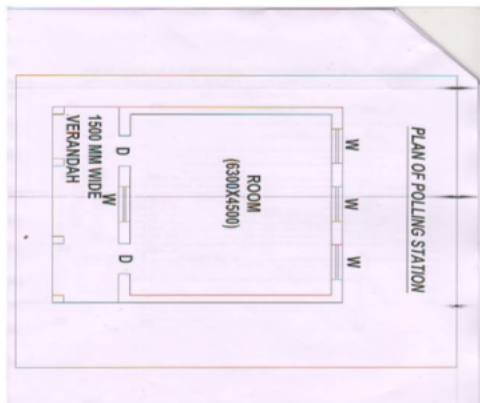

নির্বাচক নিবন্ধন আধিকারিকের স্বাক্ষর

Nazri Naksha

Google Map View

Polling Station Building Front View

Polling Station Front View

Cad View

Key MAP View

1	MXC2194934	নাম : ময়না ঘোড়াই স্বামীর নাম: লালমোহন ঘোড়াই বাড়ির নং : n0002 বয়স : 46 লিঙ্গ : মহিলা	ফটো উপলব্ধ	2	MXC2194926	নাম : আরতি ঘোড়াই স্বামীর নাম: বঙ্কিম ঘোড়াই বাড়ির নং : n0002 বয়স : 43 লিঙ্গ : মহিলা	ফটো উপলব্ধ	3	MXC1255975	নাম : বংকিম ঘোড়াই পিতার নাম: গঙ্গাধর ঘোড়াই বাড়ির নং : n0002 বয়স : 46 লিঙ্গ : পুরুষ	ফটো উপলব্ধ
4	ZQD2757037	নাম : লালমোহন ঘোড়াই পিতার নাম: গঙ্গাধর ঘোড়াই বাড়ির নং : n0002 বয়স : 52 লিঙ্গ : পুরুষ	ফটো উপলব্ধ	5	ZQD2651552	নাম : কার্তিক চন্দ্র ঘোড়াই পিতার নাম: লালমোহন ঘোড়াই বাড়ির নং : এন0002 বয়স : 21 লিঙ্গ : পুরুষ	ফটো উপলব্ধ	6	ZQD2265395	নাম : অমিতাভ চৌধুরী পিতার নাম: অনিত বরণ চৌধুরী বাড়ির নং : n0005 বয়স : 25 লিঙ্গ : পুরুষ	ফটো উপলব্ধ
7	ZQD2372985	নাম : সোনালী চৌধুরী পিতার নাম: গৌতম চৌধুরী বাড়ির নং : এন0003 বয়স : 24 লিঙ্গ : মহিলা	ফটো উপলব্ধ	8	ZQD1959741	নাম : সংগীতা জানা দোলই স্বামীর নাম: বাপন দোলই বাড়ির নং : এন0003 বয়স : 27 লিঙ্গ : মহিলা	ফটো উপলব্ধ	9	WB/31/214/267591	নাম : মাপুরী চৌধুরী স্বামীর নাম: কিশোরী চৌধুরী বাড়ির নং : n0003 বয়স : 79 লিঙ্গ : মহিলা	ফটো উপলব্ধ
10	WB/31/214/267700	নাম : গৌতম চৌধুরী পিতার নাম: কিশোরী চৌধুরী বাড়ির নং : n0003 বয়স : 55 লিঙ্গ : পুরুষ	ফটো উপলব্ধ	11	MXC2194942	নাম : মানসী চৌধুরী স্বামীর নাম: গৌতম চৌধুরী বাড়ির নং : n0003 বয়স : 46 লিঙ্গ : মহিলা	ফটো উপলব্ধ	12	ZQD2652097	নাম : সুমন চৌধুরী পিতার নাম: গৌতম চৌধুরী বাড়ির নং : এন0003 বয়স : 21 লিঙ্গ : পুরুষ	ফটো উপলব্ধ
13	WB/31/214/267676	নাম : বুদ্ধদেব চৌধুরী পিতার নাম: কিশোরী চৌধুরী বাড়ির নং : n0004 বয়স : 59 লিঙ্গ : পুরুষ	ফটো উপলব্ধ	14	WB/31/214/267267	নাম : অনিতবরন চৌধুরী পিতার নাম: বাসরী চৌধুরী বাড়ির নং : n0005 বয়স : 57 লিঙ্গ : পুরুষ	ফটো উপলব্ধ	15	MXC1256536	নাম : মৃশ্ময়ী চৌধুরী স্বামীর নাম: অনিতবরণ চৌধুরী বাড়ির নং : n0005 বয়স : 49 লিঙ্গ : মহিলা	ফটো উপলব্ধ
16	ZQD2423622	নাম : প্রভাতী চৌধুরী স্বামীর নাম: বুদ্ধদেব চৌধুরী বাড়ির নং : n0004 বয়স : 54 লিঙ্গ : মহিলা	ফটো উপলব্ধ	17	ZQD1561430	নাম : চন্দন চৌধুরী পিতার নাম: বুদ্ধদেব চৌধুরী বাড়ির নং : n0004 বয়স : 34 লিঙ্গ : পুরুষ	ফটো উপলব্ধ	18	ZQD1561422	নাম : বীনাপানি প্রধান স্বামীর নাম: রিপন প্রধান বাড়ির নং : n0004 বয়স : 34 লিঙ্গ : মহিলা	ফটো উপলব্ধ
19	WB/31/214/267361	নাম : পূর্ণিমা চৌধুরী স্বামীর নাম: বাসরী চৌধুরী বাড়ির নং : n0005 বয়স : 74 লিঙ্গ : মহিলা	ফটো উপলব্ধ	20	ZQD1993054	নাম : অমৃত চৌধুরী পিতার নাম: অনিত বরণ চৌধুরী বাড়ির নং : n0005 বয়স : 27 লিঙ্গ : পুরুষ	ফটো উপলব্ধ	21	ZQD1992999	নাম : আল্পনা জাতি পিতার নাম: নাড় গোপাল জাতি বাড়ির নং : n0006 বয়স : 27 লিঙ্গ : মহিলা	ফটো উপলব্ধ
22	ZQD1306125	নাম : নাড়গোপাল জাতি পিতার নাম: ভক্তি ভূষণ জাতি বাড়ির নং : n0006 বয়স : 58 লিঙ্গ : পুরুষ	ফটো উপলব্ধ	23	MXC1387935	নাম : পুষ্প জাতি স্বামীর নাম: নাড়গোপাল জাতি বাড়ির নং : n0006 বয়স : 51 লিঙ্গ : মহিলা	ফটো উপলব্ধ	24	ZQD1675107	নাম : সোমনাথ জাতি পিতার নাম: নাড়গোপাল জাতি বাড়ির নং : n0006 বয়স : 31 লিঙ্গ : পুরুষ	ফটো উপলব্ধ
25	ZQD1856996	নাম : গুরুপদ জাতি পিতার নাম: নাড়গোপাল জাতি বাড়ির নং : n0006 বয়স : 29 লিঙ্গ : পুরুষ	ফটো উপলব্ধ	26	UOR1862093	নাম : তুলসী জাতি স্বামীর নাম: সোমনাথ জাতি বাড়ির নং : এন0006 বয়স : 32 লিঙ্গ : মহিলা	ফটো উপলব্ধ	27	ZQD2265221	নাম : বিশুজিৎ দোলই পিতার নাম: ভীম চরণ দোলই বাড়ির নং : n0021 বয়স : 25 লিঙ্গ : পুরুষ	ফটো উপলব্ধ
28	ZQD2265023	নাম : সুজাতা পণ্ডিত জানা স্বামীর নাম: সৌরেন্দ্র জানা বাড়ির নং : n0019 বয়স : 26 লিঙ্গ : মহিলা	ফটো উপলব্ধ	29	ZQD2062925	নাম : সুজিত জানা পিতার নাম: সুভাষ চন্দ্র জানা বাড়ির নং : এন0019 বয়স : 26 লিঙ্গ : পুরুষ	ফটো উপলব্ধ	30	ZQD1561455	নাম : সঞ্জয় জানা পিতার নাম: বলরাম জানা বাড়ির নং : n0022 বয়স : 33 লিঙ্গ : পুরুষ	ফটো উপলব্ধ