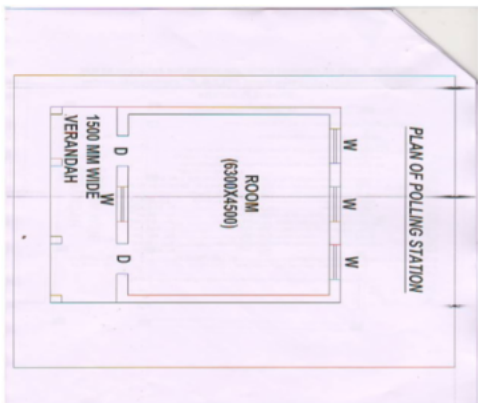

নির্বাচক নিবন্ধন আধিকারিকের স্বাক্ষর

Nazri Naksha

Google Map View

Polling Station Building Front View

Polling Station Front View

Cad View

Key MAP View

| | | | | | | | | | | | |
|----|------------------|--|------------|----|------------------|--|------------|----|------------------|---|------------|
| 1 | ZQD2063030 | নাম : সৌরভ আদক পিতার নাম: গৌরহরি আদক বাড়ির নং : এন72 বয়স : 26 লিঙ্গ : পুরুষ | ফটো উপলব্ধ | 2 | ZQD2534402 | নাম : মহাদেব করণ পিতার নাম: বসুদেব করণ বাড়ির নং : এন0121 বয়স : 22 লিঙ্গ : পুরুষ | ফটো উপলব্ধ | 3 | ZQD1993187 | নাম : রীতা করন স্বামীর নাম: বুদ্ধদেব করন বাড়ির নং : n0121 বয়স : 27 লিঙ্গ : মহিলা | ফটো উপলব্ধ |
| 4 | ZQD2063188 | নাম : লাবনী কামিলা স্বামীর নাম: বিশুজিৎ কামিল বাড়ির নং : পুরুলিয়া বয়স : 26 লিঙ্গ : মহিলা | ফটো উপলব্ধ | 5 | ZQD2063055 | নাম : পুটল কামিল পিতার নাম: সত্যেন্দ্র নাথ কামিল বাড়ির নং : এন0124 বয়স : 26 লিঙ্গ : মহিলা | ফটো উপলব্ধ | 6 | ZQD2063063 | নাম : শুভাশিষ কামিলা পিতার নাম: জগন্নাথ কামিল বাড়ির নং : কামিলা পাড়া বয়স : 26 লিঙ্গ : পুরুষ | ফটো উপলব্ধ |
| 7 | ZQD2063196 | নাম : কম্পনা কামিলা স্বামীর নাম: গণেশ চন্দ্র কামিলা বাড়ির নং : N0071 বয়স : 29 লিঙ্গ : মহিলা | ফটো উপলব্ধ | 8 | ZQD2266062 | নাম : সৌরভ কামিলা পিতার নাম: কেশব চন্দ্র কামিলা বাড়ির নং : কামিলা পাড়া বয়স : 25 লিঙ্গ : পুরুষ | ফটো উপলব্ধ | 9 | ZQD2265825 | নাম : সৌভিক কামিলা পিতার নাম: যাদব চন্দ্র কামিলা বাড়ির নং : n0129 বয়স : 26 লিঙ্গ : পুরুষ | ফটো উপলব্ধ |
| 10 | WB/31/214/258195 | নাম : ননীগোপাল খাটুয়া পিতার নাম: বিভূতি খাটুয়া বাড়ির নং : n0001 বয়স : 60 লিঙ্গ : পুরুষ | ফটো উপলব্ধ | 11 | WB/31/214/258269 | নাম : শেফালী খাটুয়া স্বামীর নাম: ননীগোপাল খাটুয়া বাড়ির নং : n0001 বয়স : 54 লিঙ্গ : মহিলা | ফটো উপলব্ধ | 12 | ZQD1458090 | নাম : গোপাল খাটুয়া পিতার নাম: ননীগোপাল খাটুয়া বাড়ির নং : n0001 বয়স : 34 লিঙ্গ : পুরুষ | ফটো উপলব্ধ |
| 13 | WB/31/214/258221 | নাম : মনোরঞ্জন খাটুয়া পিতার নাম: বিভূতি খাটুয়া বাড়ির নং : n0001 বয়স : 57 লিঙ্গ : পুরুষ | ফটো উপলব্ধ | 14 | WB/31/214/258270 | নাম : খুকুরানী খাটুয়া স্বামীর নাম: মনোরঞ্জন খাটুয়া বাড়ির নং : n0001 বয়স : 53 লিঙ্গ : মহিলা | ফটো উপলব্ধ | 15 | ZQD1458082 | নাম : দুর্গাপদ খাটুয়া পিতার নাম: মনোরঞ্জন খাটুয়া বাড়ির নং : n0001 বয়স : 35 লিঙ্গ : পুরুষ | ফটো উপলব্ধ |
| 16 | ZQD2469724 | নাম : সাথী সাউ স্বামীর নাম: বিল্টু সাউ বাড়ির নং : এন0001 বয়স : 24 লিঙ্গ : মহিলা | ফটো উপলব্ধ | 17 | ZQD1386788 | নাম : সুকুমার খাটুয়া পিতার নাম: ননীগোপাল খাটুয়া বাড়ির নং : 625 বয়স : 35 লিঙ্গ : পুরুষ | ফটো উপলব্ধ | 18 | ZQD2606283 | নাম : সুসিতা সাউ খাটুয়া স্বামীর নাম: সুকুমার খাটুয়া বাড়ির নং : উত্তর মহিষদা বয়স : 22 লিঙ্গ : মহিলা | ফটো উপলব্ধ |
| 19 | ZQD2063170 | নাম : মহামায়া মন্ডল স্বামীর নাম: সুরজিৎ মন্ডল বাড়ির নং : এন0110 বয়স : 27 লিঙ্গ : মহিলা | ফটো উপলব্ধ | 20 | ZQD2642486 | নাম : প্রতিমা খাটুয়া স্বামীর নাম: দুর্গা পদ খাটুয়া বাড়ির নং : এন0001 বয়স : 24 লিঙ্গ : মহিলা | ফটো উপলব্ধ | 21 | NNS2262046 | নাম : ঋতিকা জানা দাস স্বামীর নাম: গৌতম কুমার দাস বাড়ির নং : উত্তর মহিষদা বয়স : 24 লিঙ্গ : মহিলা | ফটো উপলব্ধ |
| 22 | ZQD2063014 | নাম : সোনালী গারু শাসমল স্বামীর নাম: বুদ্ধদেব শাসমল বাড়ির নং : n0106 বয়স : 29 লিঙ্গ : মহিলা | ফটো উপলব্ধ | 23 | ZQD2063154 | নাম : সঙ্কর গিরি পিতার নাম: লালমোহন গিরি বাড়ির নং : এন0078 বয়স : 26 লিঙ্গ : পুরুষ | ফটো উপলব্ধ | 24 | ZQD2267367 | নাম : অনুরাধা গিরি স্বামীর নাম: অঞ্জন কুমার গিরি বাড়ির নং : n0006 বয়স : 26 লিঙ্গ : মহিলা | ফটো উপলব্ধ |
| 25 | ZQD2266013 | নাম : সীমা গিরি স্বামীর নাম: মদনমোহন গিরি বাড়ির নং : n0002 বয়স : 25 লিঙ্গ : মহিলা | ফটো উপলব্ধ | 26 | ZQD2266450 | নাম : সরস্বতী গিরি পিতার নাম: শরৎ চন্দ্র গিরি বাড়ির নং : n0004 বয়স : 25 লিঙ্গ : মহিলা | ফটো উপলব্ধ | 27 | WB/31/214/258134 | নাম : উৎপল কুমার গিরি পিতার নাম: নিমাই গিরি বাড়ির নং : n0002 বয়স : 64 লিঙ্গ : পুরুষ | ফটো উপলব্ধ |
| 28 | ZQD2533677 | নাম : স্বাথী গিরি পিতার নাম: উত্তম কুমার গিরি বাড়ির নং : এন0002 বয়স : 23 লিঙ্গ : মহিলা | ফটো উপলব্ধ | 29 | ZQD2063113 | নাম : অন্তর গিরি স্বামীর নাম: গোবিন্দা প্রসাদ গিরি বাড়ির নং : উত্তর মহিষদা বয়স : 26 লিঙ্গ : মহিলা | ফটো উপলব্ধ | 30 | ZQD2586139 | নাম : উত্তম কুমার গিরি পিতার নাম: নিমাই চরণ গিরি বাড়ির নং : n0002 বয়স : 58 লিঙ্গ : পুরুষ | ফটো উপলব্ধ |