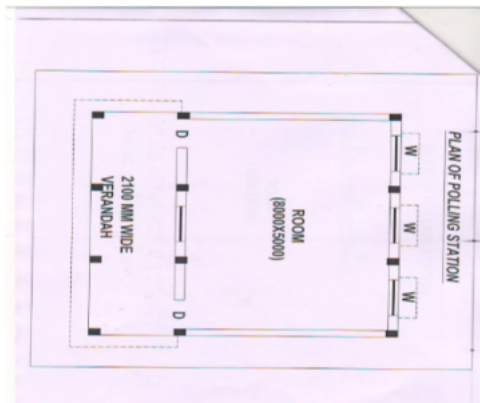

নির্বাচক নিবন্ধন আধিকারিকের স্বাক্ষর

Nazri Naksha

Google Map View

Polling Station Building Front View

Polling Station Front View

Cad View

Key MAP View

1	WB/31/214/261398	ZQD1948587	3	ZQD1993427	
নাম : মেনকা আদক স্বামীর নাম: বানেশ্বর আদক বাড়ির নং : n0001 বয়স : 81 লিঙ্গ : মহিলা	ফটো উপলব্ধ	নাম : প্রশান্ত গিরি পিতার নাম: প্রভুরাম গিরি বাড়ির নং : n0029 বয়স : 28 লিঙ্গ : পুরুষ	ফটো উপলব্ধ	নাম : পূজা গিরি স্বামীর নাম: পিন্টু চরন গিরি বাড়ির নং : n0043 বয়স : 27 লিঙ্গ : মহিলা	ফটো উপলব্ধ
4	ZQD2063212	ZQD1947159	6	ZQD2372704	
নাম : ঝনু গিরি পিতার নাম: সুদাম গিরি বাড়ির নং : এন0043 বয়স : 26 লিঙ্গ : পুরুষ	ফটো উপলব্ধ	নাম : শঙ্করী গিরি স্বামীর নাম: প্রসেনজীৎ গিরি বাড়ির নং : n0039 বয়স : 28 লিঙ্গ : মহিলা	ফটো উপলব্ধ	নাম : প্রতিমা গিরি স্বামীর নাম: শোভনলাল গিরি বাড়ির নং : এন0031 বয়স : 24 লিঙ্গ : মহিলা	ফটো উপলব্ধ
7	ZQD2382455	ZQD2407039	9	ZQD2460558	
নাম : ঝনুপর্ণা গিরি পিতার নাম: রনজিৎ গিরি বাড়ির নং : এন0039 বয়স : 24 লিঙ্গ : মহিলা	ফটো উপলব্ধ	নাম : রুদ্রনারায়ন গিরি পিতার নাম: মানস গিরি বাড়ির নং : এন0033 বয়স : 24 লিঙ্গ : পুরুষ	ফটো উপলব্ধ	নাম : প্রিয়ান্বিতা গিরি পিতার নাম: স্বপন গিরি বাড়ির নং : এন0041 বয়স : 24 লিঙ্গ : মহিলা	ফটো উপলব্ধ
10	ZQD2460483	ZQD2578938	12	ZQD2063295	
নাম : ঐশীকি গিরি পিতার নাম: কৌশিক গিরি বাড়ির নং : এন0040 বয়স : 23 লিঙ্গ : মহিলা	ফটো উপলব্ধ	নাম : অপর্ণা গিরি স্বামীর নাম: ঝনু গিরি বাড়ির নং : এন0043 বয়স : 23 লিঙ্গ : মহিলা	ফটো উপলব্ধ	নাম : সৌভিক গিরি পিতার নাম: কৌশিক গিরি বাড়ির নং : এন0040 বয়স : 26 লিঙ্গ : পুরুষ	ফটো উপলব্ধ
13	ZQD2360451	ZQD2406882	15	ZQD1948504	
নাম : মৌসুমী দলই গিরি স্বামীর নাম: স্বনজ্যোতি গিরি বাড়ির নং : এন0034 বয়স : 24 লিঙ্গ : মহিলা	ফটো উপলব্ধ	নাম : প্রশান্ত গিরি পিতার নাম: ধ্রুবজ্যোতি গিরি বাড়ির নং : এন0034 বয়স : 24 লিঙ্গ : পুরুষ	ফটো উপলব্ধ	নাম : চন্দ্র কান্ত গি.রি পিতার নাম: ধ্রুবজ্যোতি গি.রি বাড়ির নং : n0034 বয়স : 28 লিঙ্গ : পুরুষ	ফটো উপলব্ধ
16	ZQD2063303	ZQD2267920	18	ZQD2105633	
নাম : নয়ন ঘোড়াই পিতার নাম: বাবলু কুমার ঘোড়াই বাড়ির নং : এন0003 বয়স : 26 লিঙ্গ : পুরুষ	ফটো উপলব্ধ	নাম : শিখা ঘোড়াই স্বামীর নাম: সুভাশিষ ঘোড়াই বাড়ির নং : n0003 বয়স : 27 লিঙ্গ : মহিলা	ফটো উপলব্ধ	নাম : ফনীভূষণ ঘোড়াই পিতার নাম: গুনাধর ঘোড়াই বাড়ির নং : n0003 বয়স : 71 লিঙ্গ : পুরুষ	ফটো উপলব্ধ
19	WB/31/214/261803	WB/31/214/261765	21	MXC1387901	
নাম : বিমলা ঘোড়াই স্বামীর নাম: ফনি ঘোড়াই বাড়ির নং : n0003 বয়স : 65 লিঙ্গ : মহিলা	ফটো উপলব্ধ	নাম : বাবলু কুমার ঘোড়াই পিতার নাম: ফনীভূষণ ঘোড়াই বাড়ির নং : n0003 বয়স : 49 লিঙ্গ : পুরুষ	ফটো উপলব্ধ	নাম : দেবশিষ ঘোড়াই পিতার নাম: ফনীভূষণ ঘোড়াই বাড়ির নং : n0003 বয়স : 47 লিঙ্গ : পুরুষ	ফটো উপলব্ধ
22	ZQD1306455	MXC1389832	24	ZQD1675636	
নাম : শুভাশীষ ঘোড়াই পিতার নাম: ফনীভূষণ ঘোড়াই বাড়ির নং : n0003 বয়স : 36 লিঙ্গ : পুরুষ	ফটো উপলব্ধ	নাম : প্রতিমা ঘোড়াই স্বামীর নাম: বাবলু কুমার ঘোড়াই বাড়ির নং : n0003 বয়স : 44 লিঙ্গ : মহিলা	ফটো উপলব্ধ	নাম : মৌসুমী ঘোড়াই অন্যান্য: দেবশীষ ঘোড়াই বাড়ির নং : n0003 বয়স : 35 লিঙ্গ : মহিলা	ফটো উপলব্ধ
25	ZQD1761774	ZQD2690212	27	MXC2409506	
নাম : স্নেহাশীষ ঘোড়াই পিতার নাম: ফনি ভূষণ ঘোড়াই বাড়ির নং : n0003 বয়স : 30 লিঙ্গ : পুরুষ	ফটো উপলব্ধ	নাম : সায়েন ঘোড়াই পিতার নাম: বাবলু কুমার ঘোড়াই বাড়ির নং : ঘোড়াই ভবন বয়স : 21 লিঙ্গ : পুরুষ	ফটো উপলব্ধ	নাম : স্বরূপ ঘোড়াই পিতার নাম: ক্ষুদিরাম ঘোড়াই বাড়ির নং : n0002 বয়স : 42 লিঙ্গ : পুরুষ	ফটো উপলব্ধ
28	ZQD2210508	MXC1389824	30	ZQD1561893	
নাম : ক্ষুদিরাম ঘোড়াই পিতার নাম: গুনাধর ঘোড়াই বাড়ির নং : n0002 বয়স : 80 লিঙ্গ : পুরুষ	ফটো উপলব্ধ	নাম : অনুরূপ ঘোড়াই পিতার নাম: ক্ষুদিরাম ঘোড়াই বাড়ির নং : ঘোড়াই ভবন বয়স : 45 লিঙ্গ : পুরুষ	ফটো উপলব্ধ	নাম : মাদুরী ঘোড়াই স্বামীর নাম: অনুরূপ ঘোড়াই বাড়ির নং : n0002 বয়স : 37 লিঙ্গ : মহিলা	ফটো উপলব্ধ