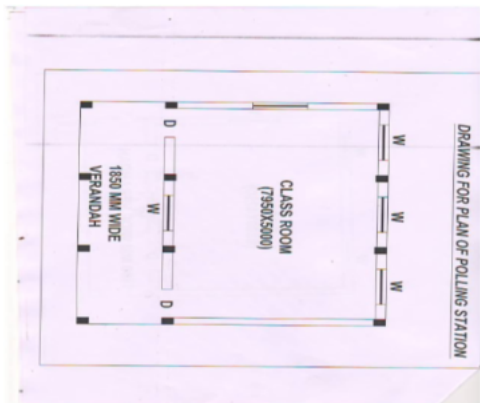

নির্বাচক নিবন্ধন আধিকারিকের স্বাক্ষর

Nazri Naksha

Google Map View

Polling Station Building Front View

Polling Station Front View

Cad View

Key MAP View

1	ZQD1676105	ফটো উপলব্ধ	2	ZQD2270387	ফটো উপলব্ধ	3	ZQD2269876	ফটো উপলব্ধ
নাম : শ্যামলী দোলই পিতার নাম: পেমচাঁদ দোলই বাড়ির নং : n0158 বয়স : 60 লিঙ্গ : মহিলা			নাম : সুরত গায়ের পিতার নাম: শুক চাঁদ গায়ের বাড়ির নং : n0158 বয়স : 72 লিঙ্গ : পুরুষ			নাম : আকাশ গিরি পিতার নাম: দিলীপ গিরি বাড়ির নং : n0007 বয়স : 32 লিঙ্গ : পুরুষ		
4	ZQD2269975	ফটো উপলব্ধ	5	ZQD2269462	ফটো উপলব্ধ	6	ZQD2269637	ফটো উপলব্ধ
নাম : তপতী গিরি পিতার নাম: শুকদেব গিরি বাড়ির নং : n0014 বয়স : 26 লিঙ্গ : মহিলা			নাম : অর্জুন গিরি পিতার নাম: অনন্ত গিরি বাড়ির নং : এন0024 বয়স : 26 লিঙ্গ : পুরুষ			নাম : কৌশল গিরি পিতার নাম: তরুণ কুমার গিরি বাড়ির নং : এন0015 বয়স : 25 লিঙ্গ : পুরুষ		
7	ZQD2270536	ফটো উপলব্ধ	8	ZQD2270130	ফটো উপলব্ধ	9	ZQD2063402	ফটো উপলব্ধ
নাম : সূতি বর্মন গিরি স্বামীর নাম: অরুণ কুমার গিরি বাড়ির নং : n0009 বয়স : 46 লিঙ্গ : মহিলা			নাম : পিয়ালি বর স্বামীর নাম: মহাদেব বর বাড়ির নং : n0013 বয়স : 26 লিঙ্গ : মহিলা			নাম : সুমিতা গিরি স্বামীর নাম: দীপক কুমার গিরি বাড়ির নং : এন0022 বয়স : 27 লিঙ্গ : মহিলা		
10	ZQD2269678	ফটো উপলব্ধ	11	ZQD2270296	ফটো উপলব্ধ	12	ZQD2269959	ফটো উপলব্ধ
নাম : জয়ন্ত দাস পিতার নাম: জয়দেব দাস বাড়ির নং : এন0042 বয়স : 25 লিঙ্গ : পুরুষ			নাম : অঞ্জনা গিরি স্বামীর নাম: পবিত্র গিরি বাড়ির নং : n0007 বয়স : 31 লিঙ্গ : মহিলা			নাম : মমতা গিরি স্বামীর নাম: কিংকর গিরি বাড়ির নং : n0021 বয়স : 25 লিঙ্গ : মহিলা		
13	ZQD2270064	ফটো উপলব্ধ	14	ZQD2270049	ফটো উপলব্ধ	15	ZQD2270544	ফটো উপলব্ধ
নাম : জয়ন্তী গিরি স্বামীর নাম: শুভংকর গিরি বাড়ির নং : n0023 বয়স : 27 লিঙ্গ : মহিলা			নাম : সুস্মিতা গিরি স্বামীর নাম: রাজু গিরি বাড়ির নং : n0035 বয়স : 26 লিঙ্গ : মহিলা			নাম : মন্দীরা বর গিরি স্বামীর নাম: শান্তনু গিরি বাড়ির নং : n0008 বয়স : 26 লিঙ্গ : মহিলা		
16	ZQD2269843	ফটো উপলব্ধ	17	ZQD2269892	ফটো উপলব্ধ	18	ZQD1857739	ফটো উপলব্ধ
নাম : রাকেশ গিরি পিতার নাম: দিলীপ গিরি বাড়ির নং : n0007 বয়স : 29 লিঙ্গ : পুরুষ			নাম : রানী গিরি স্বামীর নাম: আকাশ গিরি বাড়ির নং : n0007 বয়স : 25 লিঙ্গ : মহিলা			নাম : অভিজিৎ গিরি পিতার নাম: হরিপদ গিরি বাড়ির নং : n0018 বয়স : 29 লিঙ্গ : পুরুষ		
19	ZQD1857788	ফটো উপলব্ধ	20	ZQD1857820	ফটো উপলব্ধ	21	ZQD2063915	ফটো উপলব্ধ
নাম : তাপস কুমার গিরি পিতার নাম: শশাঙ্ক গিরি বাড়ির নং : n0021 বয়স : 31 লিঙ্গ : পুরুষ			নাম : সুদীপ গিরি পিতার নাম: দীপক গিরি বাড়ির নং : n0028 বয়স : 29 লিঙ্গ : পুরুষ			নাম : সন্তোষী বর পিতার নাম: মুণ্ডলকান্তি বর বাড়ির নং : এন0021 বয়স : 26 লিঙ্গ : মহিলা		
22	ZQD2063360	ফটো উপলব্ধ	23	ZQD2063410	ফটো উপলব্ধ	24	ZQD1882471	ফটো উপলব্ধ
নাম : সূতিনাথ গিরি পিতার নাম: বনেশ্বর গিরি বাড়ির নং : এন0013 বয়স : 28 লিঙ্গ : পুরুষ			নাম : মৌমিতা গিরি বর স্বামীর নাম: গুরুপদ গিরি বাড়ির নং : এন0026 বয়স : 26 লিঙ্গ : মহিলা			নাম : বন্দিতা গিরি স্বামীর নাম: ভল্লুচরন গিরি বাড়ির নং : n0035 বয়স : 32 লিঙ্গ : মহিলা		
25	ZQD1882497	ফটো উপলব্ধ	26	ZQD1882513	ফটো উপলব্ধ	27	ZQD1948009	ফটো উপলব্ধ
নাম : সৌমেন গিরি পিতার নাম: স্বপন গিরি বাড়ির নং : n0028 বয়স : 29 লিঙ্গ : পুরুষ			নাম : দশমী গিরি স্বামীর নাম: দোলন গিরি বাড়ির নং : n0039 বয়স : 30 লিঙ্গ : মহিলা			নাম : সুনিল গিরি পিতার নাম: মধু সুদন গিরি বাড়ির নং : n0023 বয়স : 28 লিঙ্গ : পুরুষ		
28	ZQD1948025	ফটো উপলব্ধ	29	ZQD1948058	ফটো উপলব্ধ	30	ZQD1948066	ফটো উপলব্ধ
নাম : তাপস গিরি পিতার নাম: দিলীপ গিরি বাড়ির নং : n0038 বয়স : 28 লিঙ্গ : পুরুষ			নাম : মিঠুন গিরি পিতার নাম: বংকিম গিরি বাড়ির নং : n0027 বয়স : 34 লিঙ্গ : পুরুষ			নাম : উমা গিরি স্বামীর নাম: শ্রীরাজ গিরি বাড়ির নং : n0019 বয়স : 29 লিঙ্গ : মহিলা		