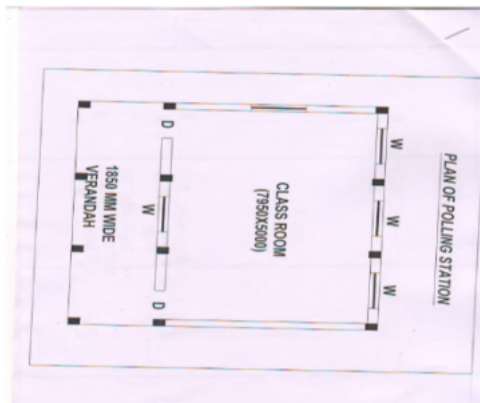

নির্বাচক নিবন্ধন আধিকারিকের স্বাক্ষর

Nazri Naksha

Google Map View

Polling Station Building Front View

Polling Station Front View

Cad View

Key MAP View

বিধানসভা নির্বাচনক্ষেত্রের নং, নাম : 214-ভগবানপুর
ভাগ নং, নাম : 1-অর্জুননগর পূ:বারিক ও সামন্ত পাড়া প:বেরা,চন্দ ও দে পাড়া