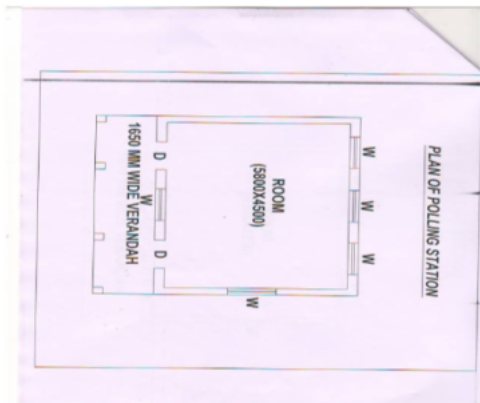

নির্বাচক তালিকা 2026 S25 পশ্চিমবঙ্গ

বিধানসভা নির্বাচনক্ষেত্রের নং, নাম ও সংরক্ষণের স্থিতি : 214 - ভগবানপুর (সাধারণ)		অংশ নং : 207			
বিধানসভা নির্বাচনক্ষেত্রটি যে লোকসভা নির্বাচনক্ষেত্রের / ক্ষেত্রসমূহের অন্তর্ভুক্ত তার নং, নাম ও সংরক্ষণ স্থিতি : 31 - কাঁথি (সাধারণ)					
1. সংশোধনের পূর্ণ বিবরণ					
সংশোধনের বৎসর :	2026	নির্বাচক তালিকার পরিচিতি :			
ভিত্তি তারিখ :	01-01-2026	বিশেষ নিবিড় সংশোধনী ২০২৬-এর চূড়ান্ত ভোটার তালিকা			
সংশোধনের প্রকৃতি :	বিশেষ নিবিড় সংশোধনী 2026				
প্রকাশনার তারিখ :	28-02-2026				
2. অংশ ও নির্বাচনী এলাকার পূর্ণ বিবরণ :					
অংশের ভাগ নং ও নাম :					
1-কুমিরাজোড় দ:দাস ও জানাপাড়া উ:সাঁতরা ও বেরাপাড়া					
2-রত্নাজোড় পু:পাল পাড়া,পঃ মন্ডল ও বেরা পাড়া,					
		প্রধান শহর/গ্রাম	: কুমিরাজোড়		
		ওয়ার্ড	:		
		থানা	: ভূপতিনগর		
		গ্রাম পঞ্চগায়েত	: অর্জুননগর		
		ব্লক	: ভগবানপুর-2		
		মহকুমা	: কাঁথি		
		জেলা	: পূর্ব মেদিনীপুর		
		পিন	: 721444		
3. ভোট গ্রহন কেন্দ্রের পূর্ণ বিবরণ :					
ভোট গ্রহন কেন্দ্রের নং, নাম :		ভোট গ্রহন কেন্দ্রের শ্রেণী :		গ্রামীণ	
207 - রত্নাজোড় প্রাইমারী স্কুল		এই অংশে সহায়ক ভোটগ্রহন কেন্দ্রের সংখ্যা		0	
ভোট গ্রহন কেন্দ্রের ঠিকানা :		:			
রত্নাজোড় প্রাইমারী স্কুল, রত্নাজোড়					
4. নির্বাচকের সংখ্যা :					
প্রথম ক্রমিক নং	শেষ ক্রমিক নং	মোট সংখ্যা			
		পুরুষ	মহিলা	তৃতীয় লিঙ্গ	মোট
1	930	496	434	0	930

নির্বাচক নিবন্ধন আধিকারিকের স্বাক্ষর

Nazri Naksha

Google Map View

Polling Station Building Front View

Polling Station Front View

Cad View

Key MAP View

বিধানসভা নির্বাচনক্ষেত্রের নং, নাম : 214-ভগবানপুর
ভাগ নং, নাম : 1-কুমিরাজোড় দ:দাস ও জানাপাড়া উ:সাঁতরা ও বেরাপাড়া