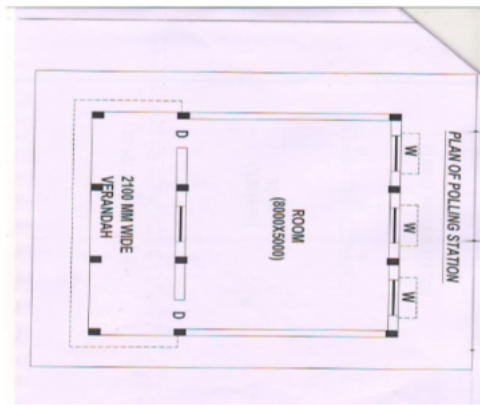

নির্বাচক নিবন্ধন আধিকারিকের স্বাক্ষর

Nazri Naksha

Google Map View

Polling Station Building Front View

Polling Station Front View

Cad View

Key MAP View

1 নাম : কালিপদ মাঝি পিতার নাম: অধীর মাঝি বাড়ির নং : n0081 বয়স : 62 লিঙ্গ : পুরুষ	ZQD2497246 ফটো উপলব্ধ	2 নাম : আনন্দ মাঝি পিতার নাম: কালীপদ মাঝি বাড়ির নং : এন0081 বয়স : 23 লিঙ্গ : পুরুষ	ZQD2534469 ফটো উপলব্ধ	3 নাম : রবিশংকর করণ পিতার নাম: শক্তিপদ করণ বাড়ির নং : এন0004 বয়স : 24 লিঙ্গ : পুরুষ	ZQD2402154 ফটো উপলব্ধ
4 নাম : নন্দিতা করন স্বামীর নাম: গুরুপদ করন বাড়ির নং : n0005 বয়স : 31 লিঙ্গ : মহিলা	ZQD1990779 ফটো উপলব্ধ	5 নাম : শশাঙ্ক করন পিতার নাম: বিষ্ণুপদ করন বাড়ির নং : n0006 বয়স : 28 লিঙ্গ : পুরুষ	ZQD1946839 ফটো উপলব্ধ	6 নাম : আঙ্গুর করন স্বামীর নাম: খগেন্দ্র করন বাড়ির নং : n0005 বয়স : 88 লিঙ্গ : মহিলা	WB/31/214/243243 ফটো উপলব্ধ
7 নাম : গুরুপদ করন পিতার নাম: খগেন্দ্র করন বাড়ির নং : n0005 বয়স : 45 লিঙ্গ : পুরুষ	MXC2185577 ফটো উপলব্ধ	8 নাম : নির্মলকুমার করন পিতার নাম: খগেন্দ্রনাথ করন বাড়ির নং : n0005 বয়স : 46 লিঙ্গ : পুরুষ	MXC1248004 ফটো উপলব্ধ	9 নাম : যোগেন করন পিতার নাম: রঘু করন বাড়ির নং : n0004 বয়স : 88 লিঙ্গ : পুরুষ	WB/31/214/243248 ফটো উপলব্ধ
10 নাম : বেনুরানী করন স্বামীর নাম: যোগেন করন বাড়ির নং : n0004 বয়স : 83 লিঙ্গ : মহিলা	WB/31/214/243383 ফটো উপলব্ধ	11 নাম : শক্তিপদ করণ পিতার নাম: যোগেন করণ বাড়ির নং : n0004 বয়স : 49 লিঙ্গ : পুরুষ	ZQD2147668 ফটো উপলব্ধ	12 নাম : সুমিত্রারানী করন স্বামীর নাম: শক্তিপদ করন বাড়ির নং : n0004 বয়স : 44 লিঙ্গ : মহিলা	MXC1388487 ফটো উপলব্ধ
13 নাম : খুরানী করন স্বামীর নাম: নির্মল কুমার করন বাড়ির নং : n0005 বয়স : 44 লিঙ্গ : মহিলা	MXC1388479 ফটো উপলব্ধ	14 নাম : মামনী করন স্বামীর নাম: সুবিমল করন বাড়ির নং : n0005 বয়স : 39 লিঙ্গ : মহিলা	ZQD1308501 ফটো উপলব্ধ	15 নাম : রেবতী সংগ্রাম স্বামীর নাম: নবকান্ত সংগ্রাম বাড়ির নং : n0005 বয়স : 40 লিঙ্গ : মহিলা	ZQD1308493 ফটো উপলব্ধ
16 নাম : সুবিমল করন পিতার নাম: খগেন্দ্র নাথ করন বাড়ির নং : n0005 বয়স : 38 লিঙ্গ : পুরুষ	ZQD1198464 ফটো উপলব্ধ	17 নাম : আঙ্গুর করন স্বামীর নাম: মাধব করন বাড়ির নং : n0006 বয়স : 78 লিঙ্গ : মহিলা	WB/31/214/243223 ফটো উপলব্ধ	18 নাম : কালিপদ করন পিতার নাম: মাধব করন বাড়ির নং : n0006 বয়স : 65 লিঙ্গ : পুরুষ	WB/31/214/243396 ফটো উপলব্ধ
19 নাম : আরতি করন স্বামীর নাম: কালিপদ করন বাড়ির নং : n0006 বয়স : 57 লিঙ্গ : মহিলা	WB/31/214/243224 ফটো উপলব্ধ	20 নাম : চন্দন কুমার করন পিতার নাম: কালিপদ করন বাড়ির নং : n0006 বয়স : 37 লিঙ্গ : পুরুষ	ZQD1198605 ফটো উপলব্ধ	21 নাম : বিষ্ণুপদ করন পিতার নাম: মাধব করন বাড়ির নং : n0006 বয়স : 54 লিঙ্গ : পুরুষ	WB/31/214/243384 ফটো উপলব্ধ
22 নাম : শিবানী করণ স্বামীর নাম: বিষ্ণুপদ করণ বাড়ির নং : n0006 বয়স : 48 লিঙ্গ : মহিলা	MXC1248830 ফটো উপলব্ধ	23 নাম : কাঞ্চন গায়েন স্বামীর নাম: রনজীৎ গায়েন বাড়ির নং : এন0142 বয়স : 22 লিঙ্গ : মহিলা	ZQD2534519 ফটো উপলব্ধ	24 নাম : প্রতিমা গিরি স্বামীর নাম: মধুসূদন গিরি বাড়ির নং : এন0020 বয়স : 22 লিঙ্গ : মহিলা	ZQD2547990 ফটো উপলব্ধ
25 নাম : শিউলী গিরি পিতার নাম: শংকর গিরি বাড়ির নং : এন0011 বয়স : 22 লিঙ্গ : মহিলা	ZQD2548345 ফটো উপলব্ধ	26 নাম : বাসুদেব গিরি পিতার নাম: সৌরহরি গিরি বাড়ির নং : এন0016 বয়স : 28 লিঙ্গ : পুরুষ	ZQD1994615 ফটো উপলব্ধ	27 নাম : শোভন গিরি পিতার নাম: সুভাষ চন্দ্র গিরি বাড়ির নং : এন0009 বয়স : 23 লিঙ্গ : পুরুষ	ZQD2524056 ফটো উপলব্ধ
28 নাম : লক্ষ্মীকান্ত গিরি পিতার নাম: শম্ভুরাম গিরি বাড়ির নং : এন0135 বয়স : 22 লিঙ্গ : পুরুষ	ZQD2524098 ফটো উপলব্ধ	29 নাম : তাপস গিরি পিতার নাম: সৌর হরি গিরি বাড়ির নং : এন0016 বয়স : 38 লিঙ্গ : পুরুষ	ZQD1859206 ফটো উপলব্ধ	30 নাম : সরস্বতী বর স্বামীর নাম: বাবলু বর বাড়ির নং : n0015 বয়স : 34 লিঙ্গ : মহিলা	ZQD1308782 ফটো উপলব্ধ