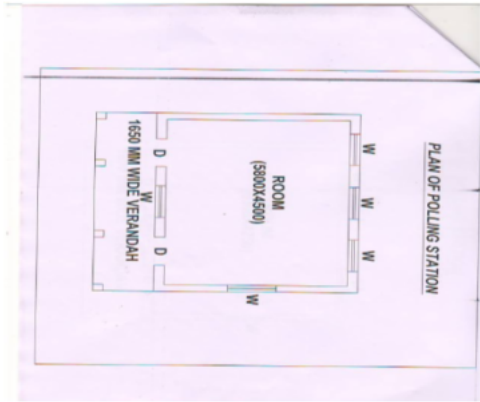

নির্বাচক নিবন্ধন আধিকারিকের স্বাক্ষর

Nazri Naksha

Google Map View

Polling Station Building Front View

Polling Station Front View

Cad View

Key MAP View

বিধানসভা নির্বাচনক্ষেত্রের নং, নাম : 214-ভগবানপুর  
ভাগ নং, নাম : 1-কলমিছাবাড় দ:জানা দিন্দা পাড়া উ:পাল প্রধান ও সংগ্রাম পাড়া