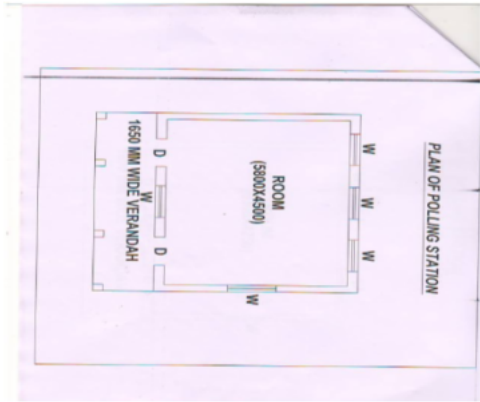

নির্বাচক নিবন্ধন আধিকারিকের স্বাক্ষর

Nazri Naksha

Google Map View

Polling Station Building Front View

Polling Station Front View

Cad View

Key MAP View

1	MXC1248616	নাম : সুজন কল্যান দাস পিতার নাম: সন্তোষ কুমার দাস বাড়ির নং : n0023 বয়স : 49 লিঙ্গ : পুরুষ	ফটো উপলব্ধ	2	ZQD2189744	নাম : মঞ্জু (জানা)দাস স্বামীর নাম: সন্তোষ কুমার দাস বাড়ির নং : n0023 বয়স : 78 লিঙ্গ : মহিলা	ফটো উপলব্ধ	3	WB/31/214/246164	নাম : সুমন কল্যান দাস পিতার নাম: সন্তোষ কুমার দাস বাড়ির নং : n0023 বয়স : 53 লিঙ্গ : পুরুষ	ফটো উপলব্ধ
4	ZQD1946565	নাম : তাপসী আড়ি স্বামীর নাম: পিন্টু আড়ি বাড়ির নং : n0004 বয়স : 29 লিঙ্গ : মহিলা	ফটো উপলব্ধ	5	ZQD2677375	নাম : প্রদীপ আরী পিতার নাম: ধীরেন আড়ি বাড়ির নং : n0003 বয়স : 53 লিঙ্গ : পুরুষ	ফটো উপলব্ধ	6	WB/31/214/246144	নাম : জ্যোত্সনা আড়ি স্বামীর নাম: গোকুল আড়ি বাড়ির নং : n0005 বয়স : 54 লিঙ্গ : মহিলা	ফটো উপলব্ধ
7	WB/31/214/246138	নাম : গোকুল আড়ি পিতার নাম: ধীরেন আড়ি বাড়ির নং : n0005 বয়স : 59 লিঙ্গ : পুরুষ	ফটো উপলব্ধ	8	ZQD2064624	নাম : বিশ্বজিৎ আড়ি পিতার নাম: মথন আড়ি বাড়ির নং : এন0001 বয়স : 26 লিঙ্গ : পুরুষ	ফটো উপলব্ধ	9	ZQD2064640	নাম : বিশ্বজিত আড়ি পিতার নাম: গোকুল চন্দ্র আড়ি বাড়ির নং : এন0005 বয়স : 27 লিঙ্গ : পুরুষ	ফটো উপলব্ধ
10	ZQD2275774	নাম : দেবকুমার আড়ি পিতার নাম: গোকুল আড়ি বাড়ির নং : n0005 বয়স : 25 লিঙ্গ : পুরুষ	ফটো উপলব্ধ	11	ZQD2375228	নাম : ডলি আড়ী স্বামীর নাম: তপন আড়ী বাড়ির নং : এন0001 বয়স : 24 লিঙ্গ : মহিলা	ফটো উপলব্ধ	12	ZQD2490548	নাম : নীলাঞ্জনা আড়ি স্বামীর নাম: স্বপন আড়ি বাড়ির নং : এন0001 বয়স : 27 লিঙ্গ : মহিলা	ফটো উপলব্ধ
13	ZQD2577617	নাম : সুমন আড়ি পিতার নাম: বাসুদেব আড়ি বাড়ির নং : এন0004 বয়স : 22 লিঙ্গ : পুরুষ	ফটো উপলব্ধ	14	MXC2370732	নাম : গঙ্গা আড়ি স্বামীর নাম: প্রদীপ আড়ি বাড়ির নং : n0003 বয়স : 49 লিঙ্গ : মহিলা	ফটো উপলব্ধ	15	WB/31/214/246143	নাম : নমিতা আড়ি স্বামীর নাম: নটেন আড়ি বাড়ির নং : n0004 বয়স : 60 লিঙ্গ : মহিলা	ফটো উপলব্ধ
16	ZQD1309285	নাম : বাসুদেব আড়ি পিতার নাম: নটেন আড়ি বাড়ির নং : n0004 বয়স : 44 লিঙ্গ : পুরুষ	ফটো উপলব্ধ	17	ZQD1309293	নাম : নমিতা আড়ি স্বামীর নাম: বাসুদেব আড়ি বাড়ির নং : n0004 বয়স : 42 লিঙ্গ : মহিলা	ফটো উপলব্ধ	18	ZQD1309368	নাম : পিন্টু আড়ি পিতার নাম: নটেন আড়ি বাড়ির নং : n0004 বয়স : 36 লিঙ্গ : পুরুষ	ফটো উপলব্ধ
19	MXC2370757	নাম : রনজিত আড়ি পিতার নাম: বিক্রম আড়ি বাড়ির নং : n0001 বয়স : 66 লিঙ্গ : পুরুষ	ফটো উপলব্ধ	20	WB/31/214/246373	নাম : কাজল আড়ি স্বামীর নাম: রনজিত আড়ি বাড়ির নং : n0001 বয়স : 61 লিঙ্গ : মহিলা	ফটো উপলব্ধ	21	ZQD2677367	নাম : মথন আরী পিতার নাম: বিক্রম আরী বাড়ির নং : n0001 বয়স : 56 লিঙ্গ : পুরুষ	ফটো উপলব্ধ
22	MXC1248772	নাম : মমতা আড়ি স্বামীর নাম: মথন আড়ি বাড়ির নং : n0001 বয়স : 49 লিঙ্গ : মহিলা	ফটো উপলব্ধ	23	ZQD1460294	নাম : স্বপন আড়ি পিতার নাম: রনজিৎ আড়ি বাড়ির নং : n0001 বয়স : 37 লিঙ্গ : পুরুষ	ফটো উপলব্ধ	24	ZQD1678218	নাম : তপন আড়ি পিতার নাম: রনজিৎ আড়ি বাড়ির নং : n0001 বয়স : 32 লিঙ্গ : পুরুষ	ফটো উপলব্ধ
25	ZQD1199033	নাম : রামকৃষ্ণ আড়ি পিতার নাম: পরেশ চন্দ্র আড়ি বাড়ির নং : n0002 বয়স : 36 লিঙ্গ : পুরুষ	ফটো উপলব্ধ	26	WB/31/214/246564	নাম : প্রদীপ করণ পিতার নাম: লক্ষণ করণ বাড়ির নং : n0006 বয়স : 73 লিঙ্গ : পুরুষ	ফটো উপলব্ধ	27	WB/31/214/246670	নাম : অনুরাধা করণ স্বামীর নাম: প্রদীপ করণ বাড়ির নং : n0006 বয়স : 66 লিঙ্গ : মহিলা	ফটো উপলব্ধ
28	ZQD1388230	নাম : পিনাকী করন পিতার নাম: প্রদীপ কুমার করন বাড়ির নং : n0006 বয়স : 34 লিঙ্গ : পুরুষ	ফটো উপলব্ধ	29	ZQD1678390	নাম : মমতা করন স্বামীর নাম: পিনাকী করন বাড়ির নং : n0006 বয়স : 35 লিঙ্গ : মহিলা	ফটো উপলব্ধ	30	WB/31/214/246407	নাম : মনোরঞ্জন করন পিতার নাম: লক্ষন করন বাড়ির নং : n0128 বয়স : 62 লিঙ্গ : পুরুষ	ফটো উপলব্ধ