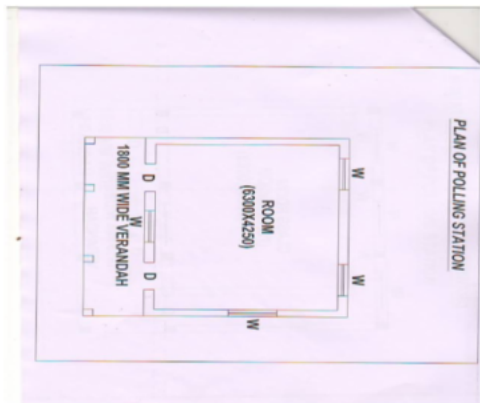

নির্বাচক নিবন্ধন আধিকারিকের স্বাক্ষর

Nazri Naksha

Google Map View

Polling Station Building Front View

Polling Station Front View

Cad View

Key MAP View

বিধানসভা নির্বাচনক্ষেত্রের নং, নাম : 214-ভগবানপুর
ভাগ নং, নাম : 1-নিজনাড়ুয়া দ: সাহ ও মাম্মা পাড়া উ: পড়ুয়া পাড়া