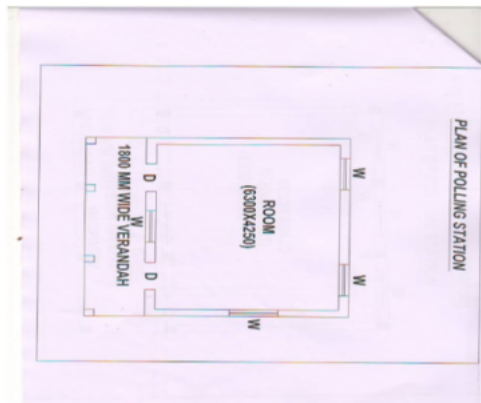

নির্বাচক নিবন্ধন আধিকারিকের স্বাক্ষর

Nazri Naksha

Google Map View

Polling Station Building Front View

Polling Station Front View

Cad View

Key MAP View

বিধানসভা নির্বাচনক্ষেত্রের নং, নাম : 214-ভগবানপুর