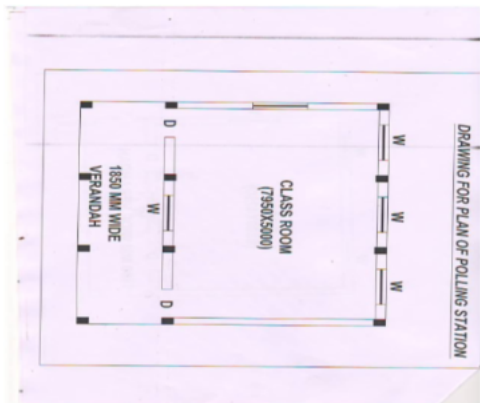

নির্বাচক নিবন্ধন আধিকারিকের স্বাক্ষর

Nazri Naksha

Google Map View

Polling Station Building Front View

Polling Station Front View

Cad View

Key MAP View

বিধানসভা নির্বাচনক্ষেত্রের নং, নাম : 214-ভগবানপুর
ভাগ নং, নাম : 1-ভাজাচাউলি পশ্চিম দোলই পাড়া