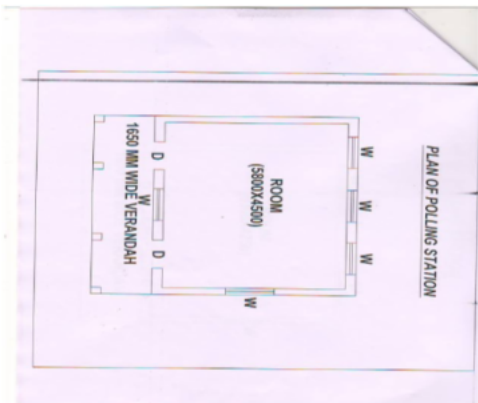

নির্বাচক নিবন্ধন আধিকারিকের স্বাক্ষর

Nazri Naksha

Google Map View

Polling Station Building Front View

Polling Station Front View

Cad View

Key MAP View

বিধানসভা নির্বাচনক্ষেত্রের নং, নাম : 214-ভগবানপুর
ভাগ নং, নাম : 1-জেঠাইবাড়ী পূর্বপাড়া,রায়,পন্ডিত ও দাস পাড়া