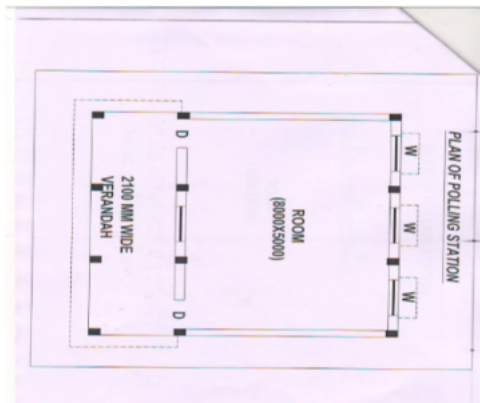

নির্বাচক নিবন্ধন আধিকারিকের স্বাক্ষর

Nazri Naksha

Google Map View

Polling Station Building Front View

Polling Station Front View

Cad View

Key MAP View

1 নাম : উমা রানী হাইং (আদক) স্বামীর নাম: লক্ষন আদক বাড়ির নং : n0153 বয়স : 34 লিঙ্গ : মহিলা	ZQD1427475 ফটো উপলব্ধ	2 নাম : অজিত আদক স্বামীর নাম: সুরেশ আদক বাড়ির নং : n0003 বয়স : 68 লিঙ্গ : পুরুষ	WB/31/214/504354 ফটো উপলব্ধ	3 নাম : শান্তী আদক স্বামীর নাম: অজিত আদক বাড়ির নং : n0003 বয়স : 58 লিঙ্গ : মহিলা	WB/31/214/504131 ফটো উপলব্ধ
4 নাম : রাজু আদক পিতার নাম: পঞ্চানন আদক বাড়ির নং : n0004 বয়স : 36 লিঙ্গ : পুরুষ	ZQD1311059 ফটো উপলব্ধ	5 নাম : অশোক আদক পিতার নাম: আশুতোষ আদক বাড়ির নং : n0005 বয়স : 59 লিঙ্গ : পুরুষ	WB/31/214/504156 ফটো উপলব্ধ	6 নাম : শোভা আদক স্বামীর নাম: অশোক আদক বাড়ির নং : n0005 বয়স : 49 লিঙ্গ : মহিলা	MXC1303643 ফটো উপলব্ধ
7 নাম : পম্পা আদক পিতার নাম: অশোক আদক বাড়ির নং : নং 005 বয়স : 22 লিঙ্গ : মহিলা	ZQD2648558 ফটো উপলব্ধ	8 নাম : মুক্তিপদ আদক পিতার নাম: ক্ষুদিরাম আদক বাড়ির নং : n0007 বয়স : 67 লিঙ্গ : পুরুষ	WB/31/214/504433 ফটো উপলব্ধ	9 নাম : গৌরী আদক স্বামীর নাম: মুক্তিপদ আদক বাড়ির নং : n0007 বয়স : 58 লিঙ্গ : মহিলা	WB/31/214/504432 ফটো উপলব্ধ
10 নাম : ভরত আদক পিতার নাম: মুক্তিপদ আদক বাড়ির নং : n0007 বয়স : 38 লিঙ্গ : পুরুষ	MXC2435139 ফটো উপলব্ধ	11 নাম : দেবশীষ আদক পিতার নাম: মুক্তিপদ আদক বাড়ির নং : n0007 বয়স : 36 লিঙ্গ : পুরুষ	ZQD1200237 ফটো উপলব্ধ	12 নাম : শক্তিপদ আদক পিতার নাম: ক্ষুদিরাম আদক বাড়ির নং : n0008 বয়স : 64 লিঙ্গ : পুরুষ	WB/31/214/504364 ফটো উপলব্ধ
13 নাম : সীমা আদক স্বামীর নাম: শক্তিপদ আদক বাড়ির নং : n0008 বয়স : 57 লিঙ্গ : মহিলা	WB/31/214/504183 ফটো উপলব্ধ	14 নাম : সিদ্ধার্থ আদক পিতার নাম: শক্তিপদ আদক বাড়ির নং : n0008 বয়স : 30 লিঙ্গ : পুরুষ	ZQD1764463 ফটো উপলব্ধ	15 নাম : খোকন চন্দ্র আদক পিতার নাম: গুণাধর আদক বাড়ির নং : n0009 বয়স : 70 লিঙ্গ : পুরুষ	WB/31/214/504355 ফটো উপলব্ধ
16 নাম : নাড়গোপাল আদক পিতার নাম: খোকন চন্দ্র আদক বাড়ির নং : n0009 বয়স : 46 লিঙ্গ : পুরুষ	MXC2435147 ফটো উপলব্ধ	17 নাম : দিপালী আদক স্বামীর নাম: নাড়গোপাল আদক বাড়ির নং : n0009 বয়স : 32 লিঙ্গ : মহিলা	ZQD1566553 ফটো উপলব্ধ	18 নাম : অরুণ কুমার আদক পিতার নাম: খোকন চন্দ্র আদক বাড়ির নং : n0009 বয়স : 42 লিঙ্গ : পুরুষ	MXC2281681 ফটো উপলব্ধ
19 নাম : সূক্ষ্মা আদক স্বামীর নাম: খোকন আদক বাড়ির নং : n0009 বয়স : 61 লিঙ্গ : মহিলা	WB/31/214/504051 ফটো উপলব্ধ	20 নাম : মলয় আদক পিতার নাম: স্বপন কুমার আদক বাড়ির নং : n0010 বয়স : 37 লিঙ্গ : পুরুষ	ZQD1200211 ফটো উপলব্ধ	21 নাম : তপন আদক পিতার নাম: গুণাধর আদক বাড়ির নং : n0011 বয়স : 67 লিঙ্গ : পুরুষ	WB/31/214/504377 ফটো উপলব্ধ
22 নাম : সৌরভ আদক পিতার নাম: তপন আদক বাড়ির নং : n0011 বয়স : 36 লিঙ্গ : পুরুষ	ZQD1311067 ফটো উপলব্ধ	23 নাম : রবীন্দ্রনাথ আদক পিতার নাম: হরিপদ আদক বাড়ির নং : n0012 বয়স : 61 লিঙ্গ : পুরুষ	WB/31/214/504097 ফটো উপলব্ধ	24 নাম : সীতারানী আদক স্বামীর নাম: রবীন্দ্রনাথ আদক বাড়ির নং : n0012 বয়স : 53 লিঙ্গ : মহিলা	WB/31/214/504165 ফটো উপলব্ধ
25 নাম : শান্তনু আদক পিতার নাম: রবীন্দ্রনাথ আদক বাড়ির নং : n0012 বয়স : 30 লিঙ্গ : পুরুষ	ZQD1764398 ফটো উপলব্ধ	26 নাম : নিরুপমা হাজরা আদক স্বামীর নাম: মলয় আদক বাড়ির নং : n0010 বয়স : 35 লিঙ্গ : মহিলা	WRJ1125558 ফটো উপলব্ধ	27 নাম : সৌরভ আদক পিতার নাম: শচীকান্ত আদক বাড়ির নং : n0002 বয়স : 28 লিঙ্গ : পুরুষ	ZQD1945310 ফটো উপলব্ধ
28 নাম : সুনিতা বেরা আদক স্বামীর নাম: রাজু আদক বাড়ির নং : n0004 বয়স : 28 লিঙ্গ : মহিলা	ZQD1945401 ফটো উপলব্ধ	29 নাম : অমৃত আদক পিতার নাম: অজিত আদক বাড়ির নং : N-0003 বয়স : 27 লিঙ্গ : পুরুষ	ZQD1991926 ফটো উপলব্ধ	30 নাম : খুকু আদক স্বামীর নাম: তপন আদক বাড়ির নং : n0011 বয়স : 57 লিঙ্গ : মহিলা	ZQD2292274 ফটো উপলব্ধ