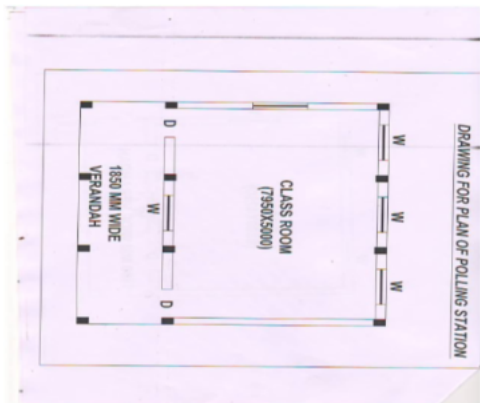

নির্বাচক নিবন্ধন আধিকারিকের স্বাক্ষর

Nazri Naksha

Google Map View

Polling Station Building Front View

Polling Station Front View

Cad View

Key MAP View

1	WB/31/214/501092	ZQD1461524	ZQD1461490
নাম : মিনু আচার্য স্বামীর নাম: শুভঙ্কর আচার্য বাড়ির নং : n0001 বয়স : 63 লিঙ্গ : মহিলা	ফটো উপলব্ধ	নাম : প্রিতম আচার্য পিতার নাম: শুভঙ্কর আচার্য বাড়ির নং : n0001 বয়স : 38 লিঙ্গ : পুরুষ	ফটো উপলব্ধ
3			
নাম : সত্যম আচার্য পিতার নাম: শুভঙ্কর আচার্য বাড়ির নং : n0001 বয়স : 34 লিঙ্গ : পুরুষ	ফটো উপলব্ধ		ফটো উপলব্ধ
4	WB/31/214/501032	WB/31/214/501304	MXC2281459
নাম : দীপঙ্কর আচার্য পিতার নাম: চক্রধর আচার্য বাড়ির নং : n0002 বয়স : 74 লিঙ্গ : পুরুষ	ফটো উপলব্ধ	নাম : মিনতী আচার্য স্বামীর নাম: দীপঙ্কর আচার্য বাড়ির নং : n0002 বয়স : 69 লিঙ্গ : মহিলা	ফটো উপলব্ধ
6			
নাম : গীতংকর আচার্য পিতার নাম: দীপঙ্কর আচার্য বাড়ির নং : n0002 বয়স : 41 লিঙ্গ : পুরুষ	ফটো উপলব্ধ		ফটো উপলব্ধ
7	MXC2434835	ZQD1461953	WB/31/214/501326
নাম : বিজু আচার্য পিতার নাম: দীপঙ্কর আচার্য বাড়ির নং : n0002 বয়স : 38 লিঙ্গ : পুরুষ	ফটো উপলব্ধ	নাম : মিতু আচার্য স্বামীর নাম: বিজু আচার্য বাড়ির নং : n0002 বয়স : 35 লিঙ্গ : মহিলা	ফটো উপলব্ধ
9			
নাম : ইন্দুলেখা আচার্য পিতার নাম: ভূদেব আচার্য বাড়ির নং : n0004 বয়স : 58 লিঙ্গ : মহিলা	ফটো উপলব্ধ		ফটো উপলব্ধ
10	ZQD1273929	ZQD1461482	MXC1302611
নাম : টুম্পা খাটুয়া স্বামীর নাম: টুলু খাটুয়া বাড়ির নং : এন0023 বয়স : 39 লিঙ্গ : মহিলা	ফটো উপলব্ধ	নাম : রুমা আচার্য স্বামীর নাম: সুনন্দন আচার্য বাড়ির নং : n0003 বয়স : 35 লিঙ্গ : মহিলা	ফটো উপলব্ধ
12			
নাম : সুনন্দন আচার্য পিতার নাম: শ্রীদেব আচার্য বাড়ির নং : n0003 বয়স : 48 লিঙ্গ : পুরুষ	ফটো উপলব্ধ		ফটো উপলব্ধ
13	ZQD1226729	MXC1302579	ZQD2339232
নাম : টুম্পা আচার্য স্বামীর নাম: শ্রীনন্দন আচার্য বাড়ির নং : n0003 বয়স : 39 লিঙ্গ : মহিলা	ফটো উপলব্ধ	নাম : শ্রীনন্দন আচার্য পিতার নাম: শ্রীদেব আচার্য বাড়ির নং : n0003 বয়স : 49 লিঙ্গ : পুরুষ	ফটো উপলব্ধ
15			
নাম : গীতা আচার্য স্বামীর নাম: শ্রীদেব আচার্য বাড়ির নং : n0003 বয়স : 72 লিঙ্গ : মহিলা	ফটো উপলব্ধ		ফটো উপলব্ধ
16	ZQD1967694	ZQD2452159	MXC2269843
নাম : সুদীপ্তা আদক স্বামীর নাম: দুর্গাপদ আদক বাড়ির নং : এন0014 বয়স : 27 লিঙ্গ : মহিলা	ফটো উপলব্ধ	নাম : সহদেব আদক পিতার নাম: খোকন আদক বাড়ির নং : এন0012 বয়স : 23 লিঙ্গ : পুরুষ	ফটো উপলব্ধ
18			
নাম : চিত্ত দিন্দা পিতার নাম: কানাই দিন্দা বাড়ির নং : এন0012 বয়স : 47 লিঙ্গ : পুরুষ	ফটো উপলব্ধ		ফটো উপলব্ধ
19	ZQD1277748	ZQD0879387	ZQD2045110
নাম : উষা রানী দিন্দা স্বামীর নাম: চিত্ত দিন্দা বাড়ির নং : এন0012 বয়স : 38 লিঙ্গ : মহিলা	ফটো উপলব্ধ	নাম : পবিত্র আদক পিতার নাম: গৌহরি আদক বাড়ির নং : n0007 বয়স : 41 লিঙ্গ : পুরুষ	ফটো উপলব্ধ
21			
নাম : মায়ী করণ আদক পিতার নাম: স্বদেশ রঞ্জন আদক বাড়ির নং : এন0010 বয়স : 26 লিঙ্গ : মহিলা	ফটো উপলব্ধ		ফটো উপলব্ধ
22	ZQD1944743	ZQD2066249	ZQD2066298
নাম : শীলা গায়েন মাইতি স্বামীর নাম: উত্তম মাইতি বাড়ির নং : এন0013 বয়স : 28 লিঙ্গ : মহিলা	ফটো উপলব্ধ	নাম : শুভদীপ আদক পিতার নাম: প্রদীপ আদক বাড়ির নং : এন0009 বয়স : 26 লিঙ্গ : পুরুষ	ফটো উপলব্ধ
24			
নাম : বনশ্রী বেরা আদক স্বামীর নাম: প্রদীপ আদক বাড়ির নং : এন0011 বয়স : 28 লিঙ্গ : মহিলা	ফটো উপলব্ধ		ফটো উপলব্ধ
25	ZQD2066157	ZQD2279602	ZQD2066173
নাম : পার্থ প্রতীম দাস পিতার নাম: প্রভাস দাস বাড়ির নং : এন0012 বয়স : 26 লিঙ্গ : পুরুষ	ফটো উপলব্ধ	নাম : সন্তু আদক পিতার নাম: রাধামাধব আদক বাড়ির নং : N0005 বয়স : 25 লিঙ্গ : পুরুষ	ফটো উপলব্ধ
27			
নাম : রামকৃষ্ণ আদক পিতার নাম: শ্রীকান্ত আদক বাড়ির নং : এন0005 বয়স : 28 লিঙ্গ : পুরুষ	ফটো উপলব্ধ		ফটো উপলব্ধ
28	MXC2331189	ZQD2428233	ZQD2008761
নাম : প্রতিমা আদক স্বামীর নাম: সুনীল কুমার আদক বাড়ির নং : n0005 বয়স : 39 লিঙ্গ : মহিলা	ফটো উপলব্ধ	নাম : অমিতা আদক স্বামীর নাম: হরিপদ আদক বাড়ির নং : n0011 বয়স : 72 লিঙ্গ : মহিলা	ফটো উপলব্ধ
30			
নাম : দীপান্বিতা আদক পিতার নাম: গুরুপদ আদক বাড়ির নং : n0011 বয়স : 27 লিঙ্গ : মহিলা	ফটো উপলব্ধ		ফটো উপলব্ধ