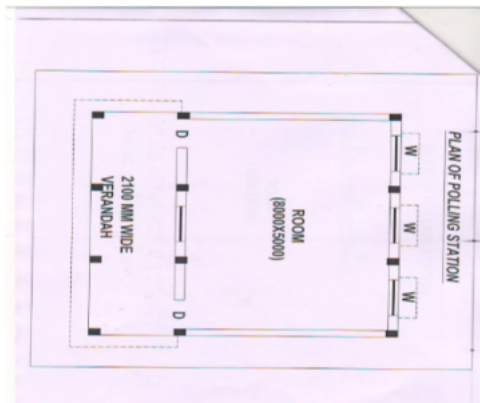

নির্বাচক নিবন্ধন আধিকারিকের স্বাক্ষর

Nazri Naksha

Google Map View

Polling Station Building Front View

Polling Station Front View

Cad View

Key MAP View

বিধানসভা নির্বাচনক্ষেত্রের নং, নাম : 214-ভগবানপুর
ভাগ নং, নাম : 1-পদাতামলী, পূ:ষোড়ই,প:জানা ও মাইতি পাড়া(আংশিক)