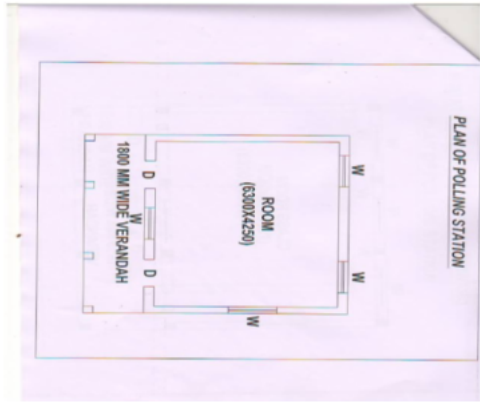

নির্বাচক নিবন্ধন আধিকারিকের স্বাক্ষর

Nazri Naksha

Google Map View

Polling Station Building Front View

Polling Station Front View

Cad View

Key MAP View

1	ZQD1707926	নাম : মানসী মেইকাপ (মামা) স্বামীর নাম: শিবশঙ্কর মামা বাড়ির নং : n0126 বয়স : 42 লিঙ্গ : মহিলা	ফটো উপলব্ধ	2	ZQD1707959	নাম : অঞ্জনা চৌধুরী (রায়) স্বামীর নাম: অমির কুমার রায় বাড়ির নং : n0127 বয়স : 42 লিঙ্গ : মহিলা	ফটো উপলব্ধ	3	ZQD1311869	নাম : রবীন্দ্রনাথ ঘোড়াই পিতার নাম: শ্যামাপদ ঘোড়াই বাড়ির নং : n0024 বয়স : 36 লিঙ্গ : পুরুষ	ফটো উপলব্ধ
4	ZQD2479673	নাম : সাথী ঘোড়াই স্বামীর নাম: গুরুপদ ঘোড়াই বাড়ির নং : এন0024 বয়স : 23 লিঙ্গ : মহিলা	ফটো উপলব্ধ	5	ZQD2417053	নাম : পিতার নাম: সুরেন্দ্র ঘোড়াই বাড়ির নং : n0024 বয়স : 64 লিঙ্গ : পুরুষ	ফটো উপলব্ধ	6	WB/31/214/507782	নাম : বর্ণা ঘোড়াই স্বামীর নাম: শ্যামাপদ ঘোড়াই বাড়ির নং : n0024 বয়স : 55 লিঙ্গ : মহিলা	ফটো উপলব্ধ
7	ZQD1681329	নাম : গুরুপদ ঘোড়াই পিতার নাম: শ্যামাপদ ঘোড়াই বাড়ির নং : n0024 বয়স : 31 লিঙ্গ : পুরুষ	ফটো উপলব্ধ	8	ZQD2657880	নাম : পিউ ঘোড়াই স্বামীর নাম: রবীন্দ্রনাথ ঘোড়াই বাড়ির নং : এন0024 বয়স : 25 লিঙ্গ : মহিলা	ফটো উপলব্ধ	9	ZQD0891085	নাম : আশালতা কামিলা(রায়) স্বামীর নাম: সমিত রায় বাড়ির নং : n0118 বয়স : 42 লিঙ্গ : মহিলা	ফটো উপলব্ধ
10	ZQD1200831	নাম : প্রতিভা গিরি স্বামীর নাম: অজয় কুমার গিরি বাড়ির নং : n0003 বয়স : 37 লিঙ্গ : মহিলা	ফটো উপলব্ধ	11	ZQD2280444	নাম : খুকু গিরি রাম স্বামীর নাম: মনোজ রাম বাড়ির নং : N0011 বয়স : 25 লিঙ্গ : মহিলা	ফটো উপলব্ধ	12	ZQD2361798	নাম : নিমাই গিরি পিতার নাম: ক্ষুদিরাম গিরি বাড়ির নং : এন0011 বয়স : 24 লিঙ্গ : পুরুষ	ফটো উপলব্ধ
13	APH1642743	নাম : মনোজ রাম পিতার নাম: সুরেন্দ্র রাম বাড়ির নং : এন0011 বয়স : 33 লিঙ্গ : পুরুষ	ফটো উপলব্ধ	14	ZQD1883115	নাম : গৌরহরি গিরি পিতার নাম: তপন কুমার গিরি বাড়ির নং : n0011 বয়স : 29 লিঙ্গ : পুরুষ	ফটো উপলব্ধ	15	ZQD2406064	নাম : সায়েন গিরি পিতার নাম: সিন্ধু কুমার গিরি বাড়ির নং : এন0009 বয়স : 24 লিঙ্গ : পুরুষ	ফটো উপলব্ধ
16	ZQD2361830	নাম : মানস গিরি পিতার নাম: কেনারাম গিরি বাড়ির নং : এন0003 বয়স : 24 লিঙ্গ : পুরুষ	ফটো উপলব্ধ	17	ZQD2076420	নাম : মৌমিতা জানা পিতার নাম: নব কুমার জানা বাড়ির নং : এন007 বয়স : 26 লিঙ্গ : মহিলা	ফটো উপলব্ধ	18	ZQD2565893	নাম : প্রীতি গিরি পিতার নাম: সিন্ধু গিরি বাড়ির নং : এন0009 বয়স : 22 লিঙ্গ : মহিলা	ফটো উপলব্ধ
19	ZQD2472249	নাম : পিউ গিরি পিতার নাম: পিন্টু গিরি বাড়ির নং : এন0009 বয়স : 23 লিঙ্গ : মহিলা	ফটো উপলব্ধ	20	ZQD2404168	নাম : কৃষ্ণেন্দু গিরি পিতার নাম: কালাচাঁদ গিরি বাড়ির নং : এন002 বয়স : 24 লিঙ্গ : পুরুষ	ফটো উপলব্ধ	21	ZQD2565877	নাম : শ্রাবণী গিরি পিতার নাম: সিন্ধু কুমার গিরি বাড়ির নং : এন0009 বয়স : 22 লিঙ্গ : মহিলা	ফটো উপলব্ধ
22	ZQD2541571	নাম : সঞ্জয় গিরি পিতার নাম: খুদিরাম গিরি বাড়ির নং : এন0011 বয়স : 23 লিঙ্গ : পুরুষ	ফটো উপলব্ধ	23	ZQD2541589	নাম : টুম্পা বারিক গিরি স্বামীর নাম: নিমাই গিরি বাড়ির নং : এন0011 বয়স : 23 লিঙ্গ : মহিলা	ফটো উপলব্ধ	24	MXC2331502	নাম : সৌমেন গিরি পিতার নাম: রামকৃষ্ণ গিরি বাড়ির নং : এন0008 বয়স : 39 লিঙ্গ : পুরুষ	ফটো উপলব্ধ
25	ZQD1462381	নাম : সোমারানী জানা(গিরি) স্বামীর নাম: সৌমেন গিরি বাড়ির নং : n0008 বয়স : 34 লিঙ্গ : মহিলা	ফটো উপলব্ধ	26	WB/31/214/507355	নাম : তুলসী গিরি স্বামীর নাম: গোবর্দ্ধন গিরি বাড়ির নং : n0009 বয়স : 71 লিঙ্গ : মহিলা	ফটো উপলব্ধ	27	MXC2435303	নাম : পিন্টু গিরি মায়ের নাম: তুলসী গিরি বাড়ির নং : n0009 বয়স : 54 লিঙ্গ : পুরুষ	ফটো উপলব্ধ
28	MXC1304401	নাম : সিন্ধু কুমার গিরি পিতার নাম: গোবর্দ্ধন গিরি বাড়ির নং : n0009 বয়স : 50 লিঙ্গ : পুরুষ	ফটো উপলব্ধ	29	MXC2499226	নাম : নন্তু গিরি পিতার নাম: গোবর্দ্ধন গিরি বাড়ির নং : n0009 বয়স : 37 লিঙ্গ : পুরুষ	ফটো উপলব্ধ	30	MXC2435329	নাম : ফাল্গুনী গিরি স্বামীর নাম: সিন্ধু গিরি বাড়ির নং : n0009 বয়স : 38 লিঙ্গ : মহিলা	ফটো উপলব্ধ