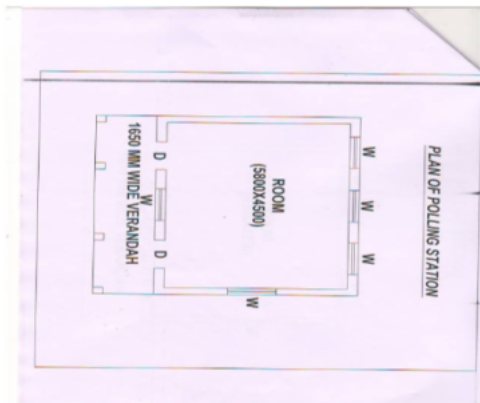

নির্বাচক নিবন্ধন আধিকারিকের স্বাক্ষর

Nazri Naksha

Google Map View

Polling Station Building Front View

Polling Station Front View

Cad View

Key MAP View

বিধানসভা নির্বাচনক্ষেত্রের নং, নাম : 214-ভগবানপুর
ভাগ নং, নাম : 1-দক্ষিণ বায়েন্দা উ: দিয়াসী দ: জানা পাড়া(আংশিক)