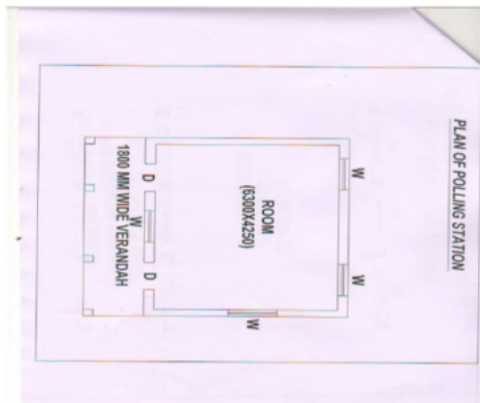

নির্বাচক নিবন্ধন আধিকারিকের স্বাক্ষর

Nazri Naksha

Google Map View

Polling Station Building Front View

Polling Station Front View

Cad View

Key MAP View

1	WB/31/214/510087	নাম : রতনচন্দ্র ওবা পিতার নাম: সত্যদাস ওবা বাড়ির নং : n0001 বয়স : 63 লিঙ্গ : পুরুষ	ফটো উপলব্ধ	2	WB/31/214/510099	নাম : ডলিরানী ওবা স্বামীর নাম: রতন চন্দ্র ওবা বাড়ির নং : n0001 বয়স : 58 লিঙ্গ : মহিলা	ফটো উপলব্ধ	3	MXC2499689	নাম : দেবব্রত ওবা পিতার নাম: রতন চন্দ্র ওবা বাড়ির নং : n0001 বয়স : 38 লিঙ্গ : পুরুষ	ফটো উপলব্ধ
4	ZQD1462779	নাম : সোনালী দাস(ওবা) স্বামীর নাম: দেবব্রত ওবা বাড়ির নং : n0001 বয়স : 33 লিঙ্গ : মহিলা	ফটো উপলব্ধ	5	WB/31/214/510100	নাম : মিনতিরানী ওবা স্বামীর নাম: তুলসী দাস ওবা বাড়ির নং : n0002 বয়স : 78 লিঙ্গ : মহিলা	ফটো উপলব্ধ	6	ZQD2676955	নাম : অনুপম ওবা পিতার নাম: তুলসীদাস ওবা বাড়ির নং : n0002 বয়স : 57 লিঙ্গ : পুরুষ	ফটো উপলব্ধ
7	MXC2435907	নাম : অপর্ণা ওবা স্বামীর নাম: অনুপম ওবা বাড়ির নং : n0002 বয়স : 40 লিঙ্গ : মহিলা	ফটো উপলব্ধ	8	WB/31/214/510259	নাম : দীপময় ওবা পিতার নাম: তুলসী দাস ওবা বাড়ির নং : n0002 বয়স : 52 লিঙ্গ : পুরুষ	ফটো উপলব্ধ	9	MXC2499630	নাম : পীআঙ্গু খনরা ওবা স্বামীর নাম: দীপময় ওবা বাড়ির নং : n0002 বয়স : 42 লিঙ্গ : মহিলা	ফটো উপলব্ধ
10	MXC2023174	নাম : সুদীপ্ত কুইলা পিতার নাম: অনাদি কুইলা বাড়ির নং : n0003 বয়স : 45 লিঙ্গ : পুরুষ	ফটো উপলব্ধ	11	ZQD1568583	নাম : তনুশ্রী ভক্ত(কুইলা) স্বামীর নাম: সুদীপ্ত কুইলা বাড়ির নং : n0003 বয়স : 44 লিঙ্গ : মহিলা	ফটো উপলব্ধ	12	WB/31/214/510123	নাম : গীতা খুঁটিয়া স্বামীর নাম: তাপস খুঁটিয়া বাড়ির নং : n0004 বয়স : 59 লিঙ্গ : মহিলা	ফটো উপলব্ধ
13	MXC2331791	নাম : বিশ্বজিৎ খুঁটিয়া পিতার নাম: তাপস খুঁটিয়া বাড়ির নং : n0004 বয়স : 38 লিঙ্গ : পুরুষ	ফটো উপলব্ধ	14	ZQD1201607	নাম : সুরজিৎ খুঁটিয়া পিতার নাম: তাপস খুঁটিয়া বাড়ির নং : n0004 বয়স : 36 লিঙ্গ : পুরুষ	ফটো উপলব্ধ	15	WB/31/214/510106	নাম : বিমলকুমার খুঁটিয়া পিতার নাম: ধরনী খুঁটিয়া বাড়ির নং : n0005 বয়স : 56 লিঙ্গ : পুরুষ	ফটো উপলব্ধ
16	WB/31/214/510028	নাম : বীরেনকুমার খুঁটিয়া পিতার নাম: ধরনী খুঁটিয়া বাড়ির নং : n0005 বয়স : 63 লিঙ্গ : পুরুষ	ফটো উপলব্ধ	17	WB/31/214/510135	নাম : বিকাশকুমার খুঁটিয়া পিতার নাম: ধরনী খুঁটিয়া বাড়ির নং : n0005 বয়স : 61 লিঙ্গ : পুরুষ	ফটো উপলব্ধ	18	WB/31/214/510082	নাম : মাদুরীবালা খুঁটিয়া স্বামীর নাম: বীরেন খুঁটিয়া বাড়ির নং : n0005 বয়স : 59 লিঙ্গ : মহিলা	ফটো উপলব্ধ
19	WB/31/214/510122	নাম : রীনারানী খুঁটিয়া স্বামীর নাম: বিকাশ খুঁটিয়া বাড়ির নং : n0005 বয়স : 57 লিঙ্গ : মহিলা	ফটো উপলব্ধ	20	MXC1325786	নাম : নমিতা রানী খুঁটিয়া স্বামীর নাম: বিমল কুমার খুঁটিয়া বাড়ির নং : n0005 বয়স : 49 লিঙ্গ : মহিলা	ফটো উপলব্ধ	21	ZQD1389808	নাম : সমীর খুঁটিয়া পিতার নাম: বিকাশ কুমার খুঁটিয়া বাড়ির নং : n0005 বয়স : 35 লিঙ্গ : পুরুষ	ফটো উপলব্ধ
22	ZQD1682137	নাম : শোভন খুঁটিয়া পিতার নাম: বিকাশ কুমার খুঁটিয়া বাড়ির নং : n0005 বয়স : 31 লিঙ্গ : পুরুষ	ফটো উপলব্ধ	23	WB/31/214/510096	নাম : পুঁটিবালা খুঁটিয়া স্বামীর নাম: গিরিধারী খুঁটিয়া বাড়ির নং : n0006 বয়স : 85 লিঙ্গ : মহিলা	ফটো উপলব্ধ	24	WB/31/214/510189	নাম : রবিন খুঁটিয়া পিতার নাম: গিরিধারী খুঁটিয়া বাড়ির নং : n0006 বয়স : 57 লিঙ্গ : পুরুষ	ফটো উপলব্ধ
25	WB/31/214/510248	নাম : মনোরঞ্জন জানা পিতার নাম: কানাই লাল জানা বাড়ির নং : n0008 বয়স : 53 লিঙ্গ : পুরুষ	ফটো উপলব্ধ	26	MXC1327659	নাম : মানসী জানা স্বামীর নাম: মনোরঞ্জন জানা বাড়ির নং : n0008 বয়স : 49 লিঙ্গ : মহিলা	ফটো উপলব্ধ	27	MXC2283422	নাম : তাপস খুঁটিয়া পিতার নাম: তরনী খুঁটিয়া বাড়ির নং : n0008 বয়স : 65 লিঙ্গ : পুরুষ	ফটো উপলব্ধ
28	MXC1383272	নাম : পৌরহরি জানা পিতার নাম: কানাইলাল জানা বাড়ির নং : n0008 বয়স : 57 লিঙ্গ : পুরুষ	ফটো উপলব্ধ	29	MXC1327766	নাম : সন্ধ্যা জানা স্বামীর নাম: পৌরহরি জানা বাড়ির নং : n0008 বয়স : 51 লিঙ্গ : মহিলা	ফটো উপলব্ধ	30	ZQD2576916	নাম : সত্যজিৎ খুঁটিয়া পিতার নাম: অমৃত কুমার খুঁটিয়া বাড়ির নং : এন0006 বয়স : 23 লিঙ্গ : পুরুষ	ফটো উপলব্ধ