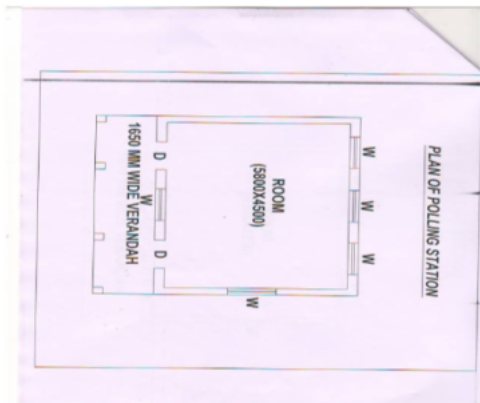

নির্বাচক নিবন্ধন আধিকারিকের স্বাক্ষর

Nazri Naksha

Google Map View

Polling Station Building Front View

Polling Station Front View

Cad View

Key MAP View

1	ZQD2415404	নাম : স্নেহাশিস ত্রিপাঠী পিতার নাম : বিষ্ণুহরি ত্রিপাঠী বাড়ির নং : n0033 বয়স : 73 লিঙ্গ : পুরুষ	ফটো উপলব্ধ	2	ZQD2589059	নাম : সাধনা ত্রিপাঠী স্বামীর নাম : স্নেহাশিস ত্রিপাঠী বাড়ির নং : n0033 বয়স : 61 লিঙ্গ : মহিলা	ফটো উপলব্ধ	3	ZQD2678993	নাম : সুভাংশু মাইতি পিতার নাম : নীলমণি মাইতি বাড়ির নং : 33 বয়স : 38 লিঙ্গ : পুরুষ	ফটো উপলব্ধ
4	ZQD1314210	নাম : অভিক ত্রিপাঠী পিতার নাম : স্নেহাশিস ত্রিপাঠী বাড়ির নং : n0033 বয়স : 35 লিঙ্গ : পুরুষ	ফটো উপলব্ধ	5	ZQD2678985	নাম : সুরনীতা পট্টনায়ক মাইতি স্বামীর নাম : সুভাংশু মাইতি বাড়ির নং : 33 বয়স : 31 লিঙ্গ : মহিলা	ফটো উপলব্ধ	6	WB/31/214/522430	নাম : বিনীতা চট্টোপাধ্যায় (ত্রিপাঠী) স্বামীর নাম : আশীষ রঞ্জন ত্রিপাঠী বাড়ির নং : n0034 বয়স : 80 লিঙ্গ : মহিলা	ফটো উপলব্ধ
7	ZQD2097483	নাম : সুরমা আচার্য স্বামীর নাম : চন্দ্রনাথ আচার্য বাড়ির নং : n0010 বয়স : 72 লিঙ্গ : মহিলা	ফটো উপলব্ধ	8	ZQD1683432	নাম : দেবলীনা আচার্য পিতার নাম : চন্দ্রনাথ আচার্য বাড়ির নং : n0010 বয়স : 31 লিঙ্গ : মহিলা	ফটো উপলব্ধ	9	WB/31/214/522373	নাম : সুভাষিণী জানা স্বামীর নাম : নিরূপদ জানা বাড়ির নং : n0013 বয়স : 69 লিঙ্গ : মহিলা	ফটো উপলব্ধ
10	MXC2286698	নাম : সাধন জানা পিতার নাম : নিরূপদ জানা বাড়ির নং : n0013 বয়স : 46 লিঙ্গ : পুরুষ	ফটো উপলব্ধ	11	MXC2437283	নাম : মনি জানা স্বামীর নাম : সাধন জানা বাড়ির নং : n0013 বয়স : 38 লিঙ্গ : মহিলা	ফটো উপলব্ধ	12	MXC2437366	নাম : অশোক কুমার জানা পিতার নাম : হরিপদ জানা বাড়ির নং : n0147 বয়স : 67 লিঙ্গ : পুরুষ	ফটো উপলব্ধ
13	MXC2437374	নাম : অতসী জানা স্বামীর নাম : অশোক কুমার জানা বাড়ির নং : n0148 বয়স : 59 লিঙ্গ : মহিলা	ফটো উপলব্ধ	14	WB/31/214/528226	নাম : শ্যামাপদ জানা পিতার নাম : নিরঞ্জন জানা বাড়ির নং : n0164 বয়স : 70 লিঙ্গ : পুরুষ	ফটো উপলব্ধ	15	WB/31/214/528311	নাম : খুকুরানী জানা স্বামীর নাম : শ্যামাপদ জানা বাড়ির নং : n0165 বয়স : 59 লিঙ্গ : মহিলা	ফটো উপলব্ধ
16	ZQD0924936	নাম : বুদ্ধদেব জানা পিতার নাম : শ্যামাপদ জানা বাড়ির নং : n0166 বয়স : 37 লিঙ্গ : পুরুষ	ফটো উপলব্ধ	17	ZQD1793447	নাম : অনিমা পট্টনায়ক (জানা) স্বামীর নাম : বুদ্ধদেব জানা বাড়ির নং : n0166 বয়স : 32 লিঙ্গ : মহিলা	ফটো উপলব্ধ	18	ZQD1464049	নাম : বাসুদেব জানা পিতার নাম : শ্যামাপদ জানা বাড়ির নং : n0168 বয়স : 34 লিঙ্গ : পুরুষ	ফটো উপলব্ধ
19	ZQD2472363	নাম : সুমন জানা পিতার নাম : সাধন জানা বাড়ির নং : এন0013 বয়স : 23 লিঙ্গ : পুরুষ	ফটো উপলব্ধ	20	ZQD2281863	নাম : সুস্মিতা জানা স্বামীর নাম : বাসুদেব জানা বাড়ির নং : N0168 বয়স : 25 লিঙ্গ : মহিলা	ফটো উপলব্ধ	21	ZQD2282036	নাম : শুভনন্দন জানা পিতার নাম : অশোক কুমার জানা বাড়ির নং : N0147 বয়স : 25 লিঙ্গ : পুরুষ	ফটো উপলব্ধ
22	ZQD2281855	নাম : পারমিতা ত্রিপাঠী পিতার নাম : নিত্যানন্দ ত্রিপাঠী বাড়ির নং : N0134 বয়স : 25 লিঙ্গ : মহিলা	ফটো উপলব্ধ	23	WB/31/214/522261	নাম : মহামায়া ত্রিপাঠী স্বামীর নাম : দিলীপ ত্রিপাঠী বাড়ির নং : n0016 বয়স : 57 লিঙ্গ : মহিলা	ফটো উপলব্ধ	24	ZQD2756856	নাম : মহাদেব প্রামাণিক পিতার নাম : বিহারীলাল প্রামাণিক বাড়ির নং : এন0045 বয়স : 59 লিঙ্গ : পুরুষ	ফটো উপলব্ধ
25	ZQD1390640	নাম : মৌসুমী পাহাড়ী(প্রামাণিক) স্বামীর নাম : মহাদেব প্রামাণিক বাড়ির নং : n0023 বয়স : 44 লিঙ্গ : মহিলা	ফটো উপলব্ধ	26	ZQD1314236	নাম : কৃষ্ণা ভট্টাচার্য ত্রিপাঠী স্বামীর নাম : সৌতম ত্রিপাঠী বাড়ির নং : n0039 বয়স : 50 লিঙ্গ : মহিলা	ফটো উপলব্ধ	27	ZQD2248938	নাম : প্রতিমা ত্রিপাঠী স্বামীর নাম : প্রনবেশ ত্রিপাঠী বাড়ির নং : n0028 বয়স : 56 লিঙ্গ : মহিলা	ফটো উপলব্ধ
28	ZQD2248920	নাম : প্রনবেশ ত্রিপাঠী পিতার নাম : প্রমথনাথ ত্রিপাঠী বাড়ির নং : n0028 বয়স : 60 লিঙ্গ : পুরুষ	ফটো উপলব্ধ	29	ZQD2248946	নাম : পদ্মাবতী ত্রিপাঠী স্বামীর নাম : প্রমথনাথ ত্রিপাঠী বাড়ির নং : n0028 বয়স : 78 লিঙ্গ : মহিলা	ফটো উপলব্ধ	30	WB/31/214/522406	নাম : বৈষ্ণব রতন ত্রিপাঠী পিতার নাম : দুর্গাদাস ত্রিপাঠী বাড়ির নং : n0015 বয়স : 57 লিঙ্গ : পুরুষ	ফটো উপলব্ধ