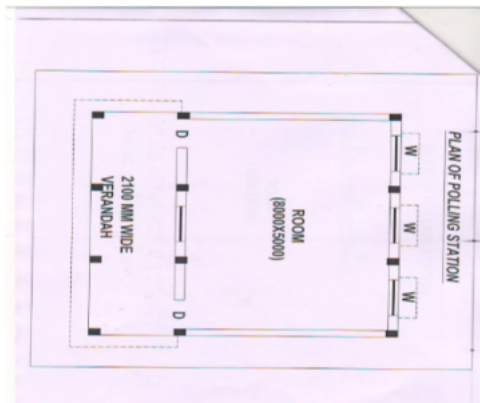

নির্বাচক নিবন্ধন আধিকারিকের স্বাক্ষর

Nazri Naksha

Google Map View

Polling Station Building Front View

Polling Station Front View

Cad View

Key MAP View

বিধানসভা নির্বাচনক্ষেত্রের নং, নাম : 214-ভগবানপুর
ভাগ নং, নাম : 1-খাজাদাপুর পূ: নন্দ প: মাল পাড়া(আংশিক)