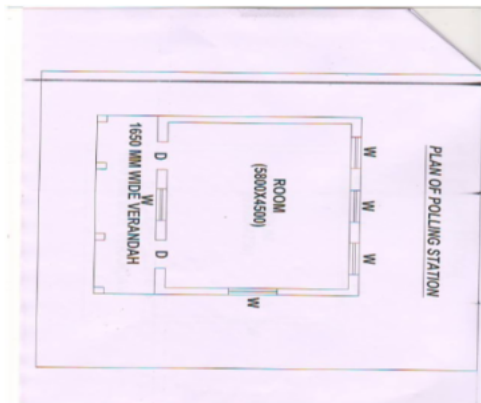

নির্বাচক নিবন্ধন আধিকারিকের স্বাক্ষর

Nazri Naksha

Google Map View

Polling Station Building Front View

Polling Station Front View

Cad View

Key MAP View

1	ZQD2010635	নাম : রুমা আচার্য স্বামীর নাম: গৌতম আচার্য বাড়ির নং : N-0002 বয়স : 33 লিঙ্গ : মহিলা	ফটো উপলব্ধ	2	WB/31/214/525647	নাম : শ্যামলী আচার্য স্বামীর নাম: কালিপদ আচার্য বাড়ির নং : n0002 বয়স : 63 লিঙ্গ : মহিলা	ফটো উপলব্ধ	3	MXC2287415	নাম : গৌতম আচার্য পিতার নাম: কালিপদ আচার্য বাড়ির নং : n0002 বয়স : 47 লিঙ্গ : পুরুষ	ফটো উপলব্ধ
4	ZQD1954023	নাম : দেবশীষ আচার্য পিতার নাম: কালিপদ আচার্য বাড়ির নং : n0002 বয়স : 32 লিঙ্গ : পুরুষ	ফটো উপলব্ধ	5	ZQD2528388	নাম : আশীষ আচার্য পিতার নাম: কালিপদ আচার্য বাড়ির নং : এন0002 বয়স : 30 লিঙ্গ : পুরুষ	ফটো উপলব্ধ	6	ZQD2528354	নাম : মল্লিকা আদক পিতার নাম: কালিপদ আদক বাড়ির নং : এন0004 বয়স : 22 লিঙ্গ : মহিলা	ফটো উপলব্ধ
7	ZQD2444214	নাম : সুনীতা আদক পিতার নাম: সরোজ আদক বাড়ির নং : এন0003 বয়স : 23 লিঙ্গ : মহিলা	ফটো উপলব্ধ	8	ZQD2444404	নাম : মিতালী আদক পিতার নাম: মনোজ কুমার আদক বাড়ির নং : এন0003 বয়স : 23 লিঙ্গ : মহিলা	ফটো উপলব্ধ	9	ZQD2483709	নাম : সুরজিৎ আদক পিতার নাম: বিষ্ণুপদ আদক বাড়ির নং : এন0004 বয়স : 23 লিঙ্গ : পুরুষ	ফটো উপলব্ধ
10	MXC2027258	নাম : মনি আদক স্বামীর নাম: কালিপদ আদক বাড়ির নং : n0004 বয়স : 44 লিঙ্গ : মহিলা	ফটো উপলব্ধ	11	MXC1309616	নাম : কালিপদ আদক পিতার নাম: কানাইলাল আদক বাড়ির নং : n0004 বয়স : 49 লিঙ্গ : পুরুষ	ফটো উপলব্ধ	12	MXC2026581	নাম : শক্তিপদ আদক পিতার নাম: কানাইলাল আদক বাড়ির নং : n0004 বয়স : 43 লিঙ্গ : পুরুষ	ফটো উপলব্ধ
13	ZQD1390699	নাম : কৃষ্ণা আদক স্বামীর নাম: শক্তিপদ আদক বাড়ির নং : n0004 বয়স : 44 লিঙ্গ : মহিলা	ফটো উপলব্ধ	14	MXC1309897	নাম : কল্পনা আদক স্বামীর নাম: পরমেশ্বর আদক বাড়ির নং : n0004 বয়স : 49 লিঙ্গ : মহিলা	ফটো উপলব্ধ	15	ZQD2068062	নাম : সত্যজিৎ আদক পিতার নাম: পরমেশ্বর আদক বাড়ির নং : এন0004 বয়স : 26 লিঙ্গ : পুরুষ	ফটো উপলব্ধ
16	ZQD2335594	নাম : পরমেশ্বর আদক পিতার নাম: কানাইলাল আদক বাড়ির নং : n0004 বয়স : 59 লিঙ্গ : পুরুষ	ফটো উপলব্ধ	17	MXC2287431	নাম : ভগবতী আদক স্বামীর নাম: মনোজ কুমার আদক বাড়ির নং : n0003 বয়স : 42 লিঙ্গ : মহিলা	ফটো উপলব্ধ	18	ZQD1883503	নাম : বিরাজ আদক পিতার নাম: বিপ্রদাস আদক বাড়ির নং : n0005 বয়স : 29 লিঙ্গ : পুরুষ	ফটো উপলব্ধ
19	ZQD2068245	নাম : অভিজিৎ আদক পিতার নাম: বিষ্ণুপদ আদক বাড়ির নং : এন0004 বয়স : 27 লিঙ্গ : পুরুষ	ফটো উপলব্ধ	20	WB/31/214/525568	নাম : মনোজ কুমার আদক পিতার নাম: দুর্গাদাস আদক বাড়ির নং : n0003 বয়স : 55 লিঙ্গ : পুরুষ	ফটো উপলব্ধ	21	WB/31/214/525566	নাম : প্রমীলা আদক স্বামীর নাম: দুর্গাদাস আদক বাড়ির নং : n0003 বয়স : 78 লিঙ্গ : মহিলা	ফটো উপলব্ধ
22	WB/31/214/525442	নাম : সরোজ আদক পিতার নাম: দুর্গাদাস আদক বাড়ির নং : বয়স : 51 লিঙ্গ : পুরুষ	ফটো উপলব্ধ	23	WB/31/214/525651	নাম : বিষ্ণুপদ আদক পিতার নাম: কানাই আদক বাড়ির নং : n0004 বয়স : 58 লিঙ্গ : পুরুষ	ফটো উপলব্ধ	24	WB/31/214/525854	নাম : নিভা আদক স্বামীর নাম: বিষ্ণুপদ আদক বাড়ির নং : n0004 বয়স : 50 লিঙ্গ : মহিলা	ফটো উপলব্ধ
25	WB/31/214/525550	নাম : রাধারানী আদক স্বামীর নাম: বিপ্রদাস আদক বাড়ির নং : n0005 বয়স : 63 লিঙ্গ : মহিলা	ফটো উপলব্ধ	26	MXC2069292	নাম : কৌশিক ঘোষাল পিতার নাম: অশোক ঘোষাল বাড়ির নং : n0005 বয়স : 44 লিঙ্গ : পুরুষ	ফটো উপলব্ধ	27	ZQD1570340	নাম : পূর্ণিমা ঘোষাল স্বামীর নাম: কৌশিক ঘোষাল বাড়ির নং : n0005 বয়স : 34 লিঙ্গ : মহিলা	ফটো উপলব্ধ
28	ZQD2638310	নাম : সীমা আদক স্বামীর নাম: বিরাজ আদক বাড়ির নং : এন0005 বয়স : 21 লিঙ্গ : মহিলা	ফটো উপলব্ধ	29	MXC2287449	নাম : সারদা মন্ডল (আদক) স্বামীর নাম: সরোজ আদক বাড়ির নং : n0003 বয়স : 44 লিঙ্গ : মহিলা	ফটো উপলব্ধ	30	ZQD1942671	নাম : বিশুজিৎ আদক পিতার নাম: পরমেশ্বর আদক বাড়ির নং : n0004 বয়স : 28 লিঙ্গ : পুরুষ	ফটো উপলব্ধ