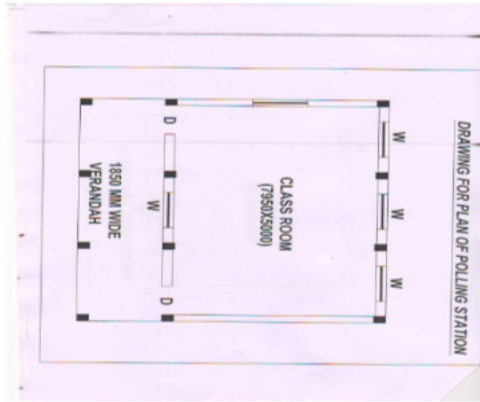

নির্বাচক নিবন্ধন আধিকারিকের স্বাক্ষর

Nazri Naksha

Google Map View

Polling Station Building Front View

Polling Station Front View

Cad View

Key MAP View

1 নাম : সিদ্ধার্থ শংকর দাস পিতার নাম: দেবশিশু দাস বাড়ির নং : n0341 বয়স : 41 লিঙ্গ : পুরুষ	KBS2335487 ফটো উপলব্ধ	2 নাম : মৌমিতা সেনাপতি দাস স্বামীর নাম: সিদ্ধার্থ শংকর দাস বাড়ির নং : n0340 বয়স : 34 লিঙ্গ : মহিলা	ZXL1344381 ফটো উপলব্ধ	3 নাম : পিকু কুমার মাম্মা স্বামীর নাম: সুব্রত কুমার মাম্মা বাড়ির নং : n0360 বয়স : 48 লিঙ্গ : মহিলা	MXC1268952 ফটো উপলব্ধ
4 নাম : অয়ন মাম্মা পিতার নাম: সুব্রত কুমার মাম্মা বাড়ির নং : এন0356 বয়স : 24 লিঙ্গ : পুরুষ	ZQD2363893 ফটো উপলব্ধ	5 নাম : পুরবী আদক ভক্তা স্বামীর নাম: শ্যামল কুমার ভক্তা বাড়ির নং : n0191 বয়স : 59 লিঙ্গ : মহিলা	ZQD2167989 ফটো উপলব্ধ	6 নাম : শিপ্রারানী কয়াল(মন্ডল) স্বামীর নাম: অভিজিৎ মন্ডল বাড়ির নং : n0363 বয়স : 34 লিঙ্গ : মহিলা	ZQD1371137 ফটো উপলব্ধ
7 নাম : সৌমেন করণ পিতার নাম: মনোরঞ্জন করণ বাড়ির নং : n0046 বয়স : 39 লিঙ্গ : পুরুষ	ZQD1203298 ফটো উপলব্ধ	8 নাম : শুভা করণ স্বামীর নাম: মনোরঞ্জন করণ বাড়ির নং : n0068 বয়স : 62 লিঙ্গ : মহিলা	WB/31/214/537330 ফটো উপলব্ধ	9 নাম : সৌরভ করণ পিতার নাম: মনোরঞ্জন করণ বাড়ির নং : n0068 বয়স : 35 লিঙ্গ : পুরুষ	ZQD1464213 ফটো উপলব্ধ
10 নাম : নবনিতা করন স্বামীর নাম: দেবশীষ করন বাড়ির নং : n0002 বয়স : 62 লিঙ্গ : মহিলা	WB/31/214/537678 ফটো উপলব্ধ	11 নাম : শুভাশীষ করন পিতার নাম: নিশিকান্ত করন বাড়ির নং : বয়স : 61 লিঙ্গ : পুরুষ	WB/31/214/537666 ফটো উপলব্ধ	12 নাম : সুমিতা করন স্বামীর নাম: শুভাশীষ করন বাড়ির নং : n0002 বয়স : 53 লিঙ্গ : মহিলা	WB/31/214/537667 ফটো উপলব্ধ
13 নাম : মনোজ করন পিতার নাম: নিশিকান্ত করন বাড়ির নং : n0002 বয়স : 57 লিঙ্গ : পুরুষ	WB/31/214/537113 ফটো উপলব্ধ	14 নাম : স্মৃতিকনা করন স্বামীর নাম: মনোজ কুমার করন বাড়ির নং : n0002 বয়স : 45 লিঙ্গ : মহিলা	MXC2291623 ফটো উপলব্ধ	15 নাম : নীহার রঞ্জন করন পিতার নাম: শুভাশীষ করন বাড়ির নং : n0002 বয়স : 34 লিঙ্গ : পুরুষ	ZQD1464403 ফটো উপলব্ধ
16 নাম : মাখন করন পিতার নাম: বিজয় করন বাড়ির নং : n0003 বয়স : 74 লিঙ্গ : পুরুষ	WB/31/214/537388 ফটো উপলব্ধ	17 নাম : নমিতা করন স্বামীর নাম: মহাদেব করন বাড়ির নং : n0003 বয়স : 53 লিঙ্গ : মহিলা	WB/31/214/537294 ফটো উপলব্ধ	18 নাম : সোমদেব করন পিতার নাম: মহাদেব করন বাড়ির নং : n0003 বয়স : 33 লিঙ্গ : পুরুষ	ZQD1464247 ফটো উপলব্ধ
19 নাম : দিপালী মাইতি (করন) স্বামীর নাম: সোমদেব করন বাড়ির নং : n0003 বয়স : 31 লিঙ্গ : মহিলা	ZQD1793561 ফটো উপলব্ধ	20 নাম : বাসুদেব করন পিতার নাম: মাখনলাল করন বাড়ির নং : n0003 বয়স : 46 লিঙ্গ : পুরুষ	MXC1315787 ফটো উপলব্ধ	21 নাম : অপর্ণা করণ স্বামীর নাম: বাসুদেব করণ বাড়ির নং : n0003 বয়স : 36 লিঙ্গ : মহিলা	ZQD1315670 ফটো উপলব্ধ
22 নাম : সন্ধ্যা করন স্বামীর নাম: ব্যোমকেশ করন বাড়ির নং : n0004 বয়স : 65 লিঙ্গ : মহিলা	MXC1059393 ফটো উপলব্ধ	23 নাম : মৌসুমী করন পিতার নাম: ব্যোমকেশ করন বাড়ির নং : n0004 বয়স : 47 লিঙ্গ : মহিলা	MXC1316009 ফটো উপলব্ধ	24 নাম : অনিতা রানী গিরি স্বামীর নাম: সৌমিত্র গিরি বাড়ির নং : এন 002 বয়স : 32 লিঙ্গ : মহিলা	ZQD1738145 ফটো উপলব্ধ
25 নাম : সুদীপ করন পিতার নাম: ব্যোমকেশ করন বাড়ির নং : n0004 বয়স : 41 লিঙ্গ : পুরুষ	MXC2293686 ফটো উপলব্ধ	26 নাম : মনিমালা করন স্বামীর নাম: সুদীপ করন বাড়ির নং : n0004 বয়স : 38 লিঙ্গ : মহিলা	ZQD1684877 ফটো উপলব্ধ	27 নাম : দেবশীষ করন পিতার নাম: নিশিকান্ত করন বাড়ির নং : n0002 বয়স : 62 লিঙ্গ : পুরুষ	WB/31/214/537879 ফটো উপলব্ধ
28 নাম : রুপকুমার করন পিতার নাম: দেবশীষ করন বাড়ির নং : n0002 বয়স : 29 লিঙ্গ : পুরুষ	ZQD1864115 ফটো উপলব্ধ	29 নাম : রাজকুমার করন পিতার নাম: দেবশীষ করন বাড়ির নং : n0002 বয়স : 25 লিঙ্গ : পুরুষ	ZQD2284453 ফটো উপলব্ধ	30 নাম : অঙ্কিতা করন পিতার নাম: শুভাশীষ করন বাড়ির নং : n0002 বয়স : 26 লিঙ্গ : মহিলা	ZQD2068674 ফটো উপলব্ধ