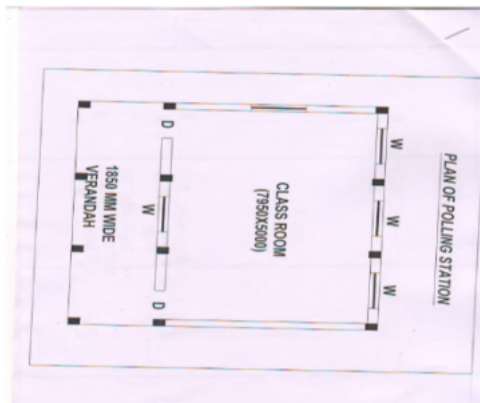

নির্বাচক নিবন্ধন আধিকারিকের স্বাক্ষর

Nazri Naksha

Google Map View

Polling Station Building Front View

Polling Station Front View

Cad View

Key MAP View

বিধানসভা নির্বাচনক্ষেত্রের নং, নাম : 214-ভগবানপুর