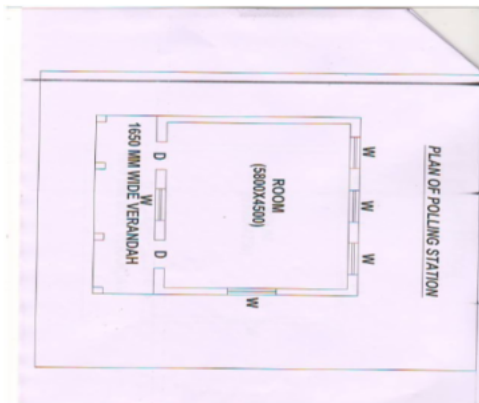

নির্বাচক নিবন্ধন আধিকারিকের স্বাক্ষর

Nazri Naksha

Google Map View

Polling Station Building Front View

Polling Station Front View

Cad View

Key MAP View

1 নাম : পুষ্প আচার্য্য পিতার নাম: বিভূতি আচার্য্য বাড়ির নং : n0001 বয়স : 68 লিঙ্গ : মহিলা	WB/31/214/540020	ফটো উপলব্ধ	2 নাম : বীনা আচার্য্য স্বামীর নাম: শিবশংকর আচার্য্য বাড়ির নং : n0001 বয়স : 60 লিঙ্গ : মহিলা	WB/31/214/540021	ফটো উপলব্ধ	3 নাম : দেবকুমার আচার্য্য পিতার নাম: নির্মল আচার্য্য বাড়ির নং : n0002 বয়স : 47 লিঙ্গ : পুরুষ	MXC1386341	ফটো উপলব্ধ
4 নাম : নন্দিতা আচার্য্য স্বামীর নাম: দেবকুমার আচার্য্য বাড়ির নং : n0002 বয়স : 39 লিঙ্গ : মহিলা	ZQD1768290	ফটো উপলব্ধ	5 নাম : সুব্রত আচার্য্য পিতার নাম: চিত্ত আচার্য্য বাড়ির নং : n0003 বয়স : 59 লিঙ্গ : পুরুষ	WB/31/214/540465	ফটো উপলব্ধ	6 নাম : কৃষ্ণা আচার্য্য স্বামীর নাম: সুব্রত আচার্য্য বাড়ির নং : n0003 বয়স : 53 লিঙ্গ : মহিলা	WB/31/214/540466	ফটো উপলব্ধ
7 নাম : শ্যামল আচার্য্য পিতার নাম: সুব্রত আচার্য্য বাড়ির নং : n0003 বয়স : 32 লিঙ্গ : পুরুষ	ZQD1572353	ফটো উপলব্ধ	8 নাম : দেবব্রত আচার্য্য পিতার নাম: চিত্ত আচার্য্য বাড়ির নং : n0003 বয়স : 61 লিঙ্গ : পুরুষ	WB/31/214/540004	ফটো উপলব্ধ	9 নাম : রেখা আচার্য্য স্বামীর নাম: সরোজ আচার্য্য বাড়ির নং : n0004 বয়স : 68 লিঙ্গ : মহিলা	WB/31/214/540665	ফটো উপলব্ধ
10 নাম : স্বপন আচার্য্য পিতার নাম: সরোজ আচার্য্য বাড়ির নং : n0004 বয়স : 48 লিঙ্গ : পুরুষ	MXC1386333	ফটো উপলব্ধ	11 নাম : মঞ্জুরানী আচার্য্য স্বামীর নাম: স্বপন আচার্য্য বাড়ির নং : n0004 বয়স : 44 লিঙ্গ : মহিলা	ZQD1685858	ফটো উপলব্ধ	12 নাম : রামকৃষ্ণ আচার্য্য পিতার নাম: জ্যোতির্ময় আচার্য্য বাড়ির নং : n0005 বয়স : 69 লিঙ্গ : পুরুষ	WB/31/214/540011	ফটো উপলব্ধ
13 নাম : আশা আচার্য্য স্বামীর নাম: রামকৃষ্ণ আচার্য্য বাড়ির নং : n0005 বয়স : 65 লিঙ্গ : মহিলা	WB/31/214/540010	ফটো উপলব্ধ	14 নাম : পিন্টু আচার্য্য পিতার নাম: রামকৃষ্ণ আচার্য্য বাড়ির নং : n0005 বয়স : 51 লিঙ্গ : পুরুষ	WB/31/214/540747	ফটো উপলব্ধ	15 নাম : রীতা আচার্য্য স্বামীর নাম: পিন্টু আচার্য্য বাড়ির নং : n0005 বয়স : 43 লিঙ্গ : মহিলা	MXC2293934	ফটো উপলব্ধ
16 নাম : মিন্টু আচার্য্য পিতার নাম: রামকৃষ্ণ আচার্য্য বাড়ির নং : n0005 বয়স : 44 লিঙ্গ : পুরুষ	MXC2293942	ফটো উপলব্ধ	17 নাম : তাপসী আচার্য্য স্বামীর নাম: মিন্টু আচার্য্য বাড়ির নং : n0005 বয়স : 38 লিঙ্গ : মহিলা	MXC2503084	ফটো উপলব্ধ	18 নাম : রিন্টু আচার্য্য পিতার নাম: রামকৃষ্ণ আচার্য্য বাড়ির নং : n0005 বয়স : 42 লিঙ্গ : পুরুষ	MXC2293959	ফটো উপলব্ধ
19 নাম : কনিকা আচার্য্য স্বামীর নাম: রিন্টু আচার্য্য বাড়ির নং : n0005 বয়স : 35 লিঙ্গ : মহিলা	ZQD1685908	ফটো উপলব্ধ	20 নাম : মানিক কুমার আচার্য্য পিতার নাম: মিহির আচার্য্য বাড়ির নং : n0005 বয়স : 37 লিঙ্গ : পুরুষ	ZQD1316306	ফটো উপলব্ধ	21 নাম : শুভদীপ আচার্য্য পিতার নাম: দেবব্রত আচার্য্য বাড়ির নং : n0003 বয়স : 29 লিঙ্গ : পুরুষ	ZQD1864628	ফটো উপলব্ধ
22 নাম : ছন্দা আচার্য্য স্বামীর নাম: দেবব্রত আচার্য্য বাড়ির নং : n0003 বয়স : 54 লিঙ্গ : মহিলা	WB/31/214/540721	ফটো উপলব্ধ	23 নাম : সুরজিৎ আচার্য্য পিতার নাম: মিহির আচার্য্য বাড়ির নং : n0001 বয়স : 30 লিঙ্গ : পুরুষ	ZQD1864842	ফটো উপলব্ধ	24 নাম : আরতি আচার্য্য স্বামীর নাম: মিহির আচার্য্য বাড়ির নং : n0001 বয়স : 61 লিঙ্গ : মহিলা	WB/31/214/540474	ফটো উপলব্ধ
25 নাম : মিহির আচার্য্য পিতার নাম: বিভূতি আচার্য্য বাড়ির নং : n0001 বয়স : 66 লিঙ্গ : পুরুষ	WB/31/214/540473	ফটো উপলব্ধ	26 নাম : নব কুমার আচার্য্য পিতার নাম: নির্মল আচার্য্য বাড়ির নং : n0002 বয়স : 58 লিঙ্গ : পুরুষ	WB/31/214/540737	ফটো উপলব্ধ	27 নাম : মৌসুমী আচার্য্য স্বামীর নাম: নবকুমার আচার্য্য বাড়ির নং : n0002 বয়স : 35 লিঙ্গ : মহিলা	ZQD1464767	ফটো উপলব্ধ
28 নাম : শুভঙ্কর আচার্য্য পিতার নাম: শিবশঙ্কর আচার্য্য বাড়ির নং : N0001 বয়স : 25 লিঙ্গ : পুরুষ	ZQD2283638	ফটো উপলব্ধ	29 নাম : দীপঙ্কর আচার্য্য পিতার নাম: পিন্টু আচার্য্য বাড়ির নং : N0005 বয়স : 25 লিঙ্গ : পুরুষ	ZQD2283653	ফটো উপলব্ধ	30 নাম : সৌম্যদীপ আচার্য্য পিতার নাম: দেবকুমার আচার্য্য বাড়ির নং : এন0002 বয়স : 24 লিঙ্গ : পুরুষ	ZQD2362804	ফটো উপলব্ধ