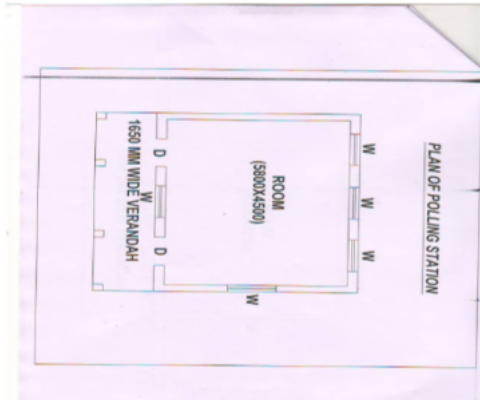

নির্বাচক নিবন্ধন আধিকারিকের স্বাক্ষর

Nazri Naksha

Google Map View

Polling Station Building Front View

Polling Station Front View

Cad View

Key MAP View

বিধানসভা নির্বাচনক্ষেত্রের নং, নাম : 214-ভগবানপুর  
ভাগ নং, নাম : 1-উত্তর নয়াবসান পূ: মন্ডল পাড়া