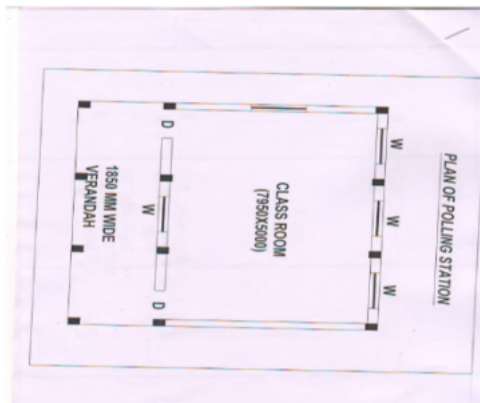

নির্বাচক নিবন্ধন আধিকারিকের স্বাক্ষর

Nazri Naksha

Google Map View

Polling Station Building Front View

Polling Station Front View

Cad View

Key MAP View

1 নাম : লাবনী অধিকারী পিতার নাম: চরন অধিকারী বাড়ির নং : এন0058 বয়স : 27 লিঙ্গ : মহিলা	IUS1731983 ফটো উপলব্ধ	2 নাম : দেবশীষ ওবা পিতার নাম: পিন্টু কুমার ওবা বাড়ির নং : এন0004 বয়স : 31 লিঙ্গ : পুরুষ	ZQD2070019 ফটো উপলব্ধ	3 নাম : খুশি ওবা স্বামীর নাম: দেবশীষ ওবা বাড়ির নং : N0004 বয়স : 30 লিঙ্গ : মহিলা	ZQD2281616 ফটো উপলব্ধ
4 নাম : জয়ন্ত ওবা পিতার নাম: ধরণী ওবা বাড়ির নং : n0004 বয়স : 79 লিঙ্গ : পুরুষ	ZQD2331510 ফটো উপলব্ধ	5 নাম : নিতাই ওবা পিতার নাম: রতিকান্ত ওবা বাড়ির নং : n0002 বয়স : 42 লিঙ্গ : পুরুষ	MXC2290369 ফটো উপলব্ধ	6 নাম : সুমিতা ওবা স্বামীর নাম: চন্দন কুমার ওবা বাড়ির নং : n0002 বয়স : 41 লিঙ্গ : মহিলা	MXC2333532 ফটো উপলব্ধ
7 নাম : দিপালী ওবা স্বামীর নাম: রজনী ওবা বাড়ির নং : n0003 বয়স : 56 লিঙ্গ : মহিলা	WB/31/214/531271 ফটো উপলব্ধ	8 নাম : মনোরঞ্জন ওবা পিতার নাম: ধরণী ওবা বাড়ির নং : n0004 বয়স : 73 লিঙ্গ : পুরুষ	WB/31/214/531135 ফটো উপলব্ধ	9 নাম : মালতী ওবা স্বামীর নাম: মনোরঞ্জন ওবা বাড়ির নং : n0004 বয়স : 58 লিঙ্গ : মহিলা	WB/31/214/531274 ফটো উপলব্ধ
10 নাম : মানিকলাল ওবা পিতার নাম: মনোরঞ্জন ওবা বাড়ির নং : n0004 বয়স : 40 লিঙ্গ : পুরুষ	ZQD1686989 ফটো উপলব্ধ	11 নাম : প্রেমচাঁদ ওবা পিতার নাম: মনোরঞ্জন ওবা বাড়ির নং : n0004 বয়স : 38 লিঙ্গ : পুরুষ	ZQD1708361 ফটো উপলব্ধ	12 নাম : অষ্টমী ওবা স্বামীর নাম: জয়ন্ত ওবা বাড়ির নং : n0004 বয়স : 73 লিঙ্গ : মহিলা	WB/31/214/531270 ফটো উপলব্ধ
13 নাম : পিন্টুকুমার ওবা পিতার নাম: জয়ন্ত ওবা বাড়ির নং : n0004 বয়স : 56 লিঙ্গ : পুরুষ	WB/31/214/531099 ফটো উপলব্ধ	14 নাম : বরুণ কুমার ওবা পিতার নাম: জয়ন্ত ওবা বাড়ির নং : n0004 বয়স : 54 লিঙ্গ : পুরুষ	WB/31/214/531623 ফটো উপলব্ধ	15 নাম : কল্যাণী ওবা স্বামীর নাম: পিন্টু ওবা বাড়ির নং : n0004 বয়স : 52 লিঙ্গ : মহিলা	WB/31/214/531273 ফটো উপলব্ধ
16 নাম : প্রতিমা ওবা স্বামীর নাম: বরুণ ওবা বাড়ির নং : n0004 বয়স : 42 লিঙ্গ : মহিলা	MXC2289999 ফটো উপলব্ধ	17 নাম : মুক্তিপদ ওবা পিতার নাম: বরুণ ওবা বাড়ির নং : n0004 বয়স : 29 লিঙ্গ : পুরুষ	ZQD1940337 ফটো উপলব্ধ	18 নাম : পাখি ওবা স্বামীর নাম: মানিকলাল ওবা বাড়ির নং : n0004 বয়স : 28 লিঙ্গ : মহিলা	ZQD1959329 ফটো উপলব্ধ
19 নাম : আশিষ কুমার ওবা পিতার নাম: পিন্টু ওবা বাড়ির নং : n0004 বয়স : 27 লিঙ্গ : পুরুষ	ZQD1959360 ফটো উপলব্ধ	20 নাম : শুভঙ্কর খাটুয়া পিতার নাম: শক্তিধর খাটুয়া বাড়ির নং : এন0005 বয়স : 28 লিঙ্গ : পুরুষ	ZQD2070001 ফটো উপলব্ধ	21 নাম : প্রিয়ান্বিতা শীট খাটুয়া পিতার নাম: দুলাল শীট বাড়ির নং : এন0007 বয়স : 29 লিঙ্গ : মহিলা	ZQD1863810 ফটো উপলব্ধ
22 নাম : সুনীতি ওবা স্বামীর নাম: সুকোমল ওবা বাড়ির নং : খড়িনেত বয়স : 23 লিঙ্গ : মহিলা	ZQD2611382 ফটো উপলব্ধ	23 নাম : ইষিতা মাইতি খাটুয়া স্বামীর নাম: শুভঙ্কর খাটুয়া বাড়ির নং : এন0005 বয়স : 22 লিঙ্গ : মহিলা	ZQD2581734 ফটো উপলব্ধ	24 নাম : শিবশংকর খাটুয়া পিতার নাম: গঙ্গাধর খাটুয়া বাড়ির নং : N0005 বয়স : 25 লিঙ্গ : পুরুষ	ZQD2281830 ফটো উপলব্ধ
25 নাম : সুকোমল ওবা পিতার নাম: রজনীকান্ত ওবা বাড়ির নং : n0006 বয়স : 29 লিঙ্গ : পুরুষ	ZQD1865526 ফটো উপলব্ধ	26 নাম : উমা শংকর খাটুয়া পিতার নাম: হৃদয় হরন খাটুয়া বাড়ির নং : n0007 বয়স : 33 লিঙ্গ : পুরুষ	ZQD1465368 ফটো উপলব্ধ	27 নাম : অজয় কুমার ওবা পিতার নাম: রজনীকান্ত ওবা বাড়ির নং : n0006 বয়স : 27 লিঙ্গ : পুরুষ	ZQD1959378 ফটো উপলব্ধ
28 নাম : মধুমিতা খাটুয়া স্বামীর নাম: তাপস খাটুয়া বাড়ির নং : n0170 বয়স : 28 লিঙ্গ : মহিলা	ZQD1940428 ফটো উপলব্ধ	29 নাম : শেফালী খাটুয়া স্বামীর নাম: শক্তিধর খাটুয়া বাড়ির নং : n0005 বয়স : 52 লিঙ্গ : মহিলা	WB/31/214/531198 ফটো উপলব্ধ	30 নাম : গঙ্গাধর খাটুয়া পিতার নাম: দীননাথ খাটুয়া বাড়ির নং : n0005 বয়স : 63 লিঙ্গ : পুরুষ	WB/31/214/531374 ফটো উপলব্ধ