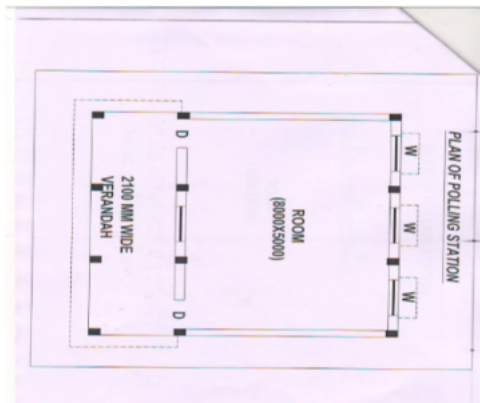

নির্বাচক নিবন্ধন আধিকারিকের স্বাক্ষর

Nazri Naksha

Google Map View

Polling Station Building Front View

Polling Station Front View

Cad View

Key MAP View

1	ZQD1318278	নাম : গীতা কর স্বামীর নাম: বিশ্বনাথ কর বাড়ির নং : n0003 বয়স : 87 লিঙ্গ : মহিলা	ফটো উপলব্ধ	2	ZQD1465731	নাম : সুনীল কর মায়ের নাম: গীতা কর বাড়ির নং : n0003 বয়স : 50 লিঙ্গ : পুরুষ	ফটো উপলব্ধ	3	ZQD1465723	নাম : অনুলতা কর স্বামীর নাম: সুনীল কর বাড়ির নং : n0003 বয়স : 46 লিঙ্গ : মহিলা	ফটো উপলব্ধ
4	WB/31/214/531465	নাম : ভক্তিব্রজ কর পিতার নাম: বিশ্বনাথ কর বাড়ির নং : n0003 বয়স : 66 লিঙ্গ : পুরুষ	ফটো উপলব্ধ	5	WB/31/214/531489	নাম : তাপস কর পিতার নাম: বিশ্বনাথ কর বাড়ির নং : n0003 বয়স : 57 লিঙ্গ : পুরুষ	ফটো উপলব্ধ	6	WB/31/214/531282	নাম : পুষ্পরাণী কর স্বামীর নাম: ভক্তিব্রজ কর বাড়ির নং : n0003 বয়স : 58 লিঙ্গ : মহিলা	ফটো উপলব্ধ
7	ZQD1573948	নাম : মোমিতা কর স্বামীর নাম: সঞ্জীব কর বাড়ির নং : n0003 বয়স : 34 লিঙ্গ : মহিলা	ফটো উপলব্ধ	8	WB/31/214/531420	নাম : গোপালচন্দ্র কর পিতার নাম: নগেন্দ্র কর বাড়ির নং : n0004 বয়স : 61 লিঙ্গ : পুরুষ	ফটো উপলব্ধ	9	ZQD1204247	নাম : শংকরী কর স্বামীর নাম: গোপালচন্দ্র কর বাড়ির নং : n0004 বয়স : 38 লিঙ্গ : মহিলা	ফটো উপলব্ধ
10	ZQD2070100	নাম : হরিসাধন কর পিতার নাম: সুনীল কর বাড়ির নং : এন0003 বয়স : 29 লিঙ্গ : পুরুষ	ফটো উপলব্ধ	11	ZQD2070217	নাম : সৌরভ কর পিতার নাম: চন্দন কর বাড়ির নং : এন0003 বয়স : 27 লিঙ্গ : পুরুষ	ফটো উপলব্ধ	12	ZQD0958132	নাম : সঞ্জীব কর পিতার নাম: ভক্তিব্রজ কর বাড়ির নং : এন0003 বয়স : 40 লিঙ্গ : পুরুষ	ফটো উপলব্ধ
13	ZQD2281392	নাম : শুভঙ্কর কর পিতার নাম: গোপাল কর বাড়ির নং : N0003 বয়স : 25 লিঙ্গ : পুরুষ	ফটো উপলব্ধ	14	ZQD2281186	নাম : পিকী জানা স্বামীর নাম: কৃষ্ণ জানা বাড়ির নং : N0003 বয়স : 30 লিঙ্গ : মহিলা	ফটো উপলব্ধ	15	ZQD2395390	নাম : দীপঙ্কর কর পিতার নাম: তাপস কর বাড়ির নং : এন0003 বয়স : 24 লিঙ্গ : পুরুষ	ফটো উপলব্ধ
16	ZQD2490258	নাম : মানস কর পিতার নাম: গোপাল কর বাড়ির নং : এন0004 বয়স : 24 লিঙ্গ : পুরুষ	ফটো উপলব্ধ	17	ZQD2480721	নাম : কৃষ্ণেন্দ্র কামিলা পিতার নাম: বিশ্বনাথ কামিলা বাড়ির নং : এন0006 বয়স : 24 লিঙ্গ : পুরুষ	ফটো উপলব্ধ	18	ZQD2296424	নাম : লক্ষী কামিলা স্বামীর নাম: হরিপদ কামিলা বাড়ির নং : n0006 বয়স : 63 লিঙ্গ : মহিলা	ফটো উপলব্ধ
19	WB/31/214/531160	নাম : নারায়ন কামিলা পিতার নাম: ব্যোমকেশ কামিলা বাড়ির নং : n0006 বয়স : 78 লিঙ্গ : পুরুষ	ফটো উপলব্ধ	20	WB/31/214/531415	নাম : বিশ্বনাথ কামিলা পিতার নাম: নারায়ন কামিলা বাড়ির নং : n0006 বয়স : 53 লিঙ্গ : পুরুষ	ফটো উপলব্ধ	21	ZQD1392356	নাম : নিতাই কামিলা পিতার নাম: হরিপদ কামিলা বাড়ির নং : n0006 বয়স : 35 লিঙ্গ : পুরুষ	ফটো উপলব্ধ
22	ZQD1940246	নাম : পিয়ালী রানা কামিলা স্বামীর নাম: নিতাই কামিলা বাড়ির নং : n0006 বয়স : 29 লিঙ্গ : মহিলা	ফটো উপলব্ধ	23	WB/31/214/531486	নাম : কানাইলাল গিরি পিতার নাম: বীরেন্দ্র গিরি বাড়ির নং : n0007 বয়স : 61 লিঙ্গ : পুরুষ	ফটো উপলব্ধ	24	WB/31/214/531711	নাম : প্রভাতী গিরি স্বামীর নাম: কানাইলাল গিরি বাড়ির নং : n0007 বয়স : 57 লিঙ্গ : মহিলা	ফটো উপলব্ধ
25	ZQD1687359	নাম : কার্তিক গিরি পিতার নাম: কানাইলাল গিরি বাড়ির নং : n0007 বয়স : 31 লিঙ্গ : পুরুষ	ফটো উপলব্ধ	26	MXC2501708	নাম : ভবানী জানা স্বামীর নাম: চিত্তরঞ্জন জানা বাড়ির নং : n0007 বয়স : 69 লিঙ্গ : মহিলা	ফটো উপলব্ধ	27	MXC1320126	নাম : আরতি গিরি স্বামীর নাম: অনিল গিরি বাড়ির নং : n0060 বয়স : 65 লিঙ্গ : মহিলা	ফটো উপলব্ধ
28	ZQD1687466	নাম : দীপক গিরি মায়ের নাম: আরতি গিরি বাড়ির নং : n0060 বয়স : 31 লিঙ্গ : পুরুষ	ফটো উপলব্ধ	29	ZQD1959675	নাম : সোমা গিরি স্বামীর নাম: কার্তিক গিরি বাড়ির নং : N-0007 বয়স : 28 লিঙ্গ : মহিলা	ফটো উপলব্ধ	30	ZQD1940188	নাম : মন্দিরা সাহু গিরি স্বামীর নাম: সুজিত গিরি বাড়ির নং : n0076 বয়স : 28 লিঙ্গ : মহিলা	ফটো উপলব্ধ