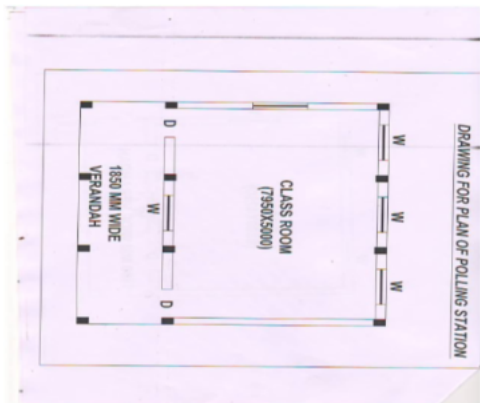

নির্বাচক নিবন্ধন আধিকারিকের স্বাক্ষর

Nazri Naksha

Google Map View

Polling Station Building Front View

Polling Station Front View

Cad View

Key MAP View

বিধানসভা নির্বাচনক্ষেত্রের নং, নাম : 214-ভগবানপুর  
ভাগ নং, নাম : 1-কায়মগেড়া জানা,দাস,মাইতি,দোলাই,আড়ুই পাড়া(আংশিক)