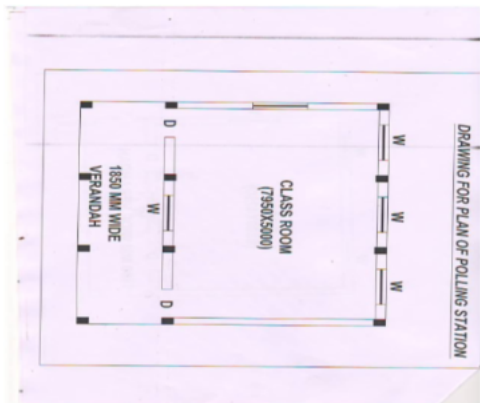

নির্বাচক নিবন্ধন আধিকারিকের স্বাক্ষর

Nazri Naksha

Google Map View

Polling Station Building Front View

Polling Station Front View

Cad View

Key MAP View

বিধানসভা নির্বাচনক্ষেত্রের নং, নাম : 214-ভগবানপুর
ভাগ নং, নাম : 1-কায়মগেড়া জানা,দাস,মাইতি,দোলাই,আড়ুই পাড়া(আংশিক)