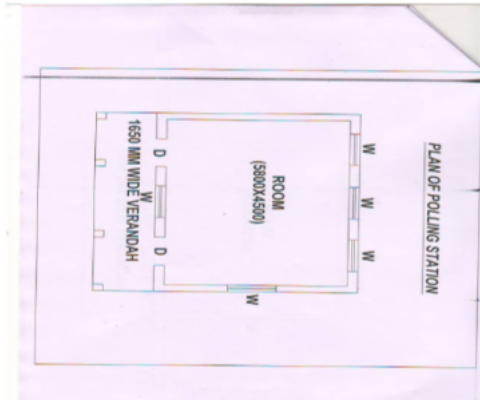

নির্বাচক নিবন্ধন আধিকারিকের স্বাক্ষর

Nazri Naksha

Google Map View

Polling Station Building Front View

Polling Station Front View

Cad View

Key MAP View

1	WB/31/214/423017	ফটো উপলব্ধ	2	ZQD1770338	ফটো উপলব্ধ	3	MXC1273184	ফটো উপলব্ধ
নাম : অরুণ আদক পিতার নাম: যোগেশ্বর আদক বাড়ির নং : n0005 বয়স : 55 লিঙ্গ : পুরুষ			নাম : অরবিন্দ আদক পিতার নাম: অরুণ আদক বাড়ির নং : n0005 বয়স : 30 লিঙ্গ : পুরুষ			নাম : অঞ্জলি আদক স্বামীর নাম: অরুণ আদক বাড়ির নং : n0005 বয়স : 49 লিঙ্গ : মহিলা		
4	ZQD1393800	ফটো উপলব্ধ	5	ZQD1689769	ফটো উপলব্ধ	6	WB/31/214/423125	ফটো উপলব্ধ
নাম : নবেয়ন্দু আদক পিতার নাম: নরেন্দ্র নাথ আদক বাড়ির নং : n0005 বয়স : 34 লিঙ্গ : পুরুষ			নাম : দিব্যেন্দু আদক পিতার নাম: নরেন্দ্রনাথ আদক বাড়ির নং : n0005 বয়স : 31 লিঙ্গ : পুরুষ			নাম : পারুল আদক স্বামীর নাম: জীতেন্দ্র আদক বাড়ির নং : n0006 বয়স : 75 লিঙ্গ : মহিলা		
7	MXC1273200	ফটো উপলব্ধ	8	ZQD1320316	ফটো উপলব্ধ	9	ZQD1320365	ফটো উপলব্ধ
নাম : সন্ধ্যা আদক স্বামীর নাম: রবীন আদক বাড়ির নং : n0006 বয়স : 48 লিঙ্গ : মহিলা			নাম : কম্পনা রানী আদক স্বামীর নাম: রবীন আদক বাড়ির নং : n0006 বয়স : 38 লিঙ্গ : মহিলা			নাম : বুদ্ধদেব আদক পিতার নাম: গৌরহরি আদক বাড়ির নং : n0007 বয়স : 37 লিঙ্গ : পুরুষ		
10	ZQD1466879	ফটো উপলব্ধ	11	ZQD1466903	ফটো উপলব্ধ	12	ZQD1320274	ফটো উপলব্ধ
নাম : সোমা আদক স্বামীর নাম: বুদ্ধদেব আদক বাড়ির নং : n0007 বয়স : 34 লিঙ্গ : মহিলা			নাম : সহদেব আদক পিতার নাম: গৌরহরি আদক বাড়ির নং : n0007 বয়স : 33 লিঙ্গ : পুরুষ			নাম : লক্ষ্মীরানী আদক স্বামীর নাম: সহদেব আদক বাড়ির নং : n0007 বয়স : 39 লিঙ্গ : মহিলা		
13	WB/31/214/423112	ফটো উপলব্ধ	14	WB/31/214/423224	ফটো উপলব্ধ	15	ZQD1205137	ফটো উপলব্ধ
নাম : নিতাই আদক পিতার নাম: য্যোতিরিন্দ্র আদক বাড়ির নং : n0007 বয়স : 56 লিঙ্গ : পুরুষ			নাম : শকুন্তলা আদক স্বামীর নাম: নিতাই আদক বাড়ির নং : n0007 বয়স : 53 লিঙ্গ : মহিলা			নাম : লক্ষ্মী আদক স্বামীর নাম: নিতাই আদক বাড়ির নং : আদক পাড়া বয়স : 37 লিঙ্গ : মহিলা		
16	WB/31/214/423168	ফটো উপলব্ধ	17	WB/31/214/423219	ফটো উপলব্ধ	18	ZQD1320597	ফটো উপলব্ধ
নাম : শ্রীকান্ত আদক পিতার নাম: মতিলাল আদক বাড়ির নং : n0008 বয়স : 60 লিঙ্গ : পুরুষ			নাম : আভারানী আদক স্বামীর নাম: শ্রীকান্ত আদক বাড়ির নং : n0008 বয়স : 57 লিঙ্গ : মহিলা			নাম : চন্দন আদক পিতার নাম: শ্রীকান্ত আদক বাড়ির নং : n0008 বয়স : 35 লিঙ্গ : পুরুষ		
19	ZQD1466895	ফটো উপলব্ধ	20	ZQD1794593	ফটো উপলব্ধ	21	ZQD1770411	ফটো উপলব্ধ
নাম : রবীন্দ্র নাথ আদক পিতার নাম: শ্রীকান্ত আদক বাড়ির নং : n0008 বয়স : 33 লিঙ্গ : পুরুষ			নাম : বিবাসনা দোলাই স্বামীর নাম: জগন্নাথ দোলাই বাড়ির নং : n0008 বয়স : 32 লিঙ্গ : মহিলা			নাম : রানু আদক স্বামীর নাম: চন্দন আদক বাড়ির নং : n0008 বয়স : 30 লিঙ্গ : মহিলা		
22	WB/31/214/423180	ফটো উপলব্ধ	23	WB/31/214/423435	ফটো উপলব্ধ	24	WB/31/214/423652	ফটো উপলব্ধ
নাম : সরবালা আদক স্বামীর নাম: উপেন্দ্র আদক বাড়ির নং : n0009 বয়স : 91 লিঙ্গ : মহিলা			নাম : নিমাই আদক পিতার নাম: উপেন্দ্র আদক বাড়ির নং : n0009 বয়স : 63 লিঙ্গ : পুরুষ			নাম : খুকু আদক স্বামীর নাম: নিমাই আদক বাড়ির নং : n0009 বয়স : 52 লিঙ্গ : মহিলা		
25	WB/31/214/423422	ফটো উপলব্ধ	26	WB/31/214/423080	ফটো উপলব্ধ	27	ZQD0980185	ফটো উপলব্ধ
নাম : বিকাশ আদক পিতার নাম: বিপিন আদক বাড়ির নং : n0010 বয়স : 65 লিঙ্গ : পুরুষ			নাম : আঙ্গুর আদক স্বামীর নাম: বিকাশ আদক বাড়ির নং : n0010 বয়স : 61 লিঙ্গ : মহিলা			নাম : গুরুপদ আদক পিতার নাম: বিকাশ আদক বাড়ির নং : n0010 বয়স : 40 লিঙ্গ : পুরুষ		
28	ZQD1576081	ফটো উপলব্ধ	29	MXC2001436	ফটো উপলব্ধ	30	WB/31/214/423217	ফটো উপলব্ধ
নাম : রূপশ্রী আদক স্বামীর নাম: গুরুপদ আদক বাড়ির নং : n0010 বয়স : 34 লিঙ্গ : মহিলা			নাম : বাবলু আদক পিতার নাম: বিপিন আদক বাড়ির নং : n0010 বয়স : 45 লিঙ্গ : পুরুষ			নাম : মদন আদক পিতার নাম: বিপিন আদক বাড়ির নং : n0011 বয়স : 63 লিঙ্গ : পুরুষ		