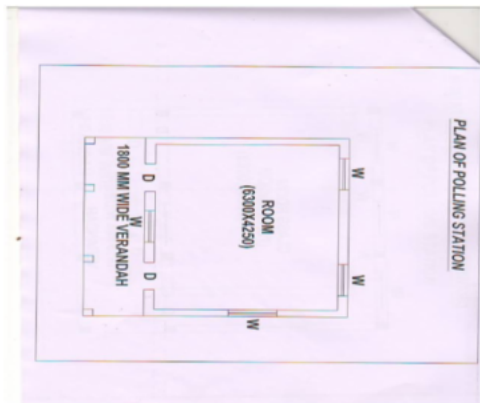

নির্বাচক নিবন্ধন আধিকারিকের স্বাক্ষর

Nazri Naksha

Google Map View

Polling Station Building Front View

Polling Station Front View

Cad View

Key MAP View

| | | | | | |
|-------------------------------------------------------------------------------------------------------------|------------------|----------------------------------------------------------------------------------------------------------------|------------|-----------------------------------------------------------------------------------------------------------|------------|
| 1 | WB/31/214/420262 | ZQD1321330 | 2 | MXC2381937 | |
| নাম : রেনুকা আদক স্বামীর নাম: বিধু আদক বাড়ির নং : n0001 বয়স : 71 লিঙ্গ : মহিলা | ফটো উপলব্ধ | নাম : মল্লিকা আদক স্বামীর নাম: লক্ষীকান্ত আদক বাড়ির নং : n0001 বয়স : 41 লিঙ্গ : মহিলা | ফটো উপলব্ধ | নাম : লক্ষীকান্ত আদক পিতার নাম: বিধুভূষণ আদক বাড়ির নং : n0001 বয়স : 41 লিঙ্গ : পুরুষ | ফটো উপলব্ধ |
| 4 | ZQD2071934 | ZQD2071918 | 5 | ZQD2071926 | |
| নাম : দেবমিতা জানা স্বামীর নাম: রমেন কুমার জানা বাড়ির নং : এন0001 বয়স : 29 লিঙ্গ : মহিলা | ফটো উপলব্ধ | নাম : আলোলিকা জানা স্বামীর নাম: সৌমেন কুমার জানা বাড়ির নং : এন0001 বয়স : 33 লিঙ্গ : মহিলা | ফটো উপলব্ধ | নাম : সূজাতা দাস স্বামীর নাম: বরুণ দাস বাড়ির নং : এন0001 বয়স : 28 লিঙ্গ : মহিলা | ফটো উপলব্ধ |
| 7 | ZQD1960582 | ZQD1938166 | 8 | ZQD1867605 | |
| নাম : জয়দেব উপাধ্যায় পিতার নাম: শ্রীকান্ত উপাধ্যায় বাড়ির নং : n0003 বয়স : 32 লিঙ্গ : পুরুষ | ফটো উপলব্ধ | নাম : শীলা উপাধ্যায় স্বামীর নাম: দেবব্রত উপাধ্যায় বাড়ির নং : n0003 বয়স : 29 লিঙ্গ : মহিলা | ফটো উপলব্ধ | নাম : মমতা উপাধ্যায় স্বামীর নাম: দেবশীষ উপাধ্যায় বাড়ির নং : n0002 বয়স : 38 লিঙ্গ : মহিলা | ফটো উপলব্ধ |
| 10 | ZXL1123710 | ZQD2451987 | 11 | ZQD2464642 | |
| নাম : মিতু রানি আচার্য্য পিতার নাম: প্রশান্ত উপাধ্যায় বাড়ির নং : এন0002 বয়স : 42 লিঙ্গ : মহিলা | ফটো উপলব্ধ | নাম : রিঙ্কি উপাধ্যায় স্বামীর নাম: দিব্যেন্দু উপাধ্যায় বাড়ির নং : এন0021 বয়স : 27 লিঙ্গ : মহিলা | ফটো উপলব্ধ | নাম : সোমা আচার্য্য পিতার নাম: পরিতোষ আচার্য্য বাড়ির নং : এন0002 বয়স : 25 লিঙ্গ : মহিলা | ফটো উপলব্ধ |
| 13 | ZQD2623767 | ZQD2623759 | 14 | MXC2492775 | |
| নাম : প্রশান্ত উপাধ্যায় পিতার নাম: ভূদেব উপাধ্যায় বাড়ির নং : শিমুলবাড়ি বয়স : 71 লিঙ্গ : পুরুষ | ফটো উপলব্ধ | নাম : শেফালী উপাধ্যায় স্বামীর নাম: প্রশান্ত উপাধ্যায় বাড়ির নং : শিমুলবাড়ী বয়স : 65 লিঙ্গ : মহিলা | ফটো উপলব্ধ | নাম : দেবশীষ উপাধ্যায় পিতার নাম: প্রশান্ত উপাধ্যায় বাড়ির নং : n0002 বয়স : 38 লিঙ্গ : পুরুষ | ফটো উপলব্ধ |
| 16 | ZQD1393917 | ZQD2627073 | 17 | MXC2492833 | |
| নাম : দিব্যেন্দু উপাধ্যায় পিতার নাম: প্রশান্ত উপাধ্যায় বাড়ির নং : n0002 বয়স : 35 লিঙ্গ : পুরুষ | ফটো উপলব্ধ | নাম : রমা আচার্য্য মায়ের নাম: মিতু আচার্য্য বাড়ির নং : শিমুলবাড়ী বয়স : 21 লিঙ্গ : মহিলা | ফটো উপলব্ধ | নাম : জগন্নাথ উপাধ্যায় পিতার নাম: শ্রীকান্ত উপাধ্যায় বাড়ির নং : n0003 বয়স : 38 লিঙ্গ : পুরুষ | ফটো উপলব্ধ |
| 19 | ZQD1690080 | ZQD1321181 | 20 | ZXL1183912 | |
| নাম : কৃষ্ণা উপাধ্যায় স্বামীর নাম: জগন্নাথ উপাধ্যায় বাড়ির নং : n0003 বয়স : 34 লিঙ্গ : মহিলা | ফটো উপলব্ধ | নাম : দেবব্রত উপাধ্যায় পিতার নাম: শ্রীকান্ত উপাধ্যায় বাড়ির নং : n0003 বয়স : 35 লিঙ্গ : পুরুষ | ফটো উপলব্ধ | নাম : সুকুমার কর্মকার পিতার নাম: ভরত চন্দ্র কর্মকার বাড়ির নং : n0163 বয়স : 36 লিঙ্গ : পুরুষ | ফটো উপলব্ধ |
| 22 | ZQD1576503 | ZQD2451797 | 23 | ZQD1576586 | |
| নাম : দিপালী কর্মকার স্বামীর নাম: সুকুমার কর্মকার বাড়ির নং : n0163 বয়স : 37 লিঙ্গ : মহিলা | ফটো উপলব্ধ | নাম : বাবলু ঘোড়াই পিতার নাম: শক্তিপদ ঘোড়াই বাড়ির নং : এন0024 বয়স : 24 লিঙ্গ : পুরুষ | ফটো উপলব্ধ | নাম : রবীন কামিলা পিতার নাম: রঞ্জিত কামিলা বাড়ির নং : n0005 বয়স : 34 লিঙ্গ : পুরুষ | ফটো উপলব্ধ |
| 25 | ZQD1770882 | ZQD1770791 | 26 | ZQD1576594 | |
| নাম : স্বপন কামিলা পিতার নাম: রঞ্জিত কামিলা বাড়ির নং : n0005 বয়স : 50 লিঙ্গ : পুরুষ | ফটো উপলব্ধ | নাম : মিলন ঘোড়াই পিতার নাম: শক্তিপদ ঘোড়াই বাড়ির নং : n0004 বয়স : 28 লিঙ্গ : পুরুষ | ফটো উপলব্ধ | নাম : ভাগ্যধর কামিলা পিতার নাম: রঞ্জিত কামিলা বাড়ির নং : n0005 বয়স : 41 লিঙ্গ : পুরুষ | ফটো উপলব্ধ |
| 28 | ZQD2500338 | MXC2000503 | 29 | ZQD1770874 | |
| নাম : হৈমন্তী কামিলা স্বামীর নাম: রঞ্জিত কামিলা বাড়ির নং : n0005 বয়স : 67 লিঙ্গ : মহিলা | ফটো উপলব্ধ | নাম : কল্পনা কামিলা স্বামীর নাম: স্বপন কামিলা বাড়ির নং : n0005 বয়স : 48 লিঙ্গ : মহিলা | ফটো উপলব্ধ | নাম : জবা কামিলা স্বামীর নাম: ভাগ্যধর কামিলা বাড়ির নং : n0005 বয়স : 34 লিঙ্গ : মহিলা | ফটো উপলব্ধ |