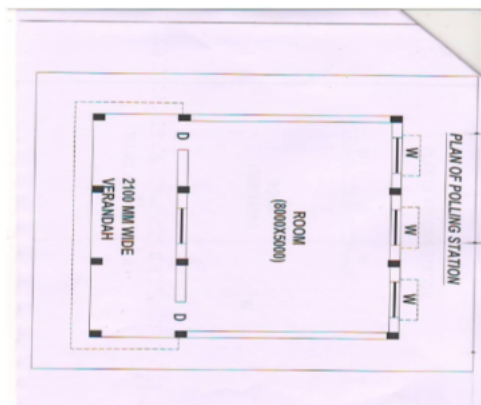

নির্বাচক নিবন্ধন আধিকারিকের স্বাক্ষর

Nazri Naksha

Google Map View

Polling Station Building Front View

Polling Station Front View

Cad View

Key MAP View

1 নাম : স্বপন মন্ডল পিতার নাম: বঙ্কিম বিহারী মন্ডল বাড়ির নং : n0124 বয়স : 41 লিঙ্গ : পুরুষ	MXC2256873 ফটো উপলব্ধ	2 নাম : মল্লিকা মন্ডল স্বামীর নাম: শশাঙ্ক মন্ডল বাড়ির নং : n0124 বয়স : 46 লিঙ্গ : মহিলা	MXC2003986 ফটো উপলব্ধ	3 নাম : শশাঙ্ক মণ্ডল পিতার নাম: বঙ্কিম বিহারী মণ্ডল বাড়ির নং : n0124 বয়স : 51 লিঙ্গ : পুরুষ	ZQD2104669 ফটো উপলব্ধ
4 নাম : গগন মণ্ডল পিতার নাম: বঙ্কিম বিহারী মণ্ডল বাড়ির নং : n0124 বয়স : 37 লিঙ্গ : পুরুষ	MXC2493336 ফটো উপলব্ধ	5 নাম : রূপশ্রী মণ্ডল স্বামীর নাম: তপন কুমার মণ্ডল বাড়ির নং : n0124 বয়স : 43 লিঙ্গ : মহিলা	MXC2057768 ফটো উপলব্ধ	6 নাম : তপন কুমার মন্ডল পিতার নাম: বঙ্কিম বিহারী মন্ডল বাড়ির নং : n0124 বয়স : 44 লিঙ্গ : পুরুষ	MXC1369131 ফটো উপলব্ধ
7 নাম : সরস্বতী মন্ডল স্বামীর নাম: শঙ্কর মন্ডল বাড়ির নং : n0124 বয়স : 48 লিঙ্গ : মহিলা	MXC1282847 ফটো উপলব্ধ	8 নাম : সোমা রানী মন্ডল পিতার নাম: দীপঙ্কর মন্ডল বাড়ির নং : এন0124 বয়স : 23 লিঙ্গ : মহিলা	ZQD2526010 ফটো উপলব্ধ	9 নাম : দীপঙ্কর মন্ডল পিতার নাম: বঙ্কিম বিহারী মন্ডল বাড়ির নং : ডী335 বয়স : 50 লিঙ্গ : পুরুষ	MXC1281518 ফটো উপলব্ধ
10 নাম : আলোকলতা মন্ডল স্বামীর নাম: দীপঙ্কর মন্ডল বাড়ির নং : n0124 বয়স : 44 লিঙ্গ : মহিলা	MXC2256865 ফটো উপলব্ধ	11 নাম : বুদ্ধদেব ধাড়া দাস পিতার নাম: নন্দ ধাড়া দাস বাড়ির নং : এন0036 বয়স : 37 লিঙ্গ : পুরুষ	ZQD2072221 ফটো উপলব্ধ	12 নাম : সুকুমার আড়ুই পিতার নাম: সুবীর আড়ুই বাড়ির নং : এন0036 বয়স : 69 লিঙ্গ : পুরুষ	WB/31/214/426118 ফটো উপলব্ধ
13 নাম : শকুন্তলা আড়ুই স্বামীর নাম: সুকুমারি আড়ুই বাড়ির নং : এন0036 বয়স : 59 লিঙ্গ : মহিলা	WB/31/214/426125 ফটো উপলব্ধ	14 নাম : দীপক কুমার আড়ুই পিতার নাম: সুকুমার আড়ুই বাড়ির নং : এন0036 বয়স : 33 লিঙ্গ : পুরুষ	ZQD1688571 ফটো উপলব্ধ	15 নাম : স্বর্ণলতা আড়ুই স্বামীর নাম: তপন আড়ুই বাড়ির নং : এন0036 বয়স : 52 লিঙ্গ : মহিলা	WB/31/214/426126 ফটো উপলব্ধ
16 নাম : পবিত্র আড়ুই পিতার নাম: তপন আড়ুই বাড়ির নং : এন0036 বয়স : 24 লিঙ্গ : মহিলা	ZQD2351427 ফটো উপলব্ধ	17 নাম : অঞ্জলী ধাড়া দাস স্বামীর নাম: বুদ্ধদেব ধাড়া দাস বাড়ির নং : এন0036 বয়স : 33 লিঙ্গ : মহিলা	ZQD2072239 ফটো উপলব্ধ	18 নাম : দীপঙ্কর আড়ুই পিতার নাম: সুকুমারি আড়ুই বাড়ির নং : এন0036 বয়স : 27 লিঙ্গ : পুরুষ	ZQD2072254 ফটো উপলব্ধ
19 নাম : পিঙ্কি আড়ুই স্বামীর নাম: বাবলু আড়ুই বাড়ির নং : n0231 বয়স : 29 লিঙ্গ : মহিলা	ZQD1866623 ফটো উপলব্ধ	20 নাম : মানসী দাস স্বামীর নাম: অশোক দাস বাড়ির নং : n0036 বয়স : 25 লিঙ্গ : মহিলা	ZQD2264281 ফটো উপলব্ধ	21 নাম : ভবেশ দাস পিতার নাম: বাটু দাস বাড়ির নং : n0036 বয়স : 68 লিঙ্গ : পুরুষ	WB/31/214/432390 ফটো উপলব্ধ
22 নাম : ইন্দ্রিা দাস স্বামীর নাম: ভবেশ দাস বাড়ির নং : n0036 বয়স : 63 লিঙ্গ : মহিলা	WB/31/214/432153 ফটো উপলব্ধ	23 নাম : অশোক দাস পিতার নাম: ভবেশ দাস বাড়ির নং : n0036 বয়স : 32 লিঙ্গ : পুরুষ	ZQD1577345 ফটো উপলব্ধ	24 নাম : গুরুপদ আড়ুই পিতার নাম: ভূতনাথ আড়ুই বাড়ির নং : n0002 বয়স : 71 লিঙ্গ : পুরুষ	MXC1281161 ফটো উপলব্ধ
25 নাম : বুলুরানী আড়ুই স্বামীর নাম: গুরুপদ আড়ুই বাড়ির নং : n0002 বয়স : 61 লিঙ্গ : মহিলা	MXC1281179 ফটো উপলব্ধ	26 নাম : নিতাই আড়ুই পিতার নাম: গুরুপদ আড়ুই বাড়ির নং : n0002 বয়স : 41 লিঙ্গ : পুরুষ	ZQD1577329 ফটো উপলব্ধ	27 নাম : নটেন আড়ুই পিতার নাম: সুবীর আড়ুই বাড়ির নং : n0003 বয়স : 69 লিঙ্গ : পুরুষ	MXC1281195 ফটো উপলব্ধ
28 নাম : সন্ধ্যারানী আড়ুই স্বামীর নাম: নটেন আড়ুই বাড়ির নং : n0003 বয়স : 64 লিঙ্গ : মহিলা	MXC1281203 ফটো উপলব্ধ	29 নাম : অঞ্জলী আড়ুই স্বামীর নাম: জলধর আড়ুই বাড়ির নং : n0175 বয়স : 44 লিঙ্গ : মহিলা	MXC2003721 ফটো উপলব্ধ	30 নাম : মনু আড়ুই পিতার নাম: দুর্ঘোষন আড়ুই বাড়ির নং : n0176 বয়স : 67 লিঙ্গ : পুরুষ	MXC2002723 ফটো উপলব্ধ