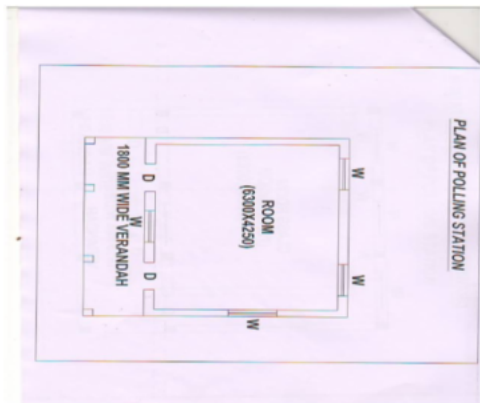

নির্বাচক নিবন্ধন আধিকারিকের স্বাক্ষর

Nazri Naksha

Google Map View

Polling Station Building Front View

Polling Station Front View

Cad View

Key MAP View

1 নাম : অরুণ গিরি পিতার নাম: প্রদীপ গিরি বাড়ির নং : 00 বয়স : 26 লিঙ্গ : পুরুষ	ZQD2072932 ফটো উপলব্ধ	2 নাম : চিরঞ্জীব জানা পিতার নাম: চন্দন কুমার জানা বাড়ির নং : n0004 বয়স : 28 লিঙ্গ : পুরুষ	ZQD1937036 ফটো উপলব্ধ	3 নাম : উত্তম কুমার জানা পিতার নাম: রবীন্দ্র নাথ জানা বাড়ির নং : n0005 বয়স : 36 লিঙ্গ : পুরুষ	ZQD1322239 ফটো উপলব্ধ
4 নাম : চন্দন জানা পিতার নাম: অনন্ত জানা বাড়ির নং : n0004 বয়স : 57 লিঙ্গ : পুরুষ	WB/31/214/447295 ফটো উপলব্ধ	5 নাম : আল্পনা জানা স্বামীর নাম: চন্দন জানা বাড়ির নং : n0004 বয়স : 54 লিঙ্গ : মহিলা	WB/31/214/447142 ফটো উপলব্ধ	6 নাম : রবীন্দ্র জানা পিতার নাম: শচীন্দ্র জানা বাড়ির নং : n0005 বয়স : 75 লিঙ্গ : পুরুষ	WB/31/214/447304 ফটো উপলব্ধ
7 নাম : সবিতা রানী জানা মায়ের নাম: উষা জানা বাড়ির নং : n0005 বয়স : 38 লিঙ্গ : মহিলা	ZQD1001445 ফটো উপলব্ধ	8 নাম : শরত জানা পিতার নাম: ধীরেন্দ্র জানা বাড়ির নং : n0001 বয়স : 80 লিঙ্গ : পুরুষ	WB/31/214/447537 ফটো উপলব্ধ	9 নাম : আরতি জানা স্বামীর নাম: শরত জানা বাড়ির নং : n0001 বয়স : 73 লিঙ্গ : মহিলা	WB/31/214/447534 ফটো উপলব্ধ
10 নাম : শ্যামলী জানা স্বামীর নাম: অনুপ জানা বাড়ির নং : n0001 বয়স : 52 লিঙ্গ : মহিলা	WB/31/214/447514 ফটো উপলব্ধ	11 নাম : কমা জানা স্বামীর নাম: অরুণ জানা বাড়ির নং : n0001 বয়স : 46 লিঙ্গ : মহিলা	MXC2261378 ফটো উপলব্ধ	12 নাম : ক্ষীরোদ জানা পিতার নাম: ধীরেন্দ্র জানা বাড়ির নং : n0002 বয়স : 75 লিঙ্গ : পুরুষ	WB/31/214/447578 ফটো উপলব্ধ
13 নাম : কাজল জানা স্বামীর নাম: ক্ষীরোদ জানা বাড়ির নং : n0002 বয়স : 65 লিঙ্গ : মহিলা	WB/31/214/447535 ফটো উপলব্ধ	14 নাম : বাস্বাদিত্য জানা পিতার নাম: ক্ষীরোদ জানা বাড়ির নং : n0002 বয়স : 46 লিঙ্গ : পুরুষ	MXC1292168 ফটো উপলব্ধ	15 নাম : সুচিত্রা রানী জানা স্বামীর নাম: বাস্বাদিত্য জানা বাড়ির নং : n0002 বয়স : 40 লিঙ্গ : মহিলা	ZQD1001320 ফটো উপলব্ধ
16 নাম : তপতী জানা স্বামীর নাম: অদিত্য জানা বাড়ির নং : n0002 বয়স : 50 লিঙ্গ : মহিলা	MXC1292127 ফটো উপলব্ধ	17 নাম : স্বপন জানা পিতার নাম: অনন্ত জানা বাড়ির নং : n0004 বয়স : 65 লিঙ্গ : পুরুষ	WB/31/214/447166 ফটো উপলব্ধ	18 নাম : পুষ্প জানা অন্যান্য: স্বপন জানা বাড়ির নং : n0004 বয়স : 57 লিঙ্গ : মহিলা	ZQD2203552 ফটো উপলব্ধ
19 নাম : গীতা জানা স্বামীর নাম: শ্যামচরণ জানা বাড়ির নং : n0006 বয়স : 62 লিঙ্গ : মহিলা	ZQD2208221 ফটো উপলব্ধ	20 নাম : শঙ্করী জানা স্বামীর নাম: উত্তম কুমার জানা বাড়ির নং : n0005 বয়স : 26 লিঙ্গ : মহিলা	ZQD2267011 ফটো উপলব্ধ	21 নাম : কল্যাণী জানা স্বামীর নাম: অভিজিৎ জানা বাড়ির নং : n0006 বয়স : 29 লিঙ্গ : মহিলা	ZQD1868314 ফটো উপলব্ধ
22 নাম : অভিজিৎ জানা পিতার নাম: শ্যাম চরণ জানা বাড়ির নং : n0006 বয়স : 37 লিঙ্গ : পুরুষ	ZQD1001486 ফটো উপলব্ধ	23 নাম : আদিত্য কুমার জানা পিতার নাম: ক্ষিরোদ জানা বাড়ির নং : n0002 বয়স : 50 লিঙ্গ : পুরুষ	MXC1292143 ফটো উপলব্ধ	24 নাম : অর্পিতা জানা পিতার নাম: অরুণ কুমার জানা বাড়ির নং : এন0001 বয়স : 26 লিঙ্গ : মহিলা	ZQD2072916 ফটো উপলব্ধ
25 নাম : শিবপ্রসাদ জানা পিতার নাম: স্বপন কুমার জানা বাড়ির নং : এন0004 বয়স : 26 লিঙ্গ : পুরুষ	ZQD2072908 ফটো উপলব্ধ	26 নাম : অনুপ কুমার দাস পিতার নাম: গৌরহরী দাস বাড়ির নং : এন0002 বয়স : 30 লিঙ্গ : পুরুষ	ZQD2072825 ফটো উপলব্ধ	27 নাম : অরুণ কুমার জানা পিতার নাম: শরৎ জানা বাড়ির নং : n0001 বয়স : 48 লিঙ্গ : পুরুষ	MXC1290410 ফটো উপলব্ধ
28 নাম : সুদীপ্ত জানা পিতার নাম: অরুণ কুমার জানা বাড়ির নং : এন0001 বয়স : 21 লিঙ্গ : পুরুষ	ZQD2663862 ফটো উপলব্ধ	29 নাম : সুমনা জানা পিতার নাম: জয়প্রকাশ জানা বাড়ির নং : এন0003 বয়স : 25 লিঙ্গ : মহিলা	ZQD2539450 ফটো উপলব্ধ	30 নাম : তৃষ্ণা জানা স্বামীর নাম: রামেশ্বর জানা বাড়ির নং : 125 বয়স : 60 লিঙ্গ : মহিলা	ZQD2513612 ফটো উপলব্ধ