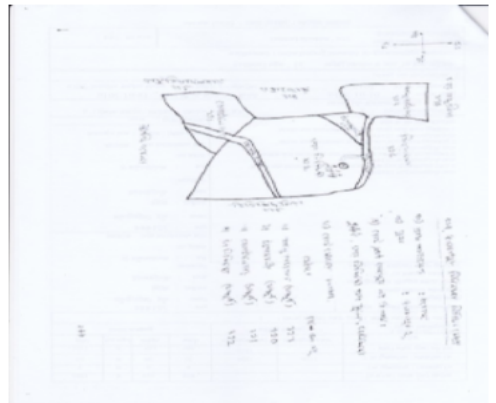

নির্বাচক নিবন্ধন আধিকারিকের স্বাক্ষর

Nazri Naksha

Google Map View

Polling Station Building Front View

Polling Station Front View

Cad View

Key MAP View

1 নাম : অরুণ গিরি পিতার নাম: প্রদীপ গিরি বাড়ির নং : 00 বয়স : 26 লিঙ্গ : পুরুষ	ZQD2072932 ফটো উপলব্ধ	2 নাম : চিরঞ্জীব জানা পিতার নাম: চন্দন কুমার জানা বাড়ির নং : n0004 বয়স : 28 লিঙ্গ : পুরুষ	ZQD1937036 ফটো উপলব্ধ	3 নাম : উত্তম কুমার জানা পিতার নাম: রবীন্দ্র নাথ জানা বাড়ির নং : n0005 বয়স : 36 লিঙ্গ : পুরুষ	ZQD1322239 ফটো উপলব্ধ
4 নাম : চন্দন জানা পিতার নাম: অনন্ত জানা বাড়ির নং : n0004 বয়স : 57 লিঙ্গ : পুরুষ	WB/31/214/447295 ফটো উপলব্ধ	5 নাম : আল্পনা জানা স্বামীর নাম: চন্দন জানা বাড়ির নং : n0004 বয়স : 54 লিঙ্গ : মহিলা	WB/31/214/447142 ফটো উপলব্ধ	6 নাম : রবীন্দ্র জানা পিতার নাম: শচীন্দ্র জানা বাড়ির নং : n0005 বয়স : 75 লিঙ্গ : পুরুষ	WB/31/214/447304 ফটো উপলব্ধ
7 নাম : সবিতা রানী জানা মায়ের নাম: উষা জানা বাড়ির নং : n0005 বয়স : 38 লিঙ্গ : মহিলা	ZQD1001445 ফটো উপলব্ধ	8 নাম : শরত জানা পিতার নাম: ধীরেন্দ্র জানা বাড়ির নং : n0001 বয়স : 80 লিঙ্গ : পুরুষ	WB/31/214/447537 ফটো উপলব্ধ	9 নাম : আরতি জানা স্বামীর নাম: শরত জানা বাড়ির নং : n0001 বয়স : 73 লিঙ্গ : মহিলা	WB/31/214/447534 ফটো উপলব্ধ
10 নাম : শ্যামলী জানা স্বামীর নাম: অনুপ জানা বাড়ির নং : n0001 বয়স : 52 লিঙ্গ : মহিলা	WB/31/214/447514 ফটো উপলব্ধ	11 নাম : কমা জানা স্বামীর নাম: অরুণ জানা বাড়ির নং : n0001 বয়স : 46 লিঙ্গ : মহিলা	MXC2261378 ফটো উপলব্ধ	12 নাম : ক্ষীরোদ জানা পিতার নাম: ধীরেন্দ্র জানা বাড়ির নং : n0002 বয়স : 75 লিঙ্গ : পুরুষ	WB/31/214/447578 ফটো উপলব্ধ
13 নাম : কাজল জানা স্বামীর নাম: ক্ষীরোদ জানা বাড়ির নং : n0002 বয়স : 65 লিঙ্গ : মহিলা	WB/31/214/447535 ফটো উপলব্ধ	14 নাম : বাস্বাদিত্য জানা পিতার নাম: ক্ষীরোদ জানা বাড়ির নং : n0002 বয়স : 46 লিঙ্গ : পুরুষ	MXC1292168 ফটো উপলব্ধ	15 নাম : সুচিত্রা রানী জানা স্বামীর নাম: বাস্বাদিত্য জানা বাড়ির নং : n0002 বয়স : 40 লিঙ্গ : মহিলা	ZQD1001320 ফটো উপলব্ধ
16 নাম : তপতী জানা স্বামীর নাম: অদিত্য জানা বাড়ির নং : n0002 বয়স : 50 লিঙ্গ : মহিলা	MXC1292127 ফটো উপলব্ধ	17 নাম : স্বপন জানা পিতার নাম: অনন্ত জানা বাড়ির নং : n0004 বয়স : 65 লিঙ্গ : পুরুষ	WB/31/214/447166 ফটো উপলব্ধ	18 নাম : পুষ্প জানা অন্যান্য: স্বপন জানা বাড়ির নং : n0004 বয়স : 57 লিঙ্গ : মহিলা	ZQD2203552 ফটো উপলব্ধ
19 নাম : গীতা জানা স্বামীর নাম: শ্যামচরণ জানা বাড়ির নং : n0006 বয়স : 62 লিঙ্গ : মহিলা	ZQD2208221 ফটো উপলব্ধ	20 নাম : শঙ্করী জানা স্বামীর নাম: উত্তম কুমার জানা বাড়ির নং : n0005 বয়স : 26 লিঙ্গ : মহিলা	ZQD2267011 ফটো উপলব্ধ	21 নাম : কল্যাণী জানা স্বামীর নাম: অভিজিৎ জানা বাড়ির নং : n0006 বয়স : 29 লিঙ্গ : মহিলা	ZQD1868314 ফটো উপলব্ধ
22 নাম : অভিজিৎ জানা পিতার নাম: শ্যাম চরণ জানা বাড়ির নং : n0006 বয়স : 37 লিঙ্গ : পুরুষ	ZQD1001486 ফটো উপলব্ধ	23 নাম : আদিত্য কুমার জানা পিতার নাম: ক্ষিরোদ জানা বাড়ির নং : n0002 বয়স : 50 লিঙ্গ : পুরুষ	MXC1292143 ফটো উপলব্ধ	24 নাম : অর্পিতা জানা পিতার নাম: অরুণ কুমার জানা বাড়ির নং : এন0001 বয়স : 26 লিঙ্গ : মহিলা	ZQD2072916 ফটো উপলব্ধ
25 নাম : শিবপ্রসাদ জানা পিতার নাম: স্বপন কুমার জানা বাড়ির নং : এন0004 বয়স : 26 লিঙ্গ : পুরুষ	ZQD2072908 ফটো উপলব্ধ	26 নাম : অনুপ কুমার দাস পিতার নাম: গৌরহরী দাস বাড়ির নং : এন0002 বয়স : 30 লিঙ্গ : পুরুষ	ZQD2072825 ফটো উপলব্ধ	27 নাম : অরুণ কুমার জানা পিতার নাম: শরৎ জানা বাড়ির নং : n0001 বয়স : 48 লিঙ্গ : পুরুষ	MXC1290410 ফটো উপলব্ধ
28 নাম : সুদীপ্ত জানা পিতার নাম: অরুণ কুমার জানা বাড়ির নং : এন0001 বয়স : 21 লিঙ্গ : পুরুষ	ZQD2663862 ফটো উপলব্ধ	29 নাম : সুমনা জানা পিতার নাম: জয়প্রকাশ জানা বাড়ির নং : এন0003 বয়স : 25 লিঙ্গ : মহিলা	ZQD2539450 ফটো উপলব্ধ	30 নাম : তৃষ্ণা জানা স্বামীর নাম: রামেশ্বর জানা বাড়ির নং : 125 বয়স : 60 লিঙ্গ : মহিলা	ZQD2513612 ফটো উপলব্ধ