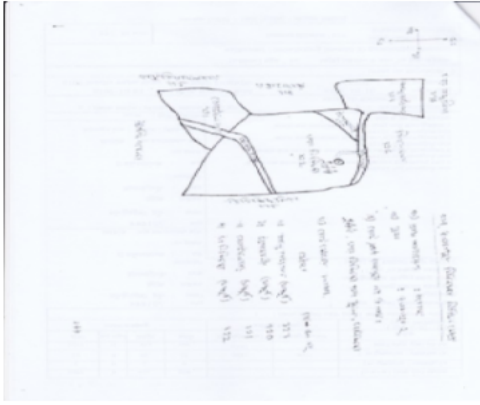

Nazri Naksha