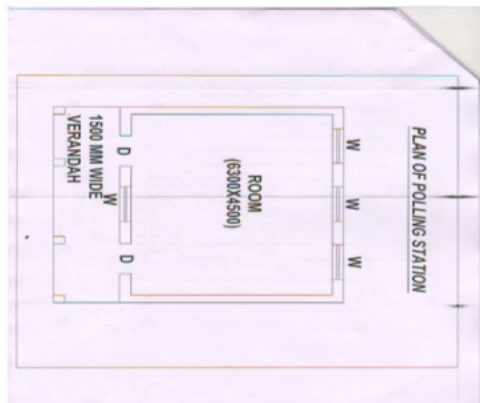

নির্বাচক নিবন্ধন আধিকারিকের স্বাক্ষর

Nazri Naksha

Google Map View

Polling Station Building Front View

Polling Station Front View

Cad View

Key MAP View

1	WB/31/214/438349	নাম : অঞ্জলী উপাধ্যায় স্বামীর নাম: অজিত উপাধ্যায় বাড়ির নং : n0001 বয়স : 70 লিঙ্গ : মহিলা	ফটো উপলব্ধ	2	MXC2427854	নাম : শংকর কুমার উপাধ্যায় পিতার নাম: অজিত উপাধ্যায় বাড়ির নং : n0001 বয়স : 42 লিঙ্গ : পুরুষ	ফটো উপলব্ধ	3	ZQD1395136	নাম : রীতা রানী উপাধ্যায় স্বামীর নাম: শংকর কুমার উপাধ্যায় বাড়ির নং : n0001 বয়স : 40 লিঙ্গ : মহিলা	ফটো উপলব্ধ
4	ZQD1395110	নাম : চন্দন উপাধ্যায় পিতার নাম: অজিত উপাধ্যায় বাড়ির নং : n0001 বয়স : 35 লিঙ্গ : পুরুষ	ফটো উপলব্ধ	5	WB/31/214/438170	নাম : অনুবাল উপাধ্যায় স্বামীর নাম: অমলেন্দু উপাধ্যায় বাড়ির নং : n0002 বয়স : 60 লিঙ্গ : মহিলা	ফটো উপলব্ধ	6	ZQD1323500	নাম : সমীর উপাধ্যায় পিতার নাম: অমলেন্দু উপাধ্যায় বাড়ির নং : n0002 বয়স : 38 লিঙ্গ : পুরুষ	ফটো উপলব্ধ
7	ZQD1323518	নাম : সঞ্জীৎ উপাধ্যায় পিতার নাম: অমলেন্দু উপাধ্যায় বাড়ির নং : n0002 বয়স : 37 লিঙ্গ : পুরুষ	ফটো উপলব্ধ	8	ZQD1772441	নাম : সাগরী উপাধ্যায় স্বামীর নাম: সঞ্জীৎ উপাধ্যায় বাড়ির নং : n0002 বয়স : 31 লিঙ্গ : মহিলা	ফটো উপলব্ধ	9	ZQD1869221	নাম : শ্যামলী উপাধ্যায় স্বামীর নাম: সমীর উপাধ্যায় বাড়ির নং : n0002 বয়স : 37 লিঙ্গ : মহিলা	ফটো উপলব্ধ
10	ZQD2639938	নাম : প্রদ্যোত দাস পিতার নাম: রতন দাস বাড়ির নং : n002 বয়স : 49 লিঙ্গ : পুরুষ	ফটো উপলব্ধ	11	ZQD2446227	নাম : রনজিৎ মন্ডল পিতার নাম: কানাই মন্ডল বাড়ির নং : এন0002 বয়স : 24 লিঙ্গ : পুরুষ	ফটো উপলব্ধ	12	ABA1444215	নাম : পুষ্প গিরি পিতার নাম: সুধাংশু গিরি বাড়ির নং : এন0003 বয়স : 33 লিঙ্গ : মহিলা	ফটো উপলব্ধ
13	ZQD2532604	নাম : অরুণ পাল পিতার নাম: প্রলয় পাল বাড়ির নং : এন0003 বয়স : 22 লিঙ্গ : পুরুষ	ফটো উপলব্ধ	14	ZQD2377950	নাম : তারকনাথ মন্ডল পিতার নাম: অনাদি মন্ডল বাড়ির নং : এন0003 বয়স : 24 লিঙ্গ : পুরুষ	ফটো উপলব্ধ	15	WB/31/214/438363	নাম : সুধাংশু গিরি পিতার নাম: নগেন্দ্র গিরি বাড়ির নং : n0003 বয়স : 75 লিঙ্গ : পুরুষ	ফটো উপলব্ধ
16	WB/31/214/438320	নাম : গীতা গিরি স্বামীর নাম: সুধাংশু গিরি বাড়ির নং : n0003 বয়স : 65 লিঙ্গ : মহিলা	ফটো উপলব্ধ	17	ZQD1692011	নাম : সঞ্জীব মাইতি পিতার নাম: অনিল মাইতি বাড়ির নং : n0003 বয়স : 40 লিঙ্গ : পুরুষ	ফটো উপলব্ধ	18	ZQD1692003	নাম : পুতুল মাইতি স্বামীর নাম: সঞ্জীব মাইতি বাড়ির নং : n0003 বয়স : 38 লিঙ্গ : মহিলা	ফটো উপলব্ধ
19	ZQD2638823	নাম : সুসমা গিরি পাল স্বামীর নাম: অরুণ পাল বাড়ির নং : এন0003 বয়স : 21 লিঙ্গ : মহিলা	ফটো উপলব্ধ	20	WB/31/214/438318	নাম : সুভাষ জানা পিতার নাম: গোবিন্দ জানা বাড়ির নং : n0005 বয়স : 73 লিঙ্গ : পুরুষ	ফটো উপলব্ধ	21	WB/31/214/438319	নাম : সন্ধ্যা জানা স্বামীর নাম: সুভাষ জানা বাড়ির নং : n0005 বয়স : 68 লিঙ্গ : মহিলা	ফটো উপলব্ধ
22	MXC1370410	নাম : আশীষ কুমার জানা পিতার নাম: সুভাষ জানা বাড়ির নং : n0005 বয়স : 44 লিঙ্গ : পুরুষ	ফটো উপলব্ধ	23	MXC2493617	নাম : অসীম কুমার জানা পিতার নাম: সুভাষ জানা বাড়ির নং : n0005 বয়স : 38 লিঙ্গ : পুরুষ	ফটো উপলব্ধ	24	ZQD1578772	নাম : ফাল্গুনী জানা স্বামীর নাম: আশীষ জানা বাড়ির নং : n0005 বয়স : 32 লিঙ্গ : মহিলা	ফটো উপলব্ধ
25	WB/31/214/438204	নাম : আরতী জানা স্বামীর নাম: জগন্নাথ জানা বাড়ির নং : n0006 বয়স : 82 লিঙ্গ : মহিলা	ফটো উপলব্ধ	26	ZQD1395169	নাম : বিদেশ জানা পিতার নাম: হলধর জানা বাড়ির নং : n0014 বয়স : 35 লিঙ্গ : পুরুষ	ফটো উপলব্ধ	27	MXC2493625	নাম : স্বদেশ কুমার জানা পিতার নাম: হলধর জানা বাড়ির নং : n0014 বয়স : 38 লিঙ্গ : পুরুষ	ফটো উপলব্ধ
28	WB/31/214/438108	নাম : খুকু জানা স্বামীর নাম: হলধর জানা বাড়ির নং : n0014 বয়স : 58 লিঙ্গ : মহিলা	ফটো উপলব্ধ	29	WB/31/214/438169	নাম : হলধর জানা পিতার নাম: হরিপদ জানা বাড়ির নং : n0014 বয়স : 62 লিঙ্গ : পুরুষ	ফটো উপলব্ধ	30	ZQD1323484	নাম : কাঞ্চনী জানা স্বামীর নাম: রামকৃষ্ণ জানা বাড়ির নং : n0013 বয়স : 38 লিঙ্গ : মহিলা	ফটো উপলব্ধ