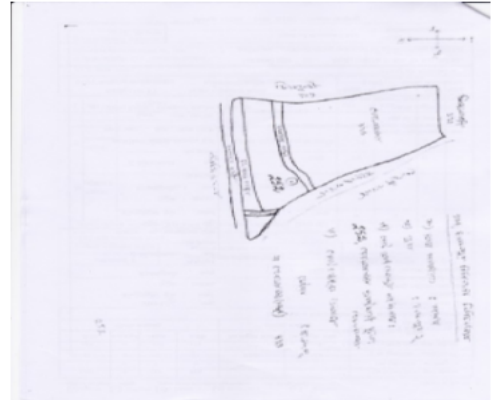

নির্বাচক নিবন্ধন আধিকারিকের স্বাক্ষর

Nazri Naksha

Google Map View

Polling Station Building Front View

Polling Station Front View

Cad View

Key MAP View

বিধানসভা নির্বাচনক্ষেত্রের নং, নাম : 214-ভগবানপুর
ভাগ নং, নাম : 1-ঘোলবাগদা প:প্রধান আদক,জানা পাড়া