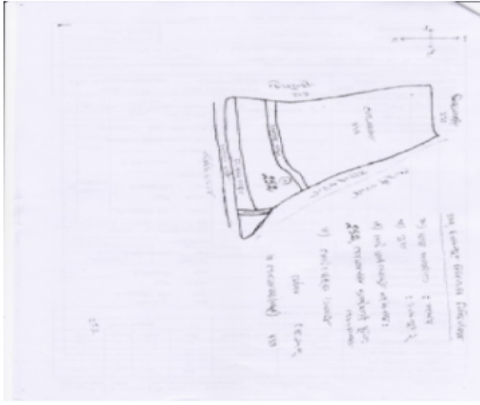

নির্বাচক নিবন্ধন আধিকারিকের স্বাক্ষর

Nazri Naksha

Google Map View

Polling Station Building Front View

Polling Station Front View

Cad View

Key MAP View

বিধানসভা নির্বাচনক্ষেত্রের নং, নাম : 214-ভগবানপুর
ভাগ নং, নাম : 1-ঘোলবাগদা প:প্রধান আদক,জানা পাড়া