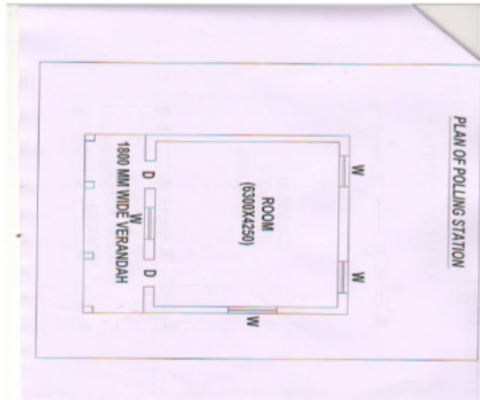

নির্বাচক নিবন্ধন আধিকারিকের স্বাক্ষর

Nazri Naksha

Google Map View

Polling Station Building Front View

Polling Station Front View

Cad View

Key MAP View

বিধানসভা নির্বাচনক্ষেত্রের নং, নাম : 214-ভগবানপুর
ভাগ নং, নাম : 1-ঘোলবাগদা প:প্রধান আদক,জানা পাড়া