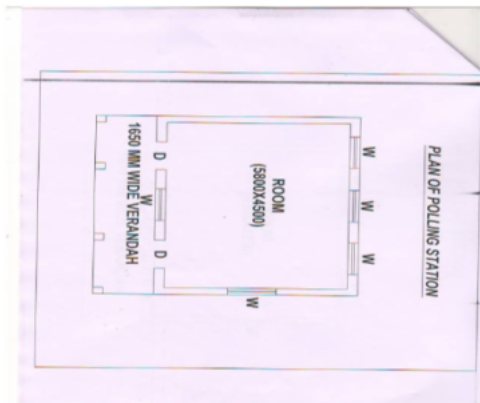

নির্বাচক নিবন্ধন আধিকারিকের স্বাক্ষর

Nazri Naksha

Google Map View

Polling Station Building Front View

Polling Station Front View

Cad View

Key MAP View

1	ZQD2227734	নাম : প্রভাতী গুড়্যা স্বামীর নাম: বসন্ত গুড়্যা বাড়ির নং : n0007 বয়স : 74 লিঙ্গ : মহিলা	ফটো উপলব্ধ	2	WB/31/214/351452	নাম : সরস্বতী গুড়্যা স্বামীর নাম: অশোক গুড়্যা বাড়ির নং : n0007 বয়স : 55 লিঙ্গ : মহিলা	ফটো উপলব্ধ	3	ZQD2210391	নাম : তাপস গুড়্যা পিতার নাম: বসন্ত গুড়্যা বাড়ির নং : n0007 বয়স : 43 লিঙ্গ : পুরুষ	ফটো উপলব্ধ
4	MXC1982180	নাম : অনিমা গুড়্যা স্বামীর নাম: তাপস গুড়্যা বাড়ির নং : n0007 বয়স : 37 লিঙ্গ : মহিলা	ফটো উপলব্ধ	5	ZQD1471150	নাম : অনুপ গুড়িয়া পিতার নাম: অশোক গুড়িয়া বাড়ির নং : n0007 বয়স : 34 লিঙ্গ : পুরুষ	ফটো উপলব্ধ	6	MXC0721126	নাম : অশোক গুরিয়া পিতার নাম: বসন্ত গুড়্যা বাড়ির নং : n0007 বয়স : 61 লিঙ্গ : পুরুষ	ফটো উপলব্ধ
7	ZQD2461200	নাম : অপর্ণা গুরিয়া পিতার নাম: তাপস গুরিয়া বাড়ির নং : এন007 বয়স : 23 লিঙ্গ : মহিলা	ফটো উপলব্ধ	8	ZQD1207661	নাম : দীপক কুমার মাইতি পিতার নাম: দিলীপ মাইতি বাড়ির নং : n0052 বয়স : 40 লিঙ্গ : পুরুষ	ফটো উপলব্ধ	9	ZQD2208809	নাম : খুকু মাইতি স্বামীর নাম: দিলীপ মাইতি বাড়ির নং : n0052 বয়স : 58 লিঙ্গ : মহিলা	ফটো উপলব্ধ
10	ZQD1871029	নাম : অলকা মাইতি স্বামীর নাম: দীপক কুমার মাইতি বাড়ির নং : n0052 বয়স : 31 লিঙ্গ : মহিলা	ফটো উপলব্ধ	11	KBS2380814	নাম : প্রমিতা খাটুয়া (সামন্ত) স্বামীর নাম: সৌমেন সামন্ত বাড়ির নং : n0169 বয়স : 39 লিঙ্গ : মহিলা	ফটো উপলব্ধ	12	WB/31/214/351415	নাম : চিত্তরঞ্জন খালুয়া পিতার নাম: গিরীধরী খালুয়া বাড়ির নং : n0001 বয়স : 67 লিঙ্গ : পুরুষ	ফটো উপলব্ধ
13	WB/31/214/351414	নাম : শিখা খালুয়া স্বামীর নাম: চিত্তরঞ্জন খালুয়া বাড়ির নং : n0001 বয়স : 60 লিঙ্গ : মহিলা	ফটো উপলব্ধ	14	WB/31/214/351383	নাম : আরতি খালুয়া স্বামীর নাম: মনোরঞ্জন খালুয়া বাড়ির নং : n0001 বয়স : 55 লিঙ্গ : মহিলা	ফটো উপলব্ধ	15	ZQD2243103	নাম : রাজকৃষ্ণ খালুয়া পিতার নাম: সুধীর চন্দ্র খালুয়া বাড়ির নং : n0002 বয়স : 81 লিঙ্গ : পুরুষ	ফটো উপলব্ধ
16	WB/31/214/351303	নাম : পূর্ণিমা খালুয়া স্বামীর নাম: রাজকৃষ্ণ খালুয়া বাড়ির নং : n0002 বয়স : 70 লিঙ্গ : মহিলা	ফটো উপলব্ধ	17	ZQD2698579	নাম : নারায়ণ খালুয়া পিতার নাম: সুধীর খালুয়া বাড়ির নং : কুতুবুদ্দিনপুর বয়স : 67 লিঙ্গ : পুরুষ	ফটো উপলব্ধ	18	WB/31/214/351285	নাম : বাসন্তী খালুয়া স্বামীর নাম: নারায়ণ খালুয়া বাড়ির নং : n0003 বয়স : 63 লিঙ্গ : মহিলা	ফটো উপলব্ধ
19	MXC1982156	নাম : কার্তিকচন্দ্র খালুয়া পিতার নাম: নারায়ণ খালুয়া বাড়ির নং : n0003 বয়স : 43 লিঙ্গ : পুরুষ	ফটো উপলব্ধ	20	ZQD1695022	নাম : অনিতা খালুয়া স্বামীর নাম: কার্তিক চন্দ্র খালুয়া বাড়ির নং : n0003 বয়স : 31 লিঙ্গ : মহিলা	ফটো উপলব্ধ	21	WB/31/214/351345	নাম : শক্তিপদ খালুয়া পিতার নাম: সুধীর খালুয়া বাড়ির নং : n0004 বয়স : 73 লিঙ্গ : পুরুষ	ফটো উপলব্ধ
22	WB/31/214/351344	নাম : তপতী খালুয়া স্বামীর নাম: শক্তিপদ খালুয়া বাড়ির নং : n0004 বয়স : 61 লিঙ্গ : মহিলা	ফটো উপলব্ধ	23	ZQD1581396	নাম : সত্যজিৎ খালুয়া পিতার নাম: শক্তিপদ খালুয়া বাড়ির নং : n0004 বয়স : 33 লিঙ্গ : পুরুষ	ফটো উপলব্ধ	24	ZQD1581404	নাম : কমলজিৎ খালুয়া পিতার নাম: শক্তিপদ খালুয়া বাড়ির নং : n0004 বয়স : 32 লিঙ্গ : পুরুষ	ফটো উপলব্ধ
25	ZQD1694983	নাম : পুষ্পেন্দু খালুয়া পিতার নাম: শক্তিপদ খালুয়া বাড়ির নং : n0004 বয়স : 31 লিঙ্গ : পুরুষ	ফটো উপলব্ধ	26	WB/31/214/351287	নাম : হরিপদ খালুয়া পিতার নাম: সুধীর খালুয়া বাড়ির নং : n0005 বয়স : 68 লিঙ্গ : পুরুষ	ফটো উপলব্ধ	27	MXC1299023	নাম : পার্বতী খালুয়া স্বামীর নাম: হরিপদ খালুয়া বাড়ির নং : n0005 বয়স : 50 লিঙ্গ : মহিলা	ফটো উপলব্ধ
28	ZQD1933886	নাম : সুব্রত খালুয়া পিতার নাম: হরিপদ খালুয়া বাড়ির নং : n0005 বয়স : 28 লিঙ্গ : পুরুষ	ফটো উপলব্ধ	29	ZCO2259893	নাম : মৌসুমী বেরা পিতার নাম: মনোরঞ্জন বেরা বাড়ির নং : এন0004 বয়স : 28 লিঙ্গ : মহিলা	ফটো উপলব্ধ	30	ZQD2265056	নাম : তরুণ তপন খালুয়া পিতার নাম: মনোরঞ্জন খালুয়া বাড়ির নং : N0001 বয়স : 25 লিঙ্গ : পুরুষ	ফটো উপলব্ধ