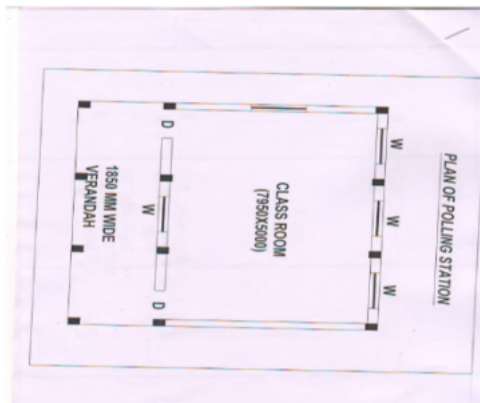

নির্বাচক নিবন্ধন আধিকারিকের স্বাক্ষর

Nazri Naksha

Google Map View

Polling Station Building Front View

Polling Station Front View

Cad View

Key MAP View

বিধানসভা নির্বাচনক্ষেত্রের নং, নাম : 214-ভগবানপুর
ভাগ নং, নাম : 1-গরগিয়া উ: নম: সুদ্রপল্লী দ:ভূঞা পাড়া