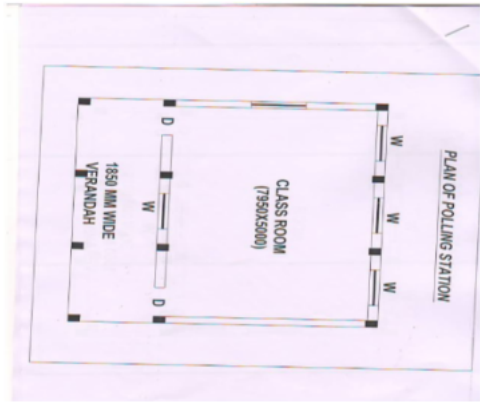

নির্বাচক নিবন্ধন আধিকারিকের স্বাক্ষর

Nazri Naksha

Google Map View

Polling Station Building Front View

Polling Station Front View

Cad View

Key MAP View

1	ZQD1696178	নাম : অভিজিৎ পাইকারা পিতার নাম: গৌরহরি পাইকারা বাড়ির নং : n0065 বয়স : 31 লিঙ্গ : পুরুষ	ফটো উপলব্ধ	2	ZQD1582733	নাম : বিশ্বজিৎ পাইকারা পিতার নাম: গৌরহরি পাইকারা বাড়ির নং : n0065 বয়স : 33 লিঙ্গ : পুরুষ	ফটো উপলব্ধ	3	MXC2419570	নাম : গৌরহরি পাইকারা পিতার নাম: শরত পাইকারা বাড়ির নং : n0065 বয়স : 63 লিঙ্গ : পুরুষ	ফটো উপলব্ধ
4	AWK1923887	নাম : সুষমা মন্ডল পাইকারা স্বামীর নাম: বিশ্বজিৎ পাইকারা বাড়ির নং : n0065 বয়স : 27 লিঙ্গ : মহিলা	ফটো উপলব্ধ	5	ZQD2076305	নাম : মৌসুমি জানা মণ্ডল স্বামীর নাম: ববি মণ্ডল বাড়ির নং : এন0161 বয়স : 26 লিঙ্গ : মহিলা	ফটো উপলব্ধ	6	AEF1890698	নাম : মিলি দাস (বেরা) স্বামীর নাম: সুবীর কুমার বেরা বাড়ির নং : n0188 বয়স : 35 লিঙ্গ : মহিলা	ফটো উপলব্ধ
7	MXC1380310	নাম : সোনালী আদক স্বামীর নাম: অর্ধেন্দু আদক বাড়ির নং : n0069 বয়স : 43 লিঙ্গ : মহিলা	ফটো উপলব্ধ	8	ZQD1584440	নাম : সুদীপ্তা করন স্বামীর নাম: জয়প্রকাশ করন বাড়ির নং : n0002 বয়স : 34 লিঙ্গ : মহিলা	ফটো উপলব্ধ	9	MXC2419653	নাম : জয়প্রকাশ করন পিতার নাম: নীহারেন্দু করন বাড়ির নং : n0002 বয়স : 38 লিঙ্গ : পুরুষ	ফটো উপলব্ধ
10	WB/31/214/360142	নাম : সাগরিকা করন স্বামীর নাম: নীহারেন্দু করন বাড়ির নং : n0002 বয়স : 67 লিঙ্গ : মহিলা	ফটো উপলব্ধ	11	WB/31/214/360155	নাম : নীহারেন্দু করন পিতার নাম: গৌপীনাথ করন বাড়ির নং : n0002 বয়স : 79 লিঙ্গ : পুরুষ	ফটো উপলব্ধ	12	ZQD1871771	নাম : সৌগত কমিলা পিতার নাম: সুধাংশু শেখর কমিলা বাড়ির নং : n0048 বয়স : 29 লিঙ্গ : পুরুষ	ফটো উপলব্ধ
13	MXC2419646	নাম : আরতী কমিলা স্বামীর নাম: সুধাংশু শেখর কমিলা বাড়ির নং : n0048 বয়স : 52 লিঙ্গ : মহিলা	ফটো উপলব্ধ	14	MXC2419638	নাম : সুধাংশু শেখর কমিলা পিতার নাম: ক্ষুদিরাম কমিলা বাড়ির নং : n0048 বয়স : 53 লিঙ্গ : পুরুষ	ফটো উপলব্ধ	15	ZQD1583301	নাম : লক্ষ্মীরানী গোস্বামী স্বামীর নাম: সঞ্জীব গোস্বামী বাড়ির নং : n0204 বয়স : 53 লিঙ্গ : মহিলা	ফটো উপলব্ধ
16	ZQD1583293	নাম : সঞ্জীব গোস্বামী পিতার নাম: দেবেন্দ্র গোস্বামী বাড়ির নং : n0203 বয়স : 56 লিঙ্গ : পুরুষ	ফটো উপলব্ধ	17	ZQD2269868	নাম : সৌরভ গোস্বামী পিতার নাম: সঞ্জীব গোস্বামী বাড়ির নং : N0203 বয়স : 25 লিঙ্গ : পুরুষ	ফটো উপলব্ধ	18	ZQD1932540	নাম : সুপর্ণা পাইকারা (গোস্বামী) স্বামীর নাম: বুদ্ধদেব গোস্বামী বাড়ির নং : n0203 বয়স : 28 লিঙ্গ : মহিলা	ফটো উপলব্ধ
19	ZQD2547115	নাম : সোমা জানা স্বামীর নাম: কৃষ্ণেন্দু জানা বাড়ির নং : এন0090 বয়স : 22 লিঙ্গ : মহিলা	ফটো উপলব্ধ	20	ZQD2269652	নাম : অনিবার্ন জানা পিতার নাম: তপন কুমার জানা বাড়ির নং : N0075 বয়স : 25 লিঙ্গ : পুরুষ	ফটো উপলব্ধ	21	MXC2323087	নাম : অমিত প্রধান পিতার নাম: কালীপদ প্রধান বাড়ির নং : n0041 বয়স : 39 লিঙ্গ : পুরুষ	ফটো উপলব্ধ
22	WB/31/214/360615	নাম : কাজল রানী জানা (প্রধান) স্বামীর নাম: কালীপদ প্রধান বাড়ির নং : n0041 বয়স : 66 লিঙ্গ : মহিলা	ফটো উপলব্ধ	23	ZQD2294395	নাম : কালীপদ প্রধান পিতার নাম: নগেন প্রধান বাড়ির নং : n0041 বয়স : 62 লিঙ্গ : পুরুষ	ফটো উপলব্ধ	24	ZQD1932417	নাম : পূর্ণিমা চুয়ান (প্রধান) স্বামীর নাম: অমিত প্রধান বাড়ির নং : n0041 বয়স : 31 লিঙ্গ : মহিলা	ফটো উপলব্ধ
25	ZQD2269090	নাম : সীমা জানা দাস স্বামীর নাম: চন্দন দাস বাড়ির নং : N0116 বয়স : 26 লিঙ্গ : মহিলা	ফটো উপলব্ধ	26	ZQD2076198	নাম : তৃষ্ণা মাইতি দাস অধিকারী স্বামীর নাম: ব্রজগোপাল দাস অধিকারী বাড়ির নং : n0022 বয়স : 29 লিঙ্গ : মহিলা	ফটো উপলব্ধ	27	ZQD2269025	নাম : মানস দাস পিতার নাম: গৌতম দাস বাড়ির নং : n0013 বয়স : 25 লিঙ্গ : পুরুষ	ফটো উপলব্ধ
28	ZQD1995042	নাম : মঞ্জুশ্রী বারিক দাস স্বামীর নাম: রাজকুমার দাস বাড়ির নং : n0023 বয়স : 27 লিঙ্গ : মহিলা	ফটো উপলব্ধ	29	ZQD2076354	নাম : গোপাল দাস পিতার নাম: চন্দন দাস বাড়ির নং : এন0030 বয়স : 27 লিঙ্গ : পুরুষ	ফটো উপলব্ধ	30	ZQD2016863	নাম : পামেলী মাইতি (দাস) স্বামীর নাম: সুজিত দাস বাড়ির নং : n0013 বয়স : 27 লিঙ্গ : মহিলা	ফটো উপলব্ধ