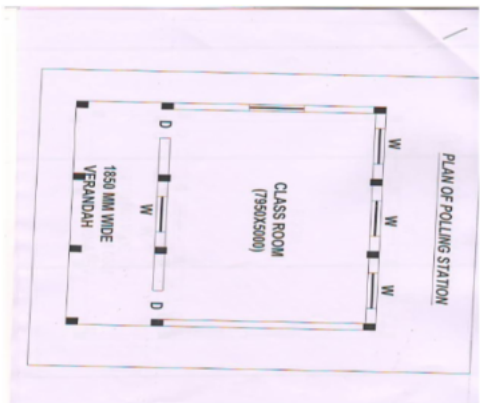

নির্বাচক নিবন্ধন আধিকারিকের স্বাক্ষর

Nazri Naksha

Google Map View

Polling Station Building Front View

Polling Station Front View

Cad View

Key MAP View

বিধানসভা নির্বাচনক্ষেত্রের নং, নাম : 214-ভগবানপুর  
ভাগ নং, নাম : 1-ইক্ষুপত্রিকা পঃ তাঁতি,ভূঞা ও পুঃ করন পাড়া