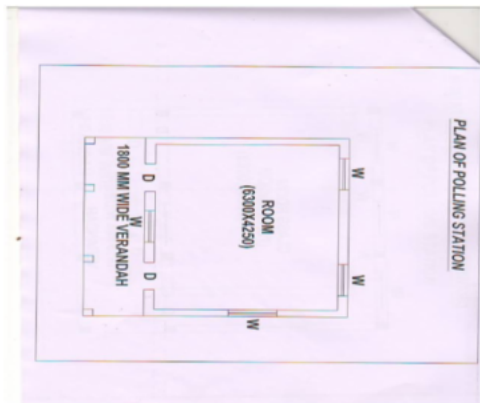

নির্বাচক নিবন্ধন আধিকারিকের স্বাক্ষর

Nazri Naksha

Google Map View

Polling Station Building Front View

Polling Station Front View

Cad View

Key MAP View

বিধানসভা নির্বাচনক্ষেত্রের নং, নাম : 214-ভগবানপুর
ভাগ নং, নাম : 1-ইক্ষুপত্রিকা পু:মন্ডল প:ঘোড়াই পাড়া