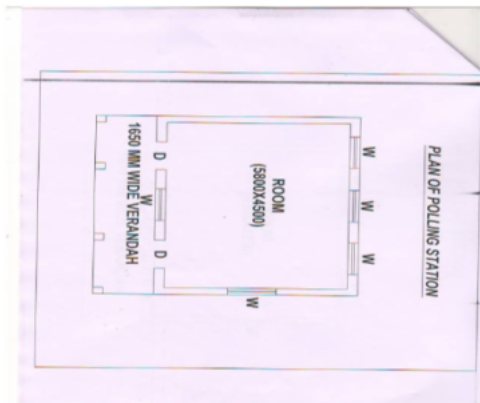

নির্বাচক নিবন্ধন আধিকারিকের স্বাক্ষর

Nazri Naksha

Google Map View

Polling Station Building Front View

Polling Station Front View

Cad View

Key MAP View

1	ZQD2333151	ফটো উপলব্ধ	নাম : আশীষ মাইতি পিতার নাম: স্বজন মাইতি বাড়ির নং : আশীষ মাইতি বয়স : 26 লিঙ্গ : পুরুষ	2	ZQD1698703	ফটো উপলব্ধ	নাম : মিতালী মণ্ডল (মাইতি) স্বামীর নাম: মৃত্যুঞ্জয় মাইতি বাড়ির নং : n0211 বয়স : 35 লিঙ্গ : মহিলা	3	WB/31/214/375426	ফটো উপলব্ধ	নাম : শ্যামাপদ কর পিতার নাম: সুরেন্দ্র কর বাড়ির নং : n0001 বয়স : 75 লিঙ্গ : পুরুষ
4	WB/31/214/375456	ফটো উপলব্ধ	নাম : স্নেহলতা কর স্বামীর নাম: শ্যামাপদ কর বাড়ির নং : n0001 বয়স : 65 লিঙ্গ : মহিলা	5	MXC2237576	ফটো উপলব্ধ	নাম : অমলেশ কর পিতার নাম: শ্যামাপদ কর বাড়ির নং : n0001 বয়স : 50 লিঙ্গ : পুরুষ	6	MXC1291137	ফটো উপলব্ধ	নাম : হাসি কর স্বামীর নাম: অমলেশ কর বাড়ির নং : n0001 বয়স : 47 লিঙ্গ : মহিলা
7	MXC2324242	ফটো উপলব্ধ	নাম : দেবেশ কর পিতার নাম: শ্যামাপদ কর বাড়ির নং : n0001 বয়স : 44 লিঙ্গ : পুরুষ	8	ZQD2567824	ফটো উপলব্ধ	নাম : অঞ্জু কর স্বামীর নাম: দেবেশ কর বাড়ির নং : এন0132 বয়স : 31 লিঙ্গ : মহিলা	9	WB/31/214/375120	ফটো উপলব্ধ	নাম : রাসমনি খাটুয়া স্বামীর নাম: জলধর খাটুয়া বাড়ির নং : n0002 বয়স : 77 লিঙ্গ : মহিলা
10	MXC1329754	ফটো উপলব্ধ	নাম : বলরাম খাটুয়া পিতার নাম: জলধর খাটুয়া বাড়ির নং : n0002 বয়স : 47 লিঙ্গ : পুরুষ	11	MXC2324259	ফটো উপলব্ধ	নাম : গুরুপদ খাটুয়া পিতার নাম: জলধর খাটুয়া বাড়ির নং : n0002 বয়স : 40 লিঙ্গ : পুরুষ	12	ZQD1209428	ফটো উপলব্ধ	নাম : তাপসী খাটুয়া স্বামীর নাম: গুরুপদ খাটুয়া বাড়ির নং : n0002 বয়স : 44 লিঙ্গ : মহিলা
13	WB/31/214/375097	ফটো উপলব্ধ	নাম : পদ্মাবতী খাটুয়া স্বামীর নাম: ভাগ্যধর খাটুয়া বাড়ির নং : n0003 বয়স : 76 লিঙ্গ : মহিলা	14	WB/31/214/375068	ফটো উপলব্ধ	নাম : মহাদেব খাটুয়া পিতার নাম: ভাগ্যধর খাটুয়া বাড়ির নং : n0003 বয়স : 58 লিঙ্গ : পুরুষ	15	WB/31/214/375098	ফটো উপলব্ধ	নাম : সন্দ্যারানী খাটুয়া স্বামীর নাম: মহাদেব খাটুয়া বাড়ির নং : n0003 বয়স : 54 লিঙ্গ : মহিলা
16	ZQD1330091	ফটো উপলব্ধ	নাম : গনেশ চন্দ্র খাটুয়া পিতার নাম: মহাদেব খাটুয়া বাড়ির নং : n0003 বয়স : 37 লিঙ্গ : পুরুষ	17	WB/31/214/375087	ফটো উপলব্ধ	নাম : সহদেব খাটুয়া পিতার নাম: ভাগ্যধর খাটুয়া বাড়ির নং : n0003 বয়স : 52 লিঙ্গ : পুরুষ	18	MXC1330000	ফটো উপলব্ধ	নাম : মণি খাটুয়া স্বামীর নাম: সহদেব খাটুয়া বাড়ির নং : n0003 বয়স : 49 লিঙ্গ : মহিলা
19	MXC2237584	ফটো উপলব্ধ	নাম : কাননবালা খাটুয়া স্বামীর নাম: বলাই খাটুয়া বাড়ির নং : n0003 বয়স : 45 লিঙ্গ : মহিলা	20	ZQD1698091	ফটো উপলব্ধ	নাম : বৈশাখী মণ্ডল (খাটুয়া) স্বামীর নাম: গনেশ চন্দ্র খাটুয়া বাড়ির নং : n0003 বয়স : 32 লিঙ্গ : মহিলা	21	ZQD1950294	ফটো উপলব্ধ	নাম : কার্তিক খাটুয়া পিতার নাম: সহদেব খাটুয়া বাড়ির নং : n0003 বয়স : 28 লিঙ্গ : পুরুষ
22	ZQD1330117	ফটো উপলব্ধ	নাম : দীপাঞ্জলি জানা পিতার নাম: দিবোদ্র জানা বাড়ির নং : n0009 বয়স : 35 লিঙ্গ : পুরুষ	23	ZQD2760353	ফটো উপলব্ধ	নাম : শক্তিপদ জানা পিতার নাম: নিরঞ্জন জানা বাড়ির নং : n0197 বয়স : 56 লিঙ্গ : পুরুষ	24	WB/31/214/375074	ফটো উপলব্ধ	নাম : কনকলতা জানা স্বামীর নাম: সুধীর জানা বাড়ির নং : n0004 বয়স : 88 লিঙ্গ : মহিলা
25	WB/31/214/375119	ফটো উপলব্ধ	নাম : বাদল জানা পিতার নাম: সুধীর জানা বাড়ির নং : n0004 বয়স : 63 লিঙ্গ : পুরুষ	26	WB/31/214/375075	ফটো উপলব্ধ	নাম : সুমিত্রা জানা স্বামীর নাম: বাদল জানা বাড়ির নং : n0004 বয়স : 59 লিঙ্গ : মহিলা	27	ZQD1209360	ফটো উপলব্ধ	নাম : রাজু জানা পিতার নাম: বাদল জানা বাড়ির নং : n0004 বয়স : 39 লিঙ্গ : পুরুষ
28	WB/31/214/375429	ফটো উপলব্ধ	নাম : সত্যব্রত জানা পিতার নাম: রাখাল জানা বাড়ির নং : n0005 বয়স : 53 লিঙ্গ : পুরুষ	29	MXC1328160	ফটো উপলব্ধ	নাম : তৃষ্ণা জানা স্বামীর নাম: সত্যব্রত জানা বাড়ির নং : n0005 বয়স : 47 লিঙ্গ : মহিলা	30	WB/31/214/375252	ফটো উপলব্ধ	নাম : মার্ধবী জানা স্বামীর নাম: নিরঞ্জন জানা বাড়ির নং : n0006 বয়স : 80 লিঙ্গ : মহিলা