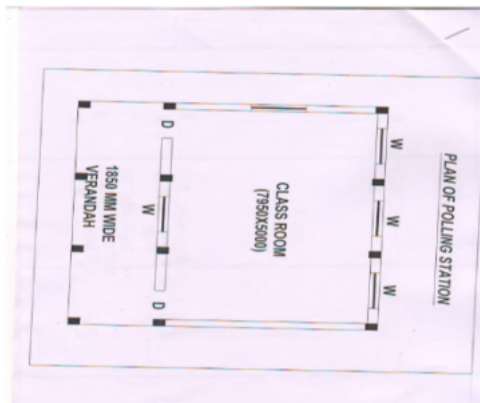

নির্বাচক নিবন্ধন আধিকারিকের স্বাক্ষর

Nazri Naksha

Google Map View

Polling Station Building Front View

Polling Station Front View

Cad View

Key MAP View

বিধানসভা নির্বাচনক্ষেত্রের নং, নাম : 214-ভগবানপুর
ভাগ নং, নাম : 1-বামুনিয়া পূ: সাহ প: দাস উ: ভূঞা ও জানা পাড়া(আংশিক)