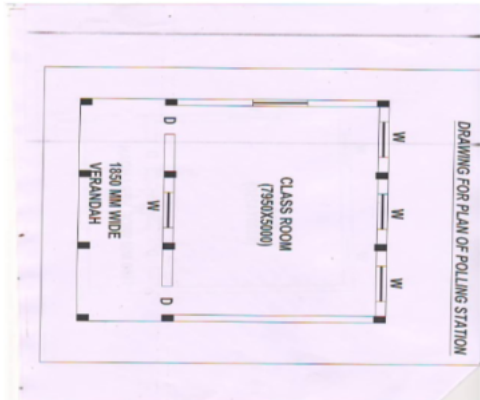

নির্বাচক নিবন্ধন আধিকারিকের স্বাক্ষর

Nazri Naksha

Google Map View

Polling Station Building Front View

Polling Station Front View

Cad View

Key MAP View

বিধানসভা নির্বাচনক্ষেত্রের নং, নাম : 214-ভগবানপুর  
ভাগ নং, নাম : 1-বামুনিয়া পূ: সাহ প: দাস উ: ভূঞা ও জানা পাড়া(আংশিক)