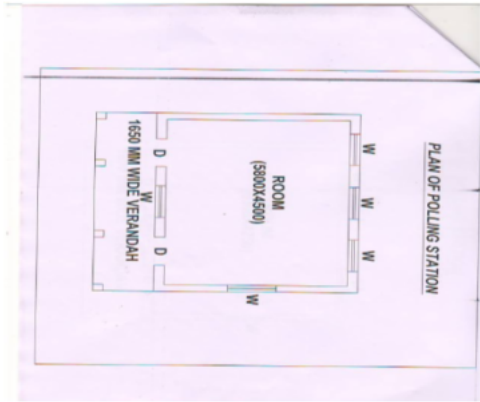

নির্বাচক নিবন্ধন আধিকারিকের স্বাক্ষর

Nazri Naksha

Google Map View

Polling Station Building Front View

Polling Station Front View

Cad View

Key MAP View

1 নাম : উমা ধল (শীট) স্বামীর নাম: গোবিন্দ বাড়ির নং : n0186 বয়স : 31 লিঙ্গ : মহিলা	ZQD1685841 ফটো উপলব্ধ	2 নাম : পারুল আচার্য স্বামীর নাম: ভানু আচার্য বাড়ির নং : n0002 বয়স : 78 লিঙ্গ : মহিলা	MXC2378453 ফটো উপলব্ধ	3 নাম : বন্দিতা আচার্য স্বামীর নাম: গোপাল আচার্য বাড়ির নং : n0001 বয়স : 68 লিঙ্গ : মহিলা	WB/31/214/381122 ফটো উপলব্ধ
4 নাম : অনুকুল রায় পিতার নাম: রত্নাকর রায় বাড়ির নং : n0001 বয়স : 52 লিঙ্গ : পুরুষ	MXC1377282 ফটো উপলব্ধ	5 নাম : শিবু আচার্য পিতার নাম: ভানু আচার্য বাড়ির নং : n0002 বয়স : 43 লিঙ্গ : পুরুষ	MXC2239408 ফটো উপলব্ধ	6 নাম : রঞ্জিত আচার্য পিতার নাম: আশুতোষ আচার্য বাড়ির নং : n0003 বয়স : 49 লিঙ্গ : পুরুষ	MXC1381466 ফটো উপলব্ধ
7 নাম : গীতারানী আচার্য স্বামীর নাম: রনজিত আচার্য বাড়ির নং : n0003 বয়স : 44 লিঙ্গ : মহিলা	MXC1381474 ফটো উপলব্ধ	8 নাম : দুর্গাপদ আচার্য পিতার নাম: আশুতোষ আচার্য বাড়ির নং : n0003 বয়স : 42 লিঙ্গ : পুরুষ	MXC2059392 ফটো উপলব্ধ	9 নাম : কাঞ্চন আচার্য স্বামীর নাম: দুর্গাপদ আচার্য বাড়ির নং : n0003 বয়স : 40 লিঙ্গ : মহিলা	ZQD1474022 ফটো উপলব্ধ
10 নাম : সুজাতা রায় স্বামীর নাম: অনুকুল রায় বাড়ির নং : n0001 বয়স : 49 লিঙ্গ : মহিলা	MXC1311604 ফটো উপলব্ধ	11 নাম : লালমোহন আচার্য পিতার নাম: আসুতোষ আচার্য বাড়ির নং : n0190 বয়স : 54 লিঙ্গ : পুরুষ	ZQD1874395 ফটো উপলব্ধ	12 নাম : বিশুজিৎ আচার্য পিতার নাম: রঞ্জিত আচার্য বাড়ির নং : n0003 বয়স : 27 লিঙ্গ : পুরুষ	ZQD1974922 ফটো উপলব্ধ
13 নাম : সুরজিৎ আচার্য পিতার নাম: দুর্গাপদ আচার্য বাড়ির নং : এন003 বয়স : 21 লিঙ্গ : পুরুষ	ZQD2702975 ফটো উপলব্ধ	14 নাম : অভিজিৎ আচার্য পিতার নাম: রঞ্জিত আচার্য বাড়ির নং : এন0003 বয়স : 21 লিঙ্গ : পুরুষ	ZQD2639003 ফটো উপলব্ধ	15 নাম : মনি আচার্য স্বামীর নাম: লালমোহন আচার্য বাড়ির নং : n0191 বয়স : 47 লিঙ্গ : মহিলা	ZQD1874403 ফটো উপলব্ধ
16 নাম : নারায়ন আচার্য পিতার নাম: মদন আচার্য বাড়ির নং : এন0002 বয়স : 23 লিঙ্গ : পুরুষ	ZQD2458966 ফটো উপলব্ধ	17 নাম : মদন আচার্য পিতার নাম: ভানু আচার্য বাড়ির নং : n0002 বয়স : 52 লিঙ্গ : পুরুষ	ZQD2598720 ফটো উপলব্ধ	18 নাম : বর্ণা আচার্য স্বামীর নাম: মদন আচার্য বাড়ির নং : n0002 বয়স : 46 লিঙ্গ : মহিলা	ZQD2598738 ফটো উপলব্ধ
19 নাম : গোপাল গুচ্ছাইৎ পিতার নাম: শিবু গুচ্ছাইৎ বাড়ির নং : এন0004 বয়স : 22 লিঙ্গ : পুরুষ	ZQD2564508 ফটো উপলব্ধ	20 নাম : গদাধর গুচ্ছাইৎ পিতার নাম: উত্তম গুচ্ছাইৎ বাড়ির নং : এন0004 বয়স : 22 লিঙ্গ : পুরুষ	ZQD2564680 ফটো উপলব্ধ	21 নাম : বিষ্ণুপদ গুচ্ছাইৎ পিতার নাম: হরি গুচ্ছাইৎ বাড়ির নং : n0004 বয়স : 78 লিঙ্গ : পুরুষ	WB/31/214/381407 ফটো উপলব্ধ
22 নাম : সাবিত্রী গুচ্ছাইৎ স্বামীর নাম: বিষ্ণুপদ গুচ্ছাইৎ বাড়ির নং : n0004 বয়স : 73 লিঙ্গ : মহিলা	WB/31/214/381350 ফটো উপলব্ধ	23 নাম : উত্তম গুচ্ছাইৎ পিতার নাম: বিষ্ণুপদ গুচ্ছাইৎ বাড়ির নং : n0004 বয়স : 56 লিঙ্গ : পুরুষ	WB/31/214/381417 ফটো উপলব্ধ	24 নাম : তাপসী গুচ্ছাইৎ স্বামীর নাম: উত্তম গুচ্ছাইৎ বাড়ির নং : n0004 বয়স : 53 লিঙ্গ : মহিলা	MXC2378461 ফটো উপলব্ধ
25 নাম : শিবু গুচ্ছাইৎ পিতার নাম: বিষ্ণুপদ গুচ্ছাইৎ বাড়ির নং : n0004 বয়স : 48 লিঙ্গ : পুরুষ	MXC1377308 ফটো উপলব্ধ	26 নাম : গুরুপদ চাউলিয়া পিতার নাম: জগন্নাথ চাউলিয়া বাড়ির নং : n0173 বয়স : 38 লিঙ্গ : পুরুষ	ZQD1105725 ফটো উপলব্ধ	27 নাম : লতা মাইতি (চাউলিয়া) স্বামীর নাম: গৌতম চাউলিয়া বাড়ির নং : n0012 বয়স : 36 লিঙ্গ : মহিলা	ZQD1699263 ফটো উপলব্ধ
28 নাম : গৌতম চাউলিয়া পিতার নাম: অর্ধেন্দু চাউলিয়া বাড়ির নং : n0012 বয়স : 44 লিঙ্গ : পুরুষ	MXC1989193 ফটো উপলব্ধ	29 নাম : সুজলা চাউলিয়া স্বামীর নাম: অর্ধেন্দু চাউলিয়া বাড়ির নং : n0012 বয়স : 69 লিঙ্গ : মহিলা	WB/31/214/381249 ফটো উপলব্ধ	30 নাম : অর্ধেন্দু চাউলিয়া পিতার নাম: পঞ্চানন চাউলিয়া বাড়ির নং : n0012 বয়স : 71 লিঙ্গ : পুরুষ	ZQD2620268 ফটো উপলব্ধ