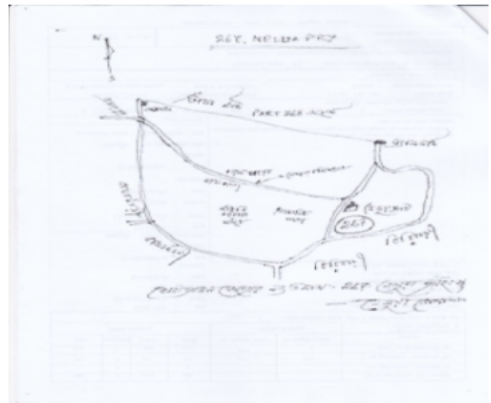

নির্বাচক নিবন্ধন আধিকারিকের স্বাক্ষর

Nazri Naksha

Google Map View

Polling Station Building Front View

Polling Station Front View

Cad View

Key MAP View

বিধানসভা নির্বাচনক্ষেত্রের নং, নাম : 214-ভগবানপুর
ভাগ নং, নাম : 1-নেলুয়া গোপালচক উ: দোলই,মাইতি,দঃ গিরি ও পাত্রপাড়া(আংশিক)