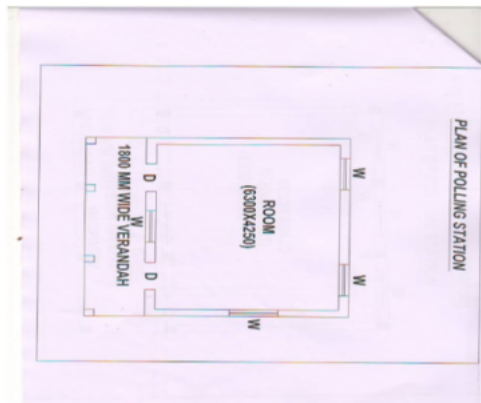

নির্বাচক নিবন্ধন আধিকারিকের স্বাক্ষর

Nazri Naksha

Google Map View

Polling Station Building Front View

Polling Station Front View

Cad View

Key MAP View

বিধানসভা নির্বাচনক্ষেত্রের নং, নাম : 214-ভগবানপুর
ভাগ নং, নাম : 1-নেলুয়া গোপালচক উ: দোলই,মাইতি,দঃ গিরি ও পাত্রপাড়া(আংশিক)