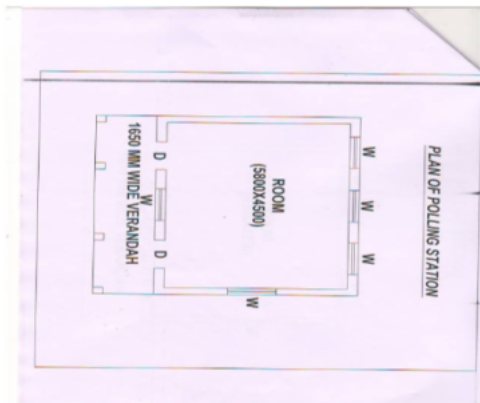

নির্বাচক নিবন্ধন আধিকারিকের স্বাক্ষর

Nazri Naksha

Google Map View

Polling Station Building Front View

Polling Station Front View

Cad View

Key MAP View

1	WB/31/214/384039	নাম : আল্পনা আচ্য স্বামীর নাম: নারায়ণ আচ্য বাড়ির নং : n0001 বয়স : 78 লিঙ্গ : মহিলা	ফটো উপলব্ধ	2	MXC1311588	নাম : রামনারায়ণ আচ্য পিতার নাম: নারায়ণ আচ্য বাড়ির নং : n0001 বয়স : 49 লিঙ্গ : পুরুষ	ফটো উপলব্ধ	3	MXC2422830	নাম : গীতা আচ্য স্বামীর নাম: রামনারায়ণ আচ্য বাড়ির নং : n0001 বয়স : 38 লিঙ্গ : মহিলা	ফটো উপলব্ধ
4	ZQD2365633	নাম : রাজনারায়ণ আচ্য পিতার নাম: শংকর নারায়ণ আচ্য বাড়ির নং : এন0001 বয়স : 24 লিঙ্গ : পুরুষ	ফটো উপলব্ধ	5	MXC2239903	নাম : শুভ্রাংশু করণ পিতার নাম: অর্ধেন্দু শেখর করণ বাড়ির নং : n0005 বয়স : 47 লিঙ্গ : পুরুষ	ফটো উপলব্ধ	6	WB/31/214/384629	নাম : অর্ধেন্দু শেখর করণ পিতার নাম: মৃত্যুঞ্জয় করণ বাড়ির নং : n0005 বয়স : 75 লিঙ্গ : পুরুষ	ফটো উপলব্ধ
7	AHY2043248	নাম : প্রতিমা করণ স্বামীর নাম: দেবশীষ করণ বাড়ির নং : এন0002 বয়স : 30 লিঙ্গ : মহিলা	ফটো উপলব্ধ	8	WB/31/214/384680	নাম : অমলেন্দু করণ পিতার নাম: শশধর করণ বাড়ির নং : n0002 বয়স : 64 লিঙ্গ : পুরুষ	ফটো উপলব্ধ	9	WB/31/214/384054	নাম : কমলারানী করণ স্বামীর নাম: অমলেন্দু করণ বাড়ির নং : n0002 বয়স : 61 লিঙ্গ : মহিলা	ফটো উপলব্ধ
10	MXC2240810	নাম : সুকুমার করণ পিতার নাম: অমলেন্দু করণ বাড়ির নং : n0002 বয়স : 40 লিঙ্গ : পুরুষ	ফটো উপলব্ধ	11	ZQD2699536	নাম : কমলেন্দু করণ পিতার নাম: শশধর করণ বাড়ির নং : নেলুয়া গোপাল চক বয়স : 56 লিঙ্গ : পুরুষ	ফটো উপলব্ধ	12	ZQD1586841	নাম : দেবশীষ করণ পিতার নাম: কমলেন্দু করণ বাড়ির নং : n0002 বয়স : 33 লিঙ্গ : পুরুষ	ফটো উপলব্ধ
13	WB/31/214/384053	নাম : সবিতারানী করণ স্বামীর নাম: কমলেন্দু করণ বাড়ির নং : n0002 বয়স : 53 লিঙ্গ : মহিলা	ফটো উপলব্ধ	14	WB/31/214/384600	নাম : নির্মলেন্দু করণ পিতার নাম: হরিপদ করণ বাড়ির নং : n0003 বয়স : 68 লিঙ্গ : পুরুষ	ফটো উপলব্ধ	15	WB/31/214/384446	নাম : পরিমল করণ স্বামীর নাম: নির্মলেন্দু করণ বাড়ির নং : n0003 বয়স : 63 লিঙ্গ : মহিলা	ফটো উপলব্ধ
16	ZQD1474261	নাম : দিব্যেন্দু করণ পিতার নাম: নির্মলেন্দু করণ বাড়ির নং : n0003 বয়স : 34 লিঙ্গ : পুরুষ	ফটো উপলব্ধ	17	WB/31/214/384657	নাম : দুর্গাপদ করণ পিতার নাম: হরিপদ করণ বাড়ির নং : n0003 বয়স : 63 লিঙ্গ : পুরুষ	ফটো উপলব্ধ	18	WB/31/214/384447	নাম : সুমিত্রা করণ স্বামীর নাম: দুর্গাপদ করণ বাড়ির নং : n0003 বয়স : 58 লিঙ্গ : মহিলা	ফটো উপলব্ধ
19	ZQD2762680	নাম : কমলেন্দু করণ পিতার নাম: ভাস্কর করণ বাড়ির নং : n0004 বয়স : 62 লিঙ্গ : পুরুষ	ফটো উপলব্ধ	20	WB/31/214/384742	নাম : গীতা করণ স্বামীর নাম: কমলেন্দু করণ বাড়ির নং : n0004 বয়স : 57 লিঙ্গ : মহিলা	ফটো উপলব্ধ	21	ZQD1474279	নাম : বিশুজিৎ করণ পিতার নাম: কমলেন্দু করণ বাড়ির নং : n0004 বয়স : 35 লিঙ্গ : পুরুষ	ফটো উপলব্ধ
22	ZQD1778422	নাম : সুজিৎ কুমার করণ পিতার নাম: ভাস্কর করণ বাড়ির নং : n0004 বয়স : 31 লিঙ্গ : পুরুষ	ফটো উপলব্ধ	23	MXC2239911	নাম : শঙ্কর করণ পিতার নাম: ভাস্কর করণ বাড়ির নং : n0004 বয়স : 43 লিঙ্গ : পুরুষ	ফটো উপলব্ধ	24	ZQD1874825	নাম : সুকুমার করণ পিতার নাম: দুর্গাপদ করণ বাড়ির নং : n0003 বয়স : 29 লিঙ্গ : পুরুষ	ফটো উপলব্ধ
25	ZQD1586916	নাম : মৌমিতা করণ স্বামীর নাম: শুভ্রাংশু করণ বাড়ির নং : n0005 বয়স : 35 লিঙ্গ : মহিলা	ফটো উপলব্ধ	26	WB/31/214/384401	নাম : সরস্বতী করণ স্বামীর নাম: অর্ধেন্দু করণ বাড়ির নং : n0005 বয়স : 68 লিঙ্গ : মহিলা	ফটো উপলব্ধ	27	WB/31/214/384400	নাম : আরতি করণ স্বামীর নাম: পূর্ণেন্দু করণ বাড়ির নং : n0005 বয়স : 75 লিঙ্গ : মহিলা	ফটো উপলব্ধ
28	ZQD1331800	নাম : কবিতা করণ স্বামীর নাম: শঙ্কর করণ বাড়ির নং : n0004 বয়স : 41 লিঙ্গ : মহিলা	ফটো উপলব্ধ	29	ZQD2078996	নাম : অনিতা করণ স্বামীর নাম: দিব্যেন্দু করণ বাড়ির নং : এন0003 বয়স : 28 লিঙ্গ : মহিলা	ফটো উপলব্ধ	30	ZQD2333862	নাম : সুভাষ করণ পিতার নাম: দুর্গাপদ করণ বাড়ির নং : এন0003 বয়স : 25 লিঙ্গ : পুরুষ	ফটো উপলব্ধ