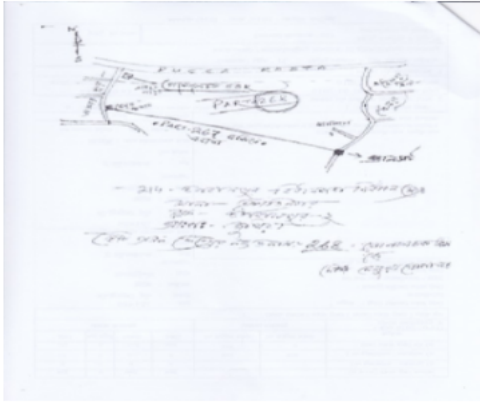

Nazri Naksha