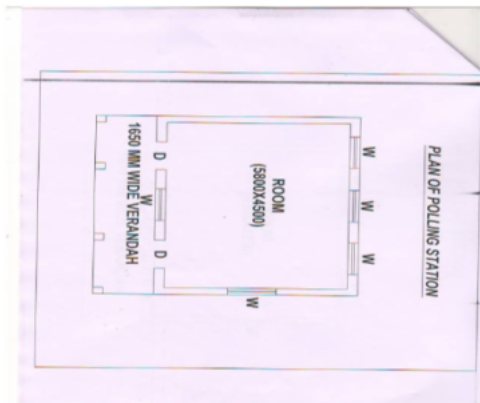

নির্বাচক নিবন্ধন আধিকারিকের স্বাক্ষর

Nazri Naksha

Google Map View

Polling Station Building Front View

Polling Station Front View

Cad View

Key MAP View

1	ZQD2127793	নাম : মিনতি স্বামীর নাম: ক্ষুদিরাম বিশ্বাস বাড়ির নং : n0155 বয়স : 67 লিঙ্গ : মহিলা	ফটো উপলব্ধ	2	MXC2423168	নাম : স্বপন বিশ্বাস পিতার নাম: ক্ষুদিরাম বিশ্বাস বাড়ির নং : n0155 বয়স : 38 লিঙ্গ : পুরুষ	ফটো উপলব্ধ	3	ZQD1210681	নাম : সৃজন বিশ্বাস পিতার নাম: ক্ষুদিরাম বিশ্বাস বাড়ির নং : n0155 বয়স : 36 লিঙ্গ : পুরুষ	ফটো উপলব্ধ
4	ZQD1778950	নাম : তুলসী বর (বিশ্বাস) স্বামীর নাম: সৃজন বিশ্বাস বাড়ির নং : n0155 বয়স : 31 লিঙ্গ : মহিলা	ফটো উপলব্ধ	5	ZQD1558956	নাম : মধুমিতা শীট (ধল) স্বামীর নাম: বিশ্বজিৎ ধল বাড়ির নং : n0158 বয়স : 32 লিঙ্গ : মহিলা	ফটো উপলব্ধ	6	MXC2379337	নাম : সুবিমল কামিলা পিতার নাম: সুনীল কামিলা বাড়ির নং : n0001 বয়স : 42 লিঙ্গ : পুরুষ	ফটো উপলব্ধ
7	MXC2423408	নাম : ছবি কামিলা স্বামীর নাম: সুবিমল কামিলা বাড়ির নং : n0001 বয়স : 39 লিঙ্গ : মহিলা	ফটো উপলব্ধ	8	MXC1992122	নাম : সুকুমার কামিলা পিতার নাম: সুনীল কামিলা বাড়ির নং : n0001 বয়স : 48 লিঙ্গ : পুরুষ	ফটো উপলব্ধ	9	MXC1992114	নাম : অমলা কামিলা স্বামীর নাম: সুকুমার কামিলা বাড়ির নং : n0001 বয়স : 45 লিঙ্গ : মহিলা	ফটো উপলব্ধ
10	ZQD2334118	নাম : শুভ কামিলা পিতার নাম: সুকুমার কামিলা বাড়ির নং : 41 বয়স : 26 লিঙ্গ : পুরুষ	ফটো উপলব্ধ	11	ZQD2460491	নাম : নন্দিতা জানা খাঁড়া পিতার নাম: সতু খাঁড়া বাড়ির নং : এন0001 বয়স : 23 লিঙ্গ : মহিলা	ফটো উপলব্ধ	12	WB/31/214/387272	নাম : সবিতা কামিলা স্বামীর নাম: সুনীল কামিলা বাড়ির নং : n0001 বয়স : 70 লিঙ্গ : মহিলা	ফটো উপলব্ধ
13	ZQD2284644	নাম : সতু খাঁড়া পিতার নাম: বাচ্চু খাঁড়া বাড়ির নং : N0010 বয়স : 25 লিঙ্গ : পুরুষ	ফটো উপলব্ধ	14	ZQD2014124	নাম : সন্দীপ খাঁড়া পিতার নাম: গনীগোপাল খাঁড়া বাড়ির নং : n0002 বয়স : 27 লিঙ্গ : পুরুষ	ফটো উপলব্ধ	15	ZQD1875301	নাম : মানসি কামিলা(খাঁড়া) স্বামীর নাম: গৌরান্ধ খাঁড়া বাড়ির নং : n0005 বয়স : 29 লিঙ্গ : মহিলা	ফটো উপলব্ধ
16	ZQD1922442	নাম : সন্দীপ খাঁড়া পিতার নাম: নন্দদুলাল খাঁড়া বাড়ির নং : n0009 বয়স : 29 লিঙ্গ : পুরুষ	ফটো উপলব্ধ	17	ZQD1922517	নাম : পম্পা দাস (খাঁড়া) স্বামীর নাম: কৃষ্ণপ্রসাদ খাঁড়া বাড়ির নং : n0002 বয়স : 32 লিঙ্গ : মহিলা	ফটো উপলব্ধ	18	WB/31/214/387659	নাম : সীতা খাঁড়া স্বামীর নাম: অধর খাঁড়া বাড়ির নং : n0004 বয়স : 78 লিঙ্গ : মহিলা	ফটো উপলব্ধ
19	WB/31/214/387660	নাম : পান্থী খাঁড়া পিতার নাম: অধর খাঁড়া বাড়ির নং : n0004 বয়স : 64 লিঙ্গ : মহিলা	ফটো উপলব্ধ	20	ZQD1587625	নাম : পিংকি মাইতি(খাঁড়া) স্বামীর নাম: পঞ্চানন খাঁড়া বাড়ির নং : n0004 বয়স : 37 লিঙ্গ : মহিলা	ফটো উপলব্ধ	21	WB/31/214/387085	নাম : বিমলা খাঁড়া স্বামীর নাম: দিবাকর খাঁড়া বাড়ির নং : n0005 বয়স : 65 লিঙ্গ : মহিলা	ফটো উপলব্ধ
22	ZQD1116060	নাম : গৌরান্ধ খাঁড়া পিতার নাম: দিবাকর খাঁড়া বাড়ির নং : n0005 বয়স : 41 লিঙ্গ : পুরুষ	ফটো উপলব্ধ	23	ZQD1587344	নাম : নিতাই খাঁড়া পিতার নাম: দিবাকর খাঁড়া বাড়ির নং : n0005 বয়স : 32 লিঙ্গ : পুরুষ	ফটো উপলব্ধ	24	WB/31/214/387490	নাম : নিখিল খাঁড়া পিতার নাম: সুধীর খাঁড়া বাড়ির নং : n0005 বয়স : 62 লিঙ্গ : পুরুষ	ফটো উপলব্ধ
25	MXC1990969	নাম : দুলালী খাঁড়া স্বামীর নাম: নিখিল খাঁড়া বাড়ির নং : n0005 বয়স : 49 লিঙ্গ : মহিলা	ফটো উপলব্ধ	26	WB/31/214/387121	নাম : মাধবী খাঁড়া পিতার নাম: সুধীর খাঁড়া বাড়ির নং : n0005 বয়স : 60 লিঙ্গ : মহিলা	ফটো উপলব্ধ	27	MXC1321033	নাম : সুমিত্রা খাঁড়া পিতার নাম: সুধীর খাঁড়া বাড়ির নং : n0005 বয়স : 47 লিঙ্গ : মহিলা	ফটো উপলব্ধ
28	WB/31/214/387840	নাম : শ্যামলী খাঁড়া স্বামীর নাম: রাসবিহারী খাঁড়া বাড়ির নং : n0006 বয়স : 60 লিঙ্গ : মহিলা	ফটো উপলব্ধ	29	MXC2242279	নাম : তন্ময় কুমার খাঁড়া পিতার নাম: রাসবিহারী খাঁড়া বাড়ির নং : n0006 বয়স : 42 লিঙ্গ : পুরুষ	ফটো উপলব্ধ	30	ZQD1587526	নাম : কবিতা দাস(খাঁড়া) স্বামীর নাম: তন্ময় খাঁড়া বাড়ির নং : n0006 বয়স : 40 লিঙ্গ : মহিলা	ফটো উপলব্ধ