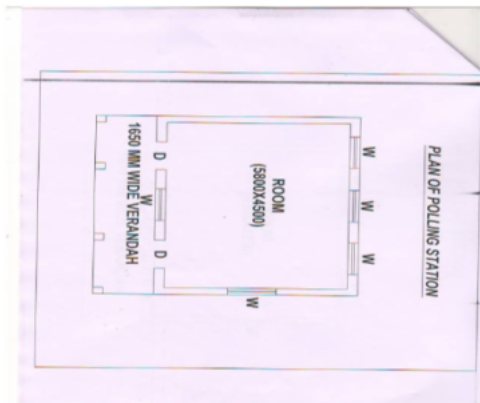

নির্বাচক নিবন্ধন আধিকারিকের স্বাক্ষর

Nazri Naksha

Google Map View

Polling Station Building Front View

Polling Station Front View

Cad View

Key MAP View

বিধানসভা নির্বাচনক্ষেত্রের নং, নাম : 214-ভগবানপুর
ভাগ নং, নাম : 1-বিরিবাড়ী উ:দোলই ও দ: বেরা পাড়া