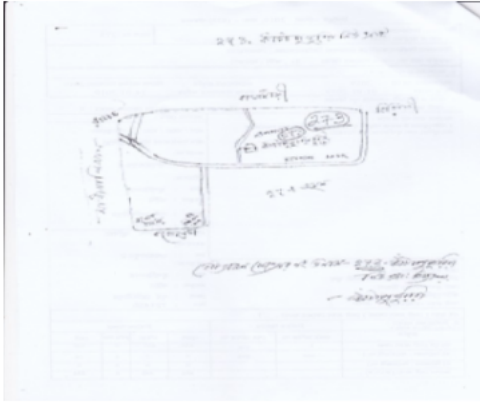

Nazri Naksha