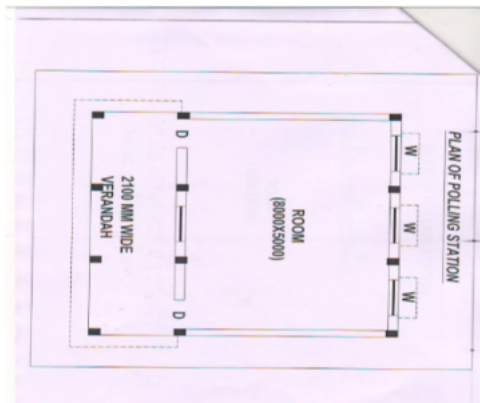

নির্বাচক নিবন্ধন আধিকারিকের স্বাক্ষর

Nazri Naksha

Google Map View

Polling Station Building Front View

Polling Station Front View

Cad View

Key MAP View

1	ZQD1588557	নাম : প্রিয়রঞ্জন জানা পিতার নাম: প্রভঞ্জন জানা বাড়ির নং : n0047 বয়স : 38 লিঙ্গ : পুরুষ	ফটো উপলব্ধ	2	ZQD2296689	নাম : গীতারানী স্বামীর নাম: প্রভঞ্জন জানা বাড়ির নং : n0047 বয়স : 59 লিঙ্গ : মহিলা	ফটো উপলব্ধ	3	ZQD1999945	নাম : রুনা জানা স্বামীর নাম: প্রিয়রঞ্জন জানা বাড়ির নং : n0047 বয়স : 27 লিঙ্গ : মহিলা	ফটো উপলব্ধ
4	ZQD2079572	নাম : অভিজিৎ বারিক পিতার নাম: নিতাই বারিক বাড়ির নং : এন0001 বয়স : 27 লিঙ্গ : পুরুষ	ফটো উপলব্ধ	5	ZQD1435684	নাম : শম্ভু বারিক পিতার নাম: সমীর বারিক বাড়ির নং : এন0001 বয়স : 34 লিঙ্গ : পুরুষ	ফটো উপলব্ধ	6	ZQD2079648	নাম : সুরভ খাঁড়া পিতার নাম: তপন খাঁড়া বাড়ির নং : এন0006 বয়স : 26 লিঙ্গ : পুরুষ	ফটো উপলব্ধ
7	ZQD1875970	নাম : বাপন খাঁড়া পিতার নাম: পূর্ণ চন্দ্র খাঁড়া বাড়ির নং : n0005 বয়স : 29 লিঙ্গ : পুরুষ	ফটো উপলব্ধ	8	ZQD2571925	নাম : গঙ্গা পাত্র খাঁড়া স্বামীর নাম: সুশান্ত খাঁড়া বাড়ির নং : এন0004 বয়স : 22 লিঙ্গ : মহিলা	ফটো উপলব্ধ	9	ZQD2000990	নাম : মল্লিকা মাইতি খাঁড়া পিতার নাম: নিরপদ মাইতি বাড়ির নং : এন0002 বয়স : 27 লিঙ্গ : মহিলা	ফটো উপলব্ধ
10	ZQD2546844	নাম : সনজিৎ খাঁড়া পিতার নাম: তপন খাঁড়া বাড়ির নং : এন0007 বয়স : 22 লিঙ্গ : পুরুষ	ফটো উপলব্ধ	11	ZQD2568038	নাম : বন্ধন খাঁড়া পিতার নাম: কিশোর খাঁড়া বাড়ির নং : এন0002 বয়স : 22 লিঙ্গ : পুরুষ	ফটো উপলব্ধ	12	ZQD2079523	নাম : সম্পা মন্ডল স্বামীর নাম: রবীন মন্ডল বাড়ির নং : এন0001 বয়স : 26 লিঙ্গ : মহিলা	ফটো উপলব্ধ
13	ZQD2285518	নাম : দেবিকা খাঁড়া স্বামীর নাম: বাপন খাঁড়া বাড়ির নং : না বয়স : 25 লিঙ্গ : মহিলা	ফটো উপলব্ধ	14	MXC1322759	নাম : তপন খাঁড়া পিতার নাম: অনন্ত খাঁড়া বাড়ির নং : n0007 বয়স : 48 লিঙ্গ : পুরুষ	ফটো উপলব্ধ	15	MXC1993237	নাম : নমিতা খাঁড়া স্বামীর নাম: তপন খাঁড়া বাড়ির নং : n0007 বয়স : 45 লিঙ্গ : মহিলা	ফটো উপলব্ধ
16	MXC2379550	নাম : অনন্ত খাঁড়া পিতার নাম: সুরেন্দ্র খাঁড়া বাড়ির নং : n0007 বয়স : 82 লিঙ্গ : পুরুষ	ফটো উপলব্ধ	17	ZQD2249647	নাম : হিরশায়ী খাঁড়া স্বামীর নাম: অনন্ত খাঁড়া বাড়ির নং : n0007 বয়স : 68 লিঙ্গ : মহিলা	ফটো উপলব্ধ	18	ZQD1921808	নাম : দুর্গা রানী খাঁড়া স্বামীর নাম: শিবশংকর খাঁড়া বাড়ির নং : n0004 বয়স : 32 লিঙ্গ : মহিলা	ফটো উপলব্ধ
19	ZQD1701218	নাম : নন্দন খাঁড়া পিতার নাম: কিশোরীমহোন খাঁড়া বাড়ির নং : n0002 বয়স : 31 লিঙ্গ : পুরুষ	ফটো উপলব্ধ	20	ZQD2704732	নাম : অনিল খাঁড়া পিতার নাম: নাগেন্দ্রনাথ খাঁড়া বাড়ির নং : n0003 বয়স : 66 লিঙ্গ : পুরুষ	ফটো উপলব্ধ	21	ZQD2704716	নাম : গৌরী খাঁড়া স্বামীর নাম: অনিল খাঁড়া বাড়ির নং : n0003 বয়স : 57 লিঙ্গ : মহিলা	ফটো উপলব্ধ
22	WB/31/214/396742	নাম : পুলিন খাঁড়া পিতার নাম: নগেন খাঁড়া বাড়ির নং : n0004 বয়স : 63 লিঙ্গ : পুরুষ	ফটো উপলব্ধ	23	WB/31/214/396191	নাম : লক্ষী খাঁড়া স্বামীর নাম: পুলিন খাঁড়া বাড়ির নং : n0004 বয়স : 58 লিঙ্গ : মহিলা	ফটো উপলব্ধ	24	ZQD1211390	নাম : শিবশংকর খাঁড়া পিতার নাম: পুলিন খাঁড়া বাড়ির নং : n0004 বয়স : 37 লিঙ্গ : পুরুষ	ফটো উপলব্ধ
25	ZQD1588458	নাম : সুশান্ত খাঁড়া পিতার নাম: পুলিন খাঁড়া বাড়ির নং : n0004 বয়স : 34 লিঙ্গ : পুরুষ	ফটো উপলব্ধ	26	ZQD1588441	নাম : শিবুরাম দাস পিতার নাম: বিনোদ দাস বাড়ির নং : n0004 বয়স : 43 লিঙ্গ : পুরুষ	ফটো উপলব্ধ	27	MXC2325223	নাম : চন্দন খাঁড়া পিতার নাম: কিশোরী খাঁড়া বাড়ির নং : n0004 বয়স : 40 লিঙ্গ : পুরুষ	ফটো উপলব্ধ
28	ZQD1701135	নাম : ফাল্গুনীরানী খাঁড়া স্বামীর নাম: চন্দন খাঁড়া বাড়ির নং : n0004 বয়স : 35 লিঙ্গ : মহিলা	ফটো উপলব্ধ	29	ZQD1475466	নাম : পার্বতী খাঁড়া (দাস) স্বামীর নাম: শিবুরাম খাঁড়া বাড়ির নং : n0004 বয়স : 33 লিঙ্গ : মহিলা	ফটো উপলব্ধ	30	ZQD2757755	নাম : পূর্ণ চন্দ্র খাঁড়া পিতার নাম: নাগেন্দ্রনাথ খাঁড়া বাড়ির নং : n0005 বয়স : 57 লিঙ্গ : পুরুষ	ফটো উপলব্ধ